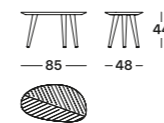

Small tables

30 mm thick top available either in natural painted oak veneered wood, or black painted with open pore, or in Canaletto walnut veneered wood. Black painted under-top. Legs in tubular stainless steel, matt black painted.

Tavolini

Piano in legno spessore 30 mm placcato in rovere verniciato colore naturale, o a poro aperto colore nero, oppure placcato in noce canaletto. Sotto piano verniciato colore nero. Gambe in tubolare di acciaio verniciato colore nero opaco.