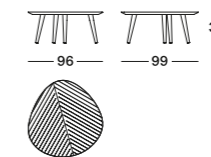

Small tables

30 mm thick top available either in natural painted oak veneered wood, or black painted with open pore, or in Canaletto walnut veneered wood. Black painted under-top. Legs in tubular stainless steel, matt black painted.

Tavolini

Piano in legno spessore 30 mm placcato in rovere verniciato colore naturale, o a poro aperto colore nero, oppure placcato in noce canaletto. Sotto piano verniciato colore nero. Gambe in tubolare di acciaio verniciato colore nero opaco.

Small

Medium

Large