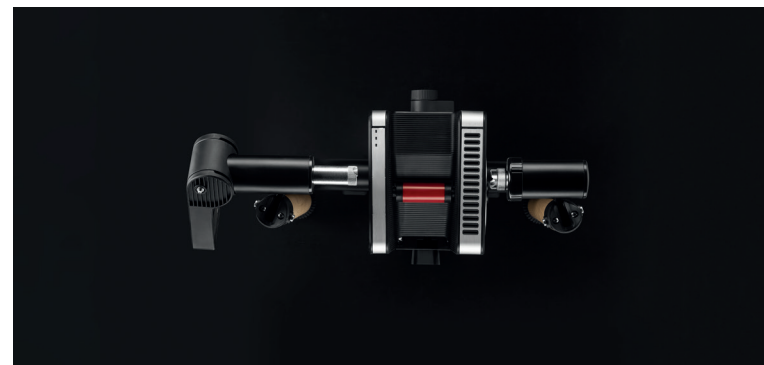

磁性技术

TUO 是一款采用电子方式管理磁阻力的家用骑行台，通过确保出色的踏踏圆度和宽范围的功率输出水平（在 40 km/h 时高达 1300 瓦），从而模拟您的户外锻炼。

停驻车轮的滚轴以 Elastogel 材质制造，这种材质是一种 Elite 独家研发的聚氨酯分子材料，可将噪音降低 50%，并降低 20% 的轮胎磨损。

总体交互性

由于采用了双 ANT+ FE-C 和蓝牙通信协议，TUO 是一款完全交互式的家用骑行台，可通过 iOS、Android、Mac 和 Windows 连接到任何类型的应用程序、软件、计算机、智能手机和平板电脑终端，以便在室内锻炼中实现完全的定制化和交互性。

TUO 附赠订阅 12 个月由 Elite 开发的 My E-Training 软件，以创建自定义的锻炼计划，评估您的功能性阈值功率 (FTP)，并通过在真实的视频课程和基于 Google 地图的课程中享受锻炼的乐趣。

技术规格

最大负荷	120 kg
最大爬坡度	10 %
输出功率	1300 W
功率电平精度	± 5 %
所需电源	是

FUORIPISTA

TUO