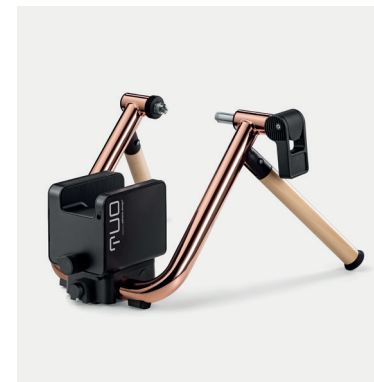

使用时尽显美观， 折叠时彰显优雅

时尚与性能并重，优雅与品质共存。其简约的结构是适合您自行车骑行锻炼的完美解决方案。这就是室内锻炼家用骑行台 TUO，可交互、带车轮固定轴，并带有自动阻力调节功能。

它是一个可靠的技术伙伴，可将锻炼效果提升到更高水平，同时也是一件精致的摆件。无论是在锻炼期间还是锻炼之后，它都能为您的家居增光添彩。

牢固而紧凑

牢固而紧凑的结构是这款家用骑行台的突出特点，它配备金属框架和榉木支腿，这种结构常见于室内设计领域。

得益于配备防滑橡胶脚垫，它可以完美地吸收锻炼时的冲击力和应力，同时确保出色的稳定性。

TUO 易于折叠和安装，占地面积小。

重量轻， 兼容性出色

它非常轻盈，易于搬运（仅重 10 多公斤），TUO 配备可以容纳更大尺寸后下叉的框架。

您可以将其与车轮尺寸从 26” 到 29” 的比赛用自行车和山地自行车配套使用。TUO 兼容带有快速装卸杆、130x5mm 轮毂的v自行车，以及带有 Boost 筒轴、148x12mm 轮毂的自行车。

TUO 是一款采用电子方式管理磁阻力的家用骑行台，通过确保出色的踏踏圆度和宽范围的功率输出水平（在 40 km/h 时高达 1300 瓦），从而模拟您的户外锻炼。

停驻车轮的滚轴以 Elastogel 材质制造，这种材质是一种 Elite 独家研发的聚氨酯分子材料，可将噪音降低 50%，并降低 20% 的轮胎磨损。

总体交互性

由于采用了双 ANT+ FE-C 和蓝牙通信协议，TUO 是一款完全交互式的家用骑行台，可通过 iOS、Android、Mac 和 Windows 连接到任何类型的应用程序、软件、计算机、智能手机和平板电脑终端，以便在室内锻炼中实现完全的定制化和交互性。