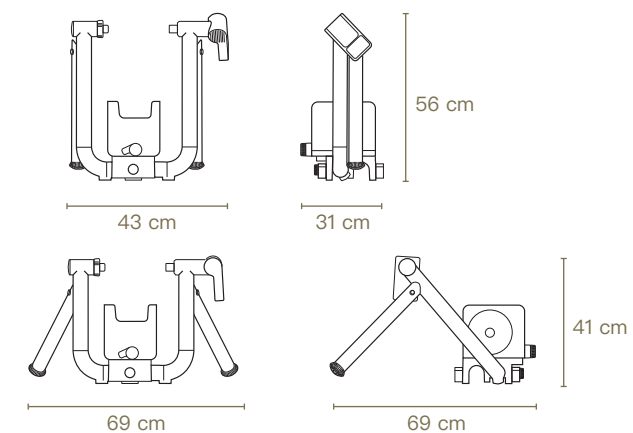

TUO 附赠订阅 12 个月由 Elite 开发的 My E-Training 软件，以创建自定义的锻炼计划，评估您的功能性阈值功率 (FTP)，并通过在真实的视频课程和基于 Google 地图的课程中享受锻炼的乐趣。

技术规格

最大负荷	120 kg
最大爬坡度	10 %
输出功率	1300 W
功率电平精度	± 5 %
所需电源	是

FUORIPISTA

TUO