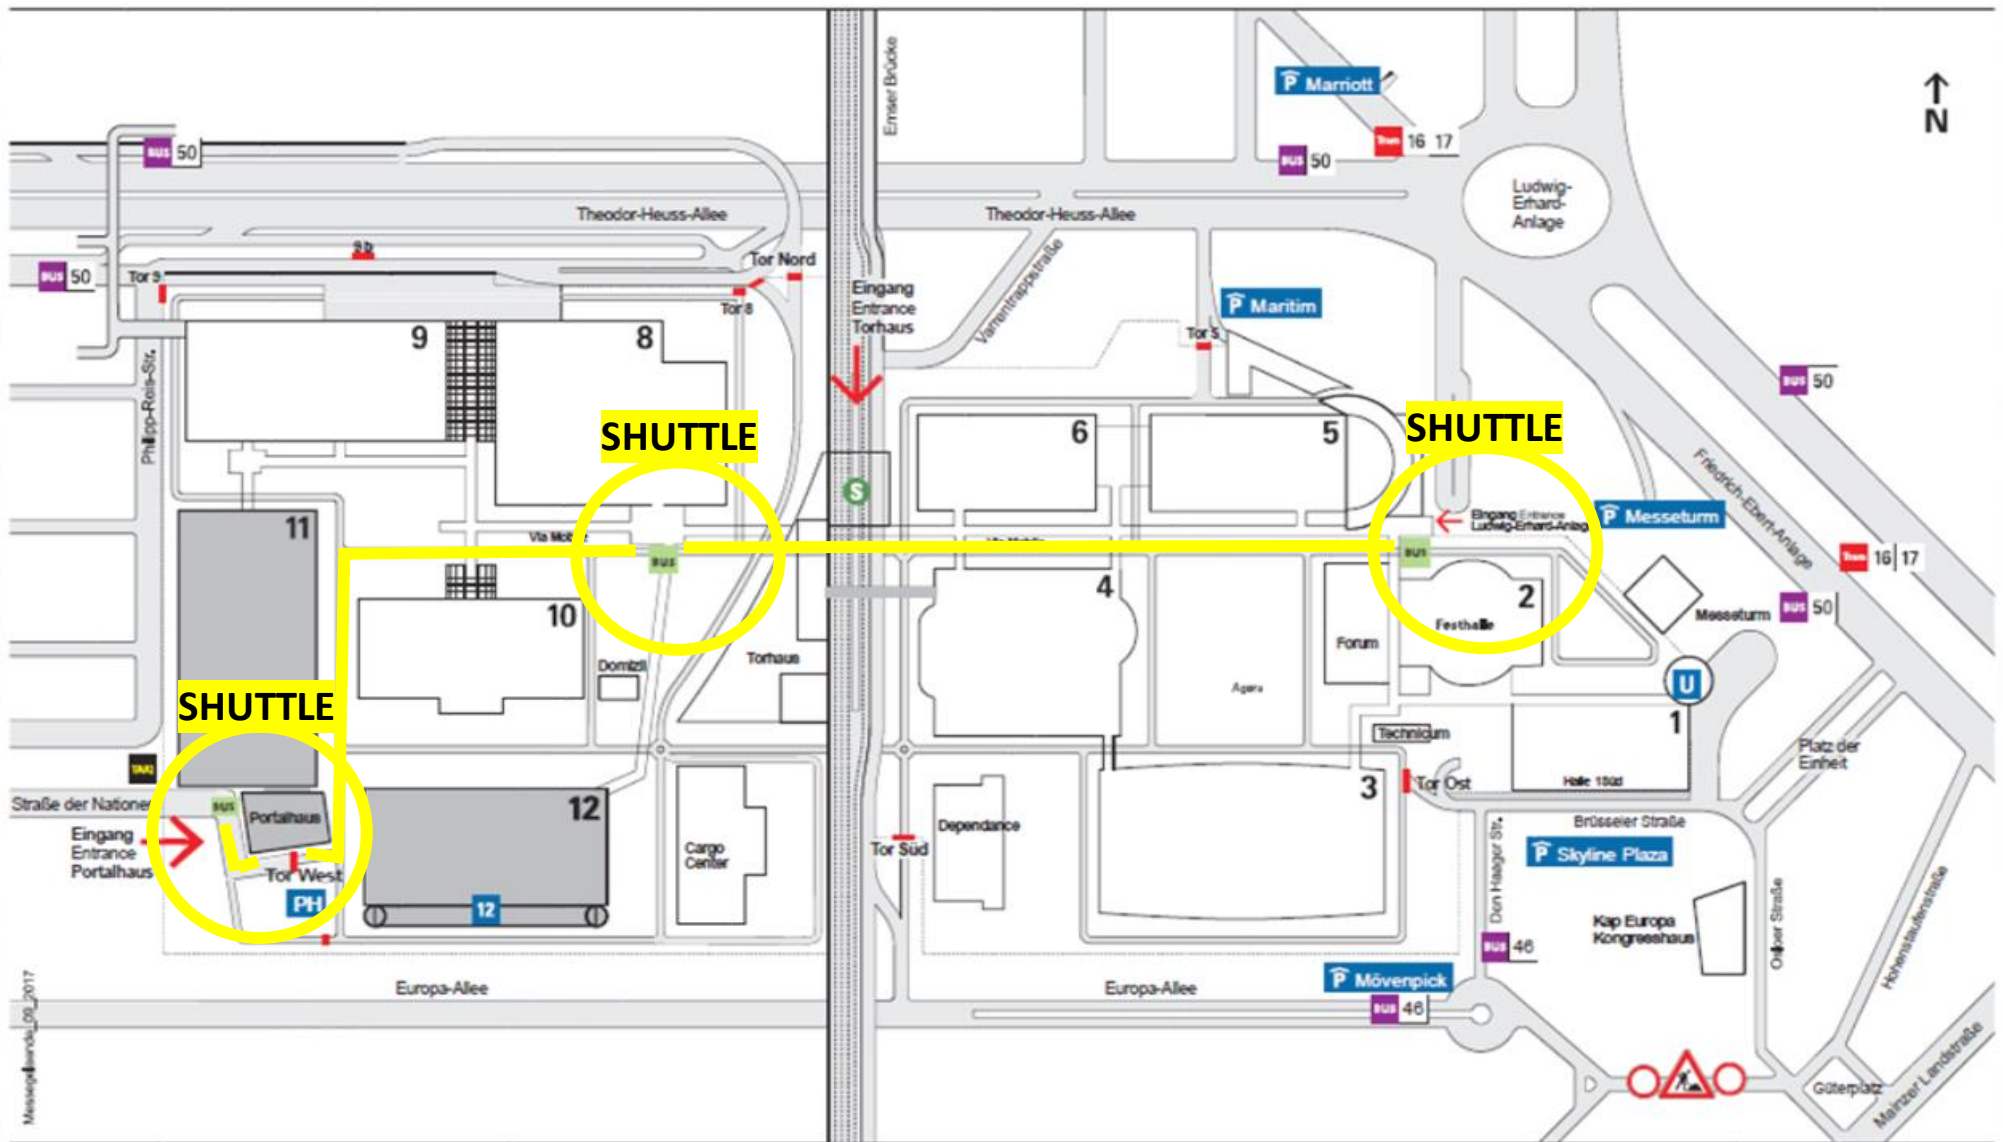

# BUS SHUTTLE STOPS ROUTE

Öffentlicher Nahverkehr / Public transportation

Bus Service intern

Parkplatznummer  
Car park number

Messe	Festhalle/Messe	Festhalle/Messe Ludwig-Erhard-Anlage
		