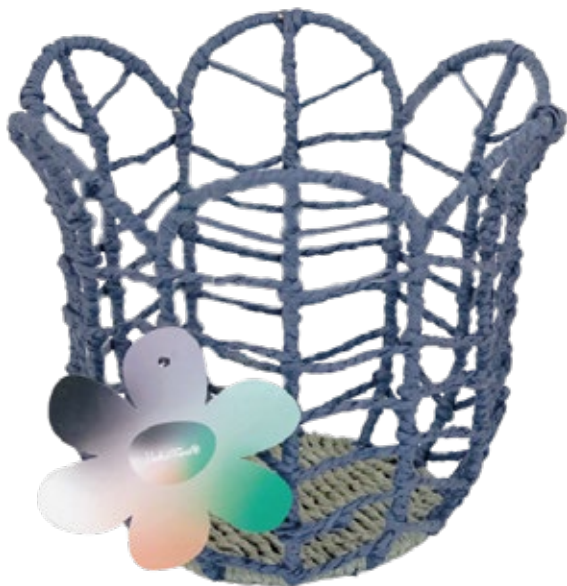

Flower Storage Basket

Blue Wicker
Pack Qty: 2
Swing Ticket
SKU: 122159

Flower Storage Basket

Natural Wicker
Pack Qty: 2
Swing Ticket
SKU: 122160

Set of 2 Crystal Candle Holders | 6.5cm
Blue & Orange
Pack Qty: 4
Gift Boxed
SKU: 122156