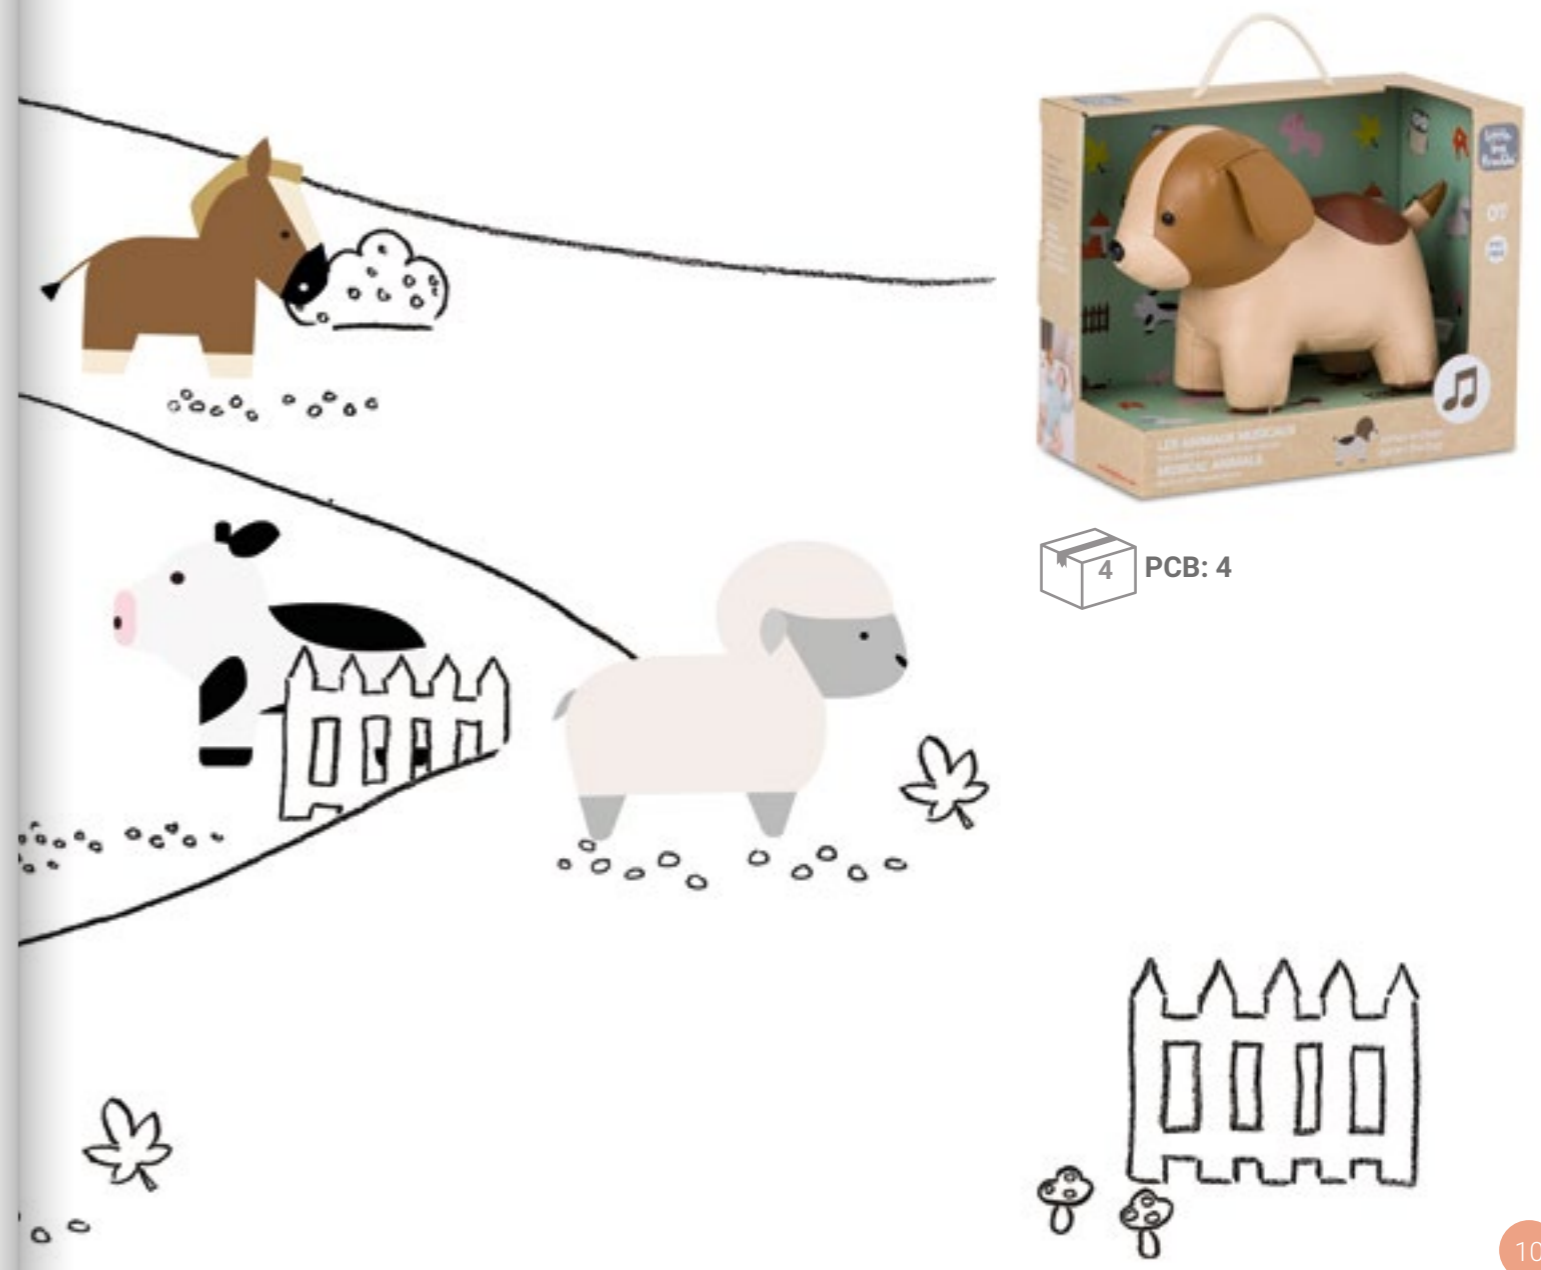

Ref: 302481
Dim. pack: 30 x 12 x 24 cm

Ref: 302474
Dim. pack: 23,5 x 17 x 26 cm

🎵 Plaisir d'amour

🎵 The Last Rose of the Summer
La Dernière Rose de l'Été