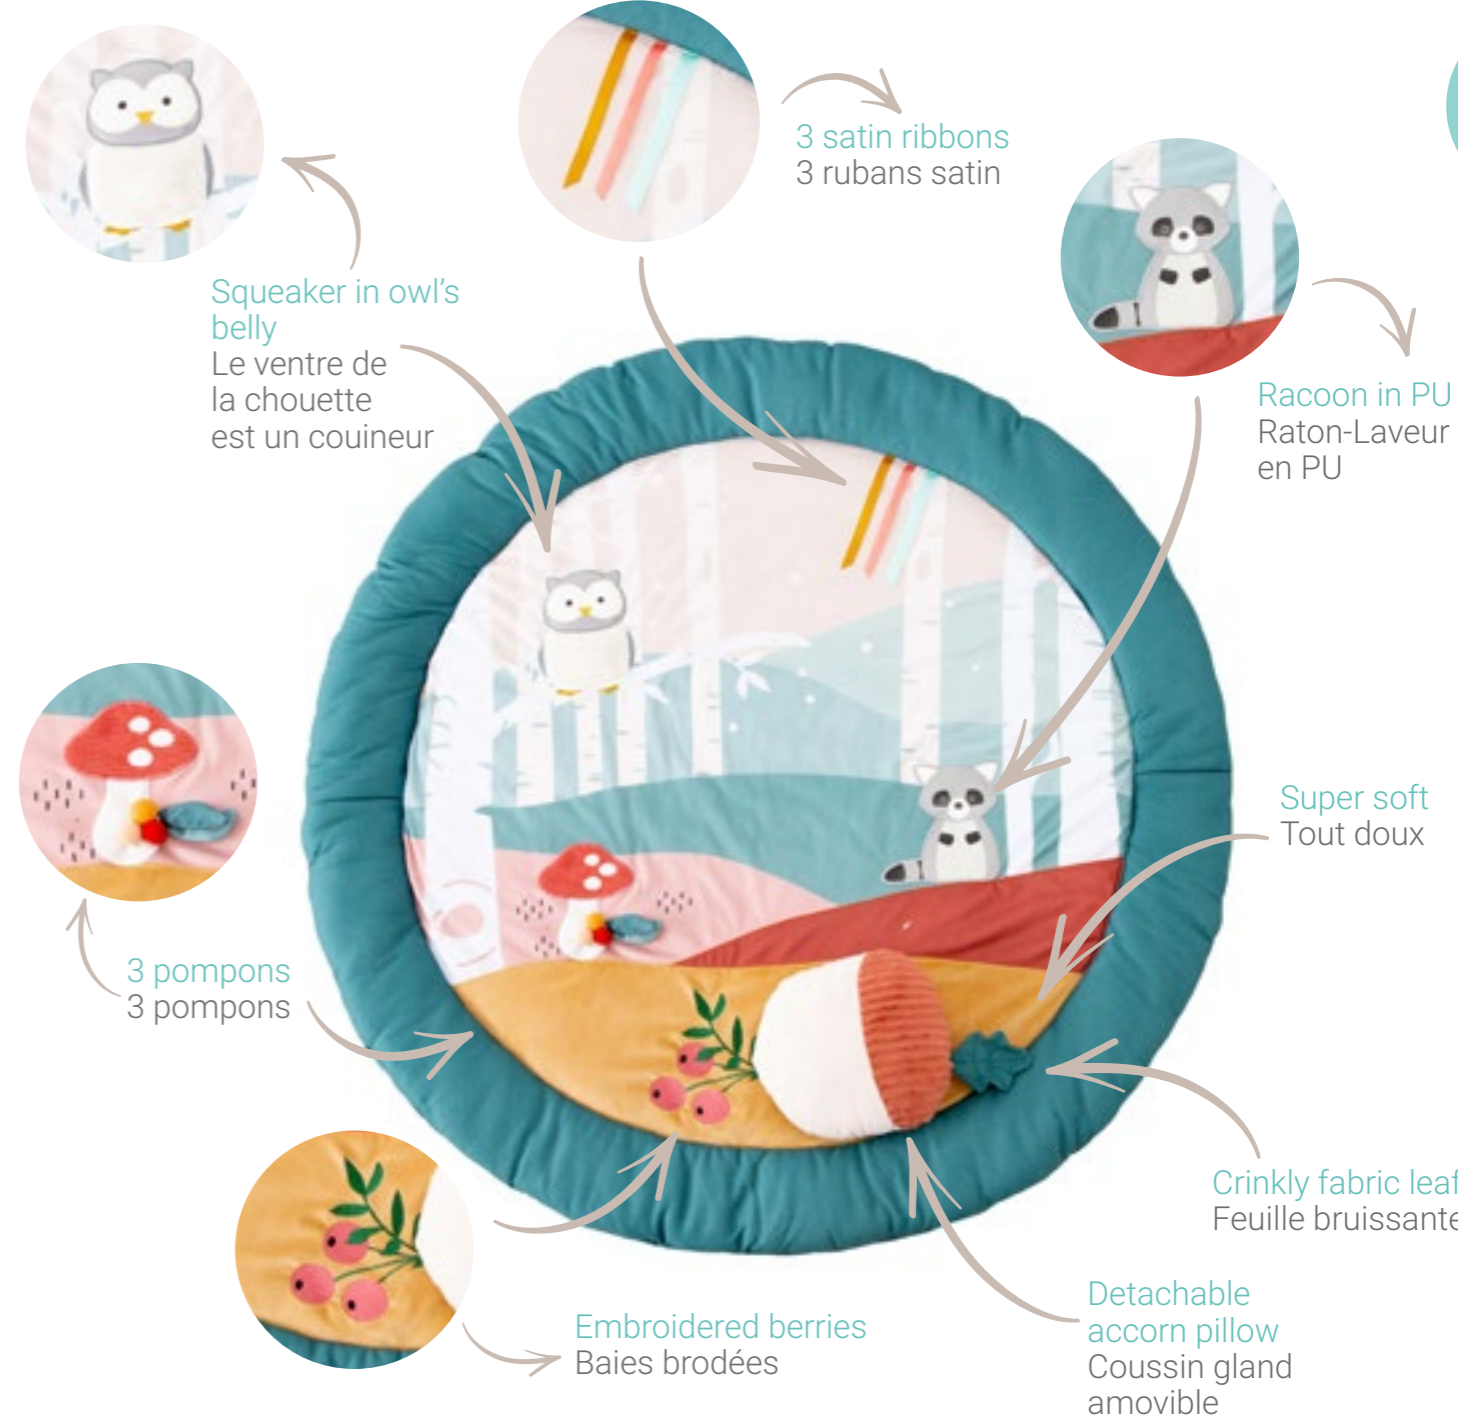

New

Diam. : Ø 1 m
Height : 46 cm

Forest
Ref: 304539

Arches are clipped to the playmat
Les arches sont clipsées au tapis

Squeaker in owl's belly
Le ventre de la chouette est un couineur

3 satin ribbons
3 rubans satin