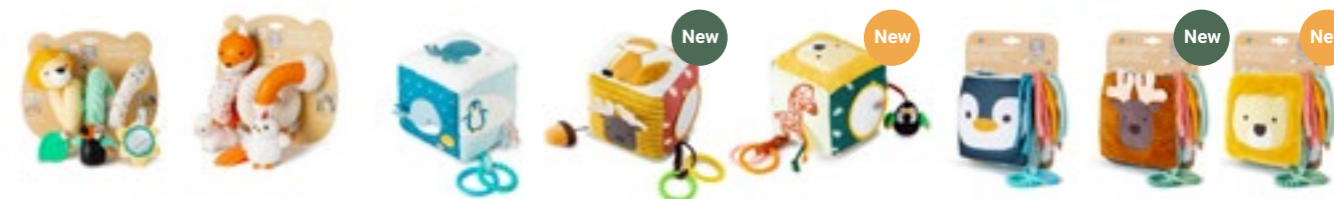

ACTIVITY TOYS / ÉVEIL PREMIER ÂGE