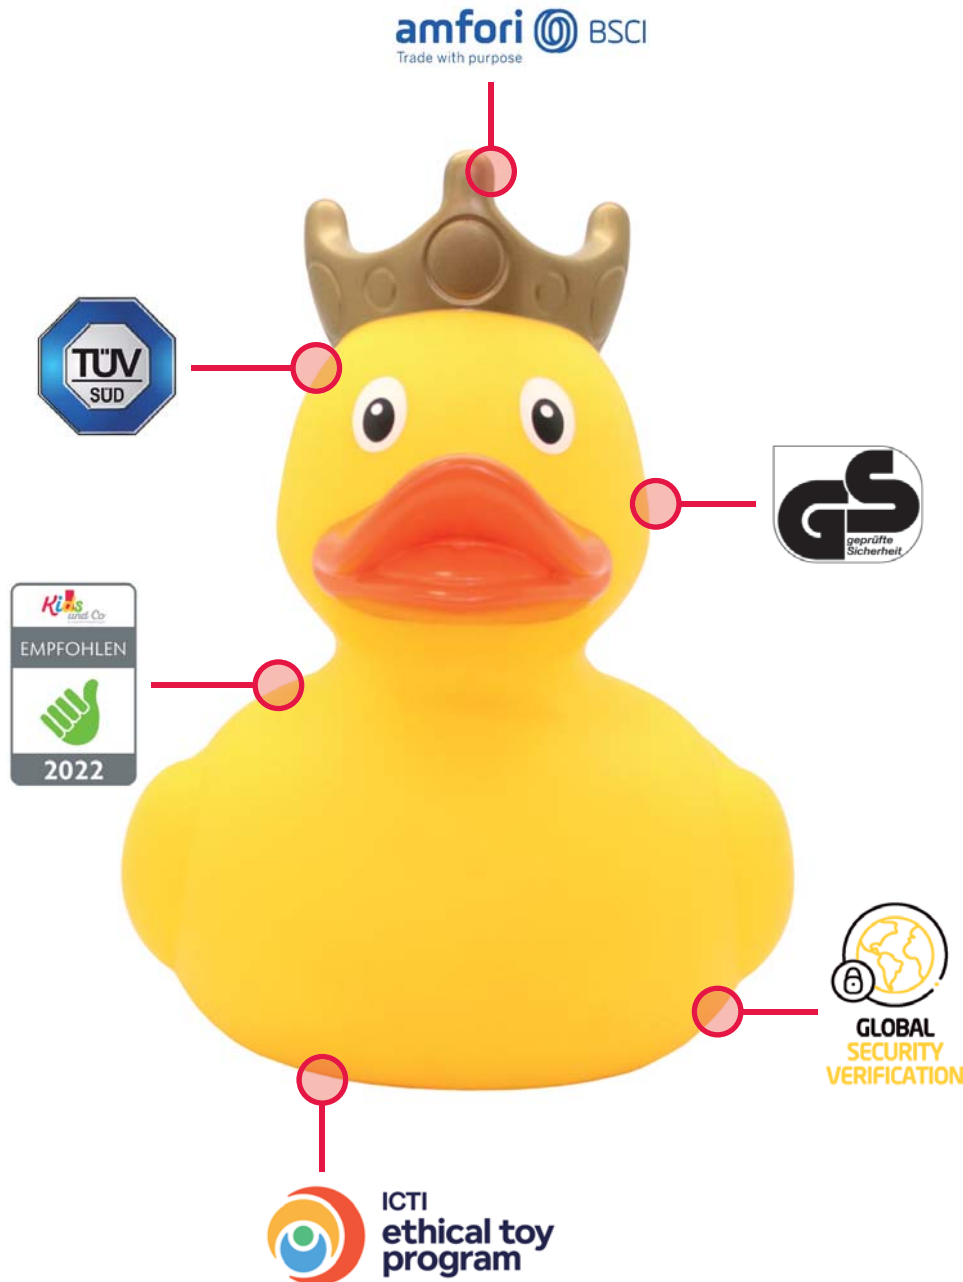

Höchste Qualität und Langlebigkeit durch einen aufwendigen Planungs- und Herstellungsprozess. – TÜV zertifizierte EN 71 / ASTM F963 Testberichte.

Our products are CE marked, TÜV + GS tested and in accordance with the legal requirements for baby and toddler safety: Age 0+ / 36 M – note Kids&Co seal 2022.

Unsere Produkte sind CE gekennzeichnet, TÜV + GS geprüft und entsprechend den gesetzlichen Vorgaben der Baby- und Kleinkind Sicherheit: Alter 0+ / 36 M – siehe auch Kids&Co Siegel 2022.

Each piece is lovingly hand-painted and then undergoes a quality check. BCSI / ICTI / GSV – social + ethical + global security audit certifications.

Jedes Exemplar wird liebevoll per Hand bemalt und absolviert danach den Qualitätscheck. BCSI / ICTI / GSV – social + ethical + global security audit certifications.

OUR CERTIFICATIONS | UNSERE ZERTIFIZIERUNGEN