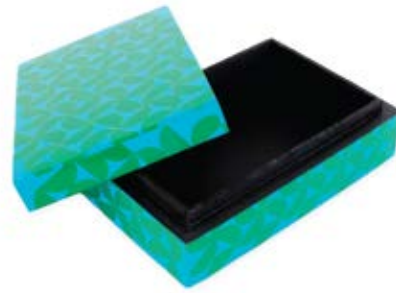

Resin Decorative Box
Blue & Green
Pack Qty: 2
Carton Boxed
SKU: 122179