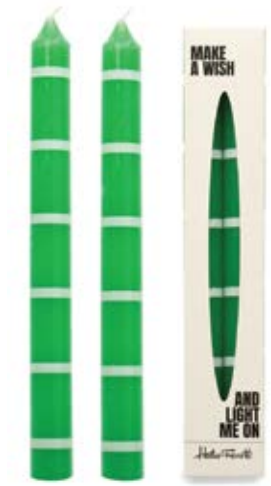

NEW

Long Stripe Candles | Set of 2
Green & White
Pack Qty: 6
Gift Boxed
SKU: 122306