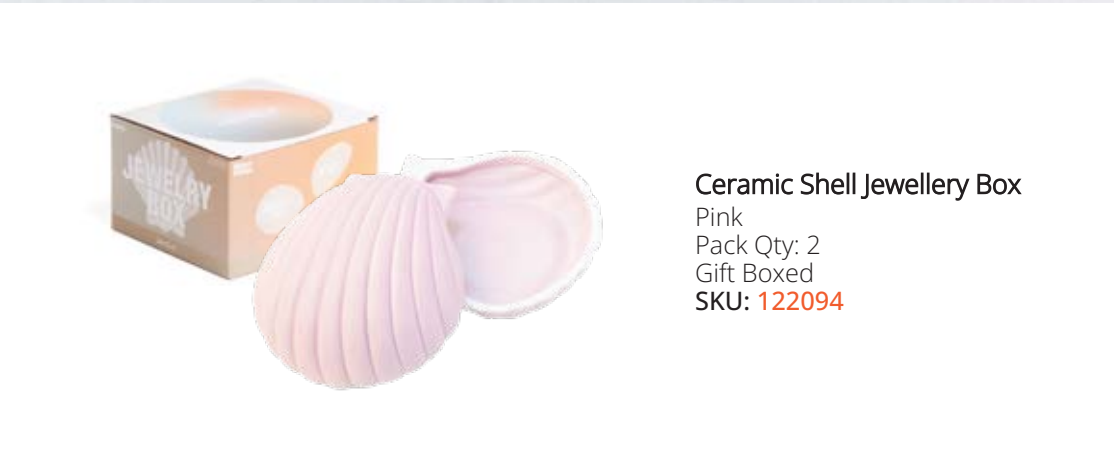

**Ceramic Shell Jewellery Box**  
White  
Pack Qty: 2  
Gift Boxed  
SKU: 122092

**Ceramic Shell Jewellery Box**  
Pink  
Pack Qty: 2  
Gift Boxed  
SKU: 122094

**Heart Eye Mask**  
Pink & Red  
Pack Qty: 6  
Gift Sleeved  
SKU: 122264