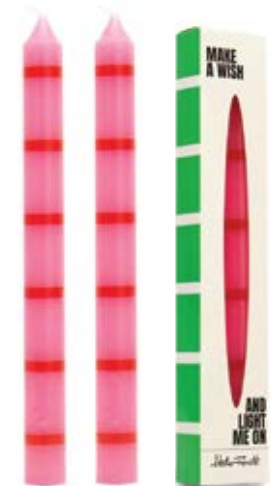

Long Stripe Candles | Set of 2
Pink & Red
Pack Qty: 6
Gift Boxed
SKU: 122307