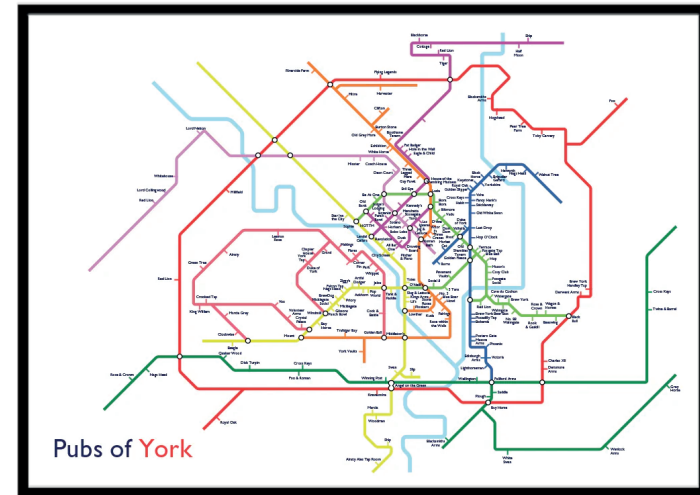

# PUB MAPS

AVAILABLE IN A3

PUBS OF YORK

## PUB MAPS CURRENTLY AVAILABLE:

**BARNSELY**  
SKU: A30005

**BIRMINGHAM**  
SKU: A30006

**BRISTOL**  
SKU: A30007

**DERBY**  
SKU: A30008

**DONCASTER**  
SKU: A30009

**HARROGATE**  
SKU: A30010

**HEBDEN BRIDGE**  
SKU: A30011