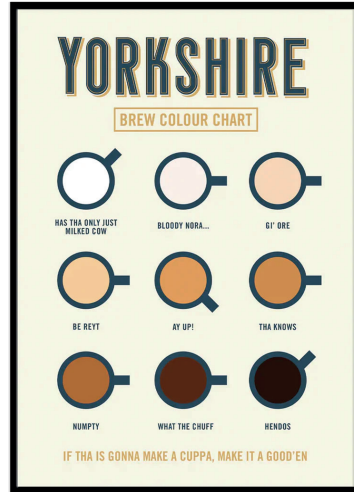

## PUB MAPS CURRENTLY AVAILABLE:

**BARNSELY**  
SKU: A30005

**BIRMINGHAM**  
SKU: A30006

**BRISTOL**  
SKU: A30007

**DERBY**  
SKU: A30008

**DONCASTER**  
SKU: A30009

**HARROGATE**  
SKU: A30010

**HEBDEN BRIDGE**  
SKU: A30011

**LEEDS**  
SKU: A30012

**LEICESTER**  
SKU: A30013

**LINCOLN**  
SKU: A30014

**LIVERPOOL**  
SKU: A30015

**MALTON**  
SKU: A30016

**MANCHESTER**  
SKU: A30017

**MIDDLESBROUGH**  
SKU: A30018

**NEWCASTLE**  
SKU: A30019

**NOTTINGHAM**  
SKU: A30020

**RIPON**  
SKU: A30021

**SCARBOROUGH**  
SKU: A30022

**SCUNTHORPE**  
SKU: A30023

**SHEFFIELD**  
SKU: A30024

**WAKEFIELD**  
SKU: A30025

**WHITBY**  
SKU: A30026

**YORK**  
SKU: A30027

YORKSHIRE SAYINGS  
AVAILABLE IN A4 & A3  
SKU: A40028 & A30028

YORKSHIRE BREW CHART  
AVAILABLE IN A4 & A3  
SKU: A40029 & A30029

TOAST:  
THE YORKSHIRE WAY  
AVAILABLE IN A4 & A3  
SKU: A40032 & A30032