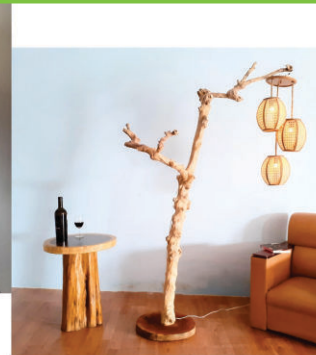

# HOME DÉCOR

**THE POPULAR**

**HOME DÉCOR**

**Code: TY-019**

AMERICA, Size (cm): 80L x 18W x 38H

**Code: TY-001A**

ATLANTIC, Size (cm): 70Lx18WX65H

**Code: TY-001B**