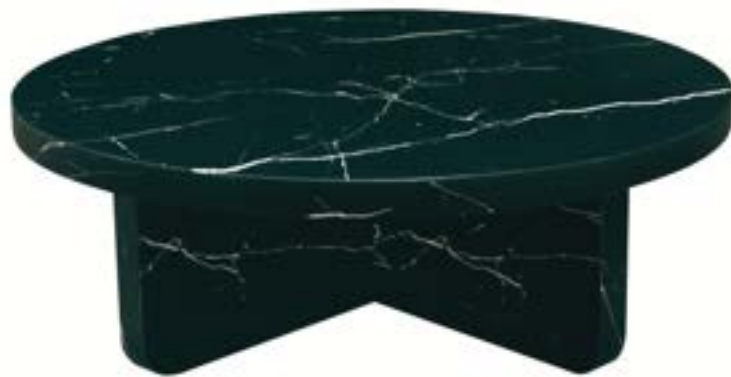

ASPE26-OAT
SMALL ARCH
OATMEAL MIRROR
W: 30 H: 30 D: 4

ASPE29-AQ
TRIO AQUA MIRROR
W: 40 H: 40 D: 4

ASPE29-OAT
TRIO OATMEAL MIRROR
W: 40 H: 40 D: 4

ASPECT BUBBLE

New modern, organic statement tables in matt marble and tile finishes.

ASPE16
LIDO COFFEE TABLE
W: 100 H: 41 D: 100

ASPE14-MB
BUBBLE COFFEE TABLE - MATT BLACK
W: 90 H: 30 D: 90

ASPE13-MB
BUBBLE LAMP TABLE - MATT BLACK
W: 50 H: 55 D: 50

ASPE15-G
BUBBLE OVAL COFFEE TABLE - GRANITO
W: 120 H: 30 D: 65