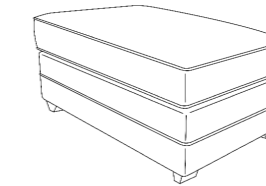

Waffle Silver Collection

Waffle Mustard Collection

Storage Footstool
H:43 x W:63 x D:66 (cm)
Plain

Standard Footstool
H:43 x W:63 x D:66 (cm)
Plain

Chaise Footstool
H:47 x W:66 x D:100 (cm)
Plain

Armchair
H:98 x W:104 x D:96 (cm)
x1 Small Scatter