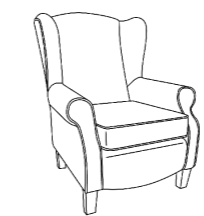

Sherwood Accent Chair
H:101 x W:82 x D:92 (cm)