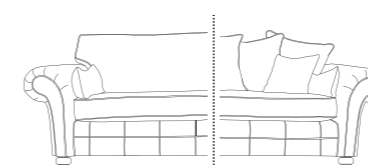

Twister Chair
Medium: H:100 x W:120 x D:120 (cm)
Large: H:100 x W:135 x D:135 (cm)

Armchair
H:94 x W:105 x D:94 (cm)

Love Chair
H:94 x W:150 x D:94 (cm)

2 Seater
H:94 x W:180 x D:94 (cm)

3 Seater
H:94 x W:210 x D:94 (cm)