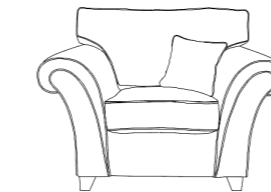

Chaise Footstool
H:47 x W:66 x D:100 (cm)
Plain

Halfmoon Footstool
H:52 x W:90 x D:70 (cm)
Plain

Swivel Chair
Medium - H:100 x W:120 x D:120 (cm)
Large - H:100 x W:135 x D:135 (cm)
x1 Small Scatter

Armchair
H:95 x W:124 x D:97 (cm)
x1 Small Scatter