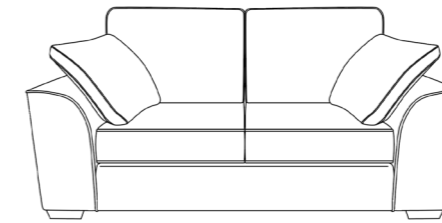

2 Seater
H:98 x W:176 x D:96 (cm)
x2 Arm Cushions