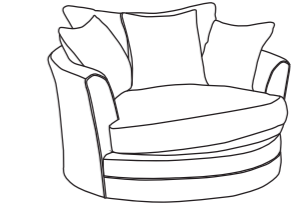

Swatch Option:

Hopsack Silver Collection

Hopsack Pewter Collection

Hopsack Slate Collection

Hopsack Stone Collection

Designer Footstool
H:33 x W:95 x D:65 (cm)
Pattern or Plain

Standard Footstool
H:43 x W:63 x D:66 (cm)
Plain

Chaise Footstool
H:47 x W:66 x D:100 (cm)
Plain

Halfmoon Footstool
H:52 x W:90 x D:70 (cm)
Plain

Swivel Chair
Medium - H:100 x W:120 x D:120 (cm)
Large - H:100 x W:135 x D:135 (cm)
x1 Small Scatter

Armchair
H:95 x W:124 x D:97 (cm)
x1 Small Scatter