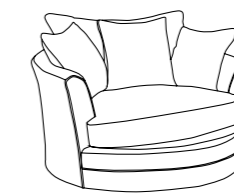

Designer Footstool
H:40 x W:95 x D:65 (cm)
Kensington or Bermuda

Footstool
H:43 x W:63 x D:66 (cm)
Kensington

Half-moon Footstool
H:52 x W:90 x D:70 (cm)
Kensington

Swivel Chair
Medium: H:100 x W:120 x D:120 (cm)
Large: H:100 x W:135 x D:135 (cm)
x1 Centre cushion in Kensington
x2 Small Scatters in Bermuda