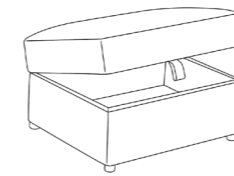

Waffle Silver Collection

Waffle Mustard Collection

Storage Footstool
H:43 x W:63 x D:66 (cm)
Plain

Standard Footstool
H:43 x W:63 x D:66 (cm)
Plain

Chaise Footstool
H:47 x W:66 x D:100 (cm)
Plain

Armchair
H:98 x W:104 x D:96 (cm)
x1 Small Scatter