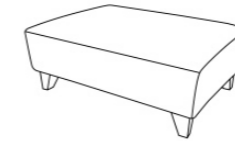

Half-moon Footstool

H:52 x W:90 x D:70 (cm)

Full Plain

Designer Footstool

H:40 x W:95 x D:65 (cm)

Malia / Sundown Options

Footstool

H:43 x W:63 x D:66 (cm)