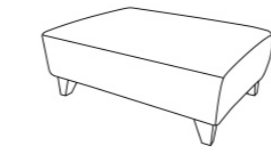

Swatch Option:

Hopsack Silver Collection

Hopsack Pewter Collection

Hopsack Slate Collection

Hopsack Stone Collection

Designer Footstool
H:33 x W:95 x D:65 (cm)
Pattern or Plain

Standard Footstool
H:43 x W:63 x D:66 (cm)
Plain

Chaise Footstool
H:47 x W:66 x D:100 (cm)
Plain

Halfmoon Footstool
H:52 x W:90 x D:70 (cm)
Plain

Swivel Chair
Medium - H:100 x W:120 x D:120 (cm)
Large - H:100 x W:135 x D:135 (cm)
x1 Small Scatter

Armchair
H:95 x W:124 x D:97 (cm)
x1 Small Scatter