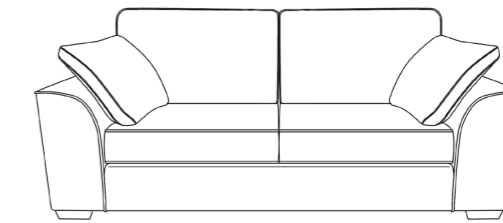

3 Seater
H:98 x W:210 x D:96 (cm)
x2 Arm Cushions