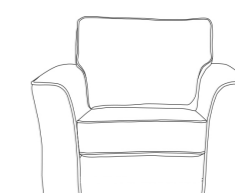

Designer Footstool
H:40 x W:95 x D:65 (cm)
Kensington or Bermuda

Footstool
H:43 x W:63 x D:66 (cm)
Kensington

Half-moon Footstool
H:52 x W:90 x D:70 (cm)
Kensington

Swivel Chair
Medium: H:100 x W:120 x D:120 (cm)
Large: H:100 x W:135 x D:135 (cm)
x1 Centre cushion in Kensington
x2 Small Scatters in Bermuda