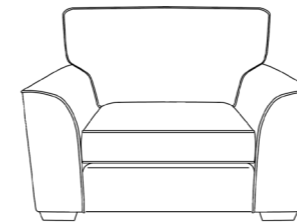

Waffle Silver Collection

Waffle Mustard Collection

Storage Footstool
H:43 x W:63 x D:66 (cm)
Plain

Standard Footstool
H:43 x W:63 x D:66 (cm)
Plain

Chaise Footstool
H:47 x W:66 x D:100 (cm)
Plain

Armchair
H:98 x W:104 x D:96 (cm)
x1 Small Scatter