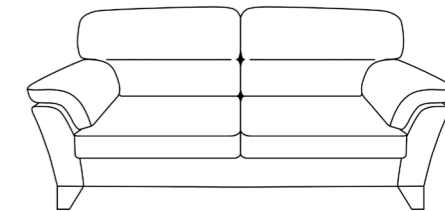

Brooklands Pebble Collection

Storage Footstool
H:43 x W:63 x D:66 (cm)

Standard Footstool
H:43 x W:63 x D:66 (cm)

Armchair
H:109 x W:102 x D:95 (cm)

2 Seater
H:109 x W:175 x D:95 (cm)

3 Seater
H:109 x W:200 x D:95 (cm)