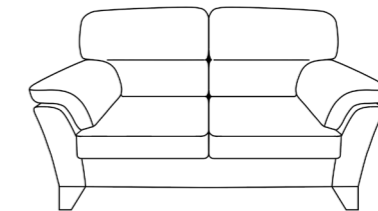

Brooklands Pebble Collection

Storage Footstool
H:43 x W:63 x D:66 (cm)

Standard Footstool
H:43 x W:63 x D:66 (cm)

Armchair
H:109 x W:102 x D:95 (cm)

2 Seater
H:109 x W:175 x D:95 (cm)

3 Seater
H:109 x W:200 x D:95 (cm)