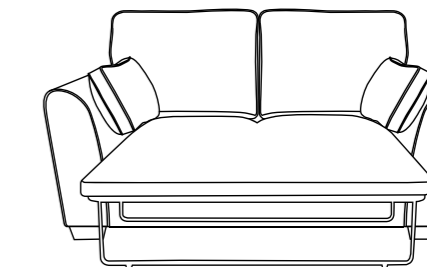

Sofabed
H:90 x W:173 x D:90 (cm)