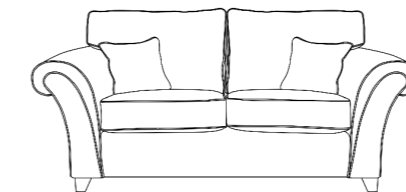

Chaise Footstool
H:47 x W:66 x D:100 (cm)
Plain

Halfmoon Footstool
H:52 x W:90 x D:70 (cm)
Plain

Swivel Chair
Medium - H:100 x W:120 x D:120 (cm)
Large - H:100 x W:135 x D:135 (cm)
x1 Small Scatter

Armchair
H:95 x W:124 x D:97 (cm)
x1 Small Scatter