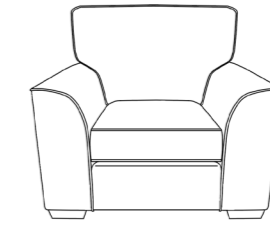

Waffle Silver Collection

Waffle Mustard Collection

Storage Footstool
H:43 x W:63 x D:66 (cm)
Plain

Standard Footstool
H:43 x W:63 x D:66 (cm)
Plain

Chaise Footstool
H:47 x W:66 x D:100 (cm)
Plain

Armchair
H:98 x W:104 x D:96 (cm)
x1 Small Scatter