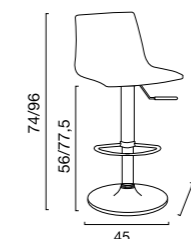

SOLO PER USO INTERNO | ONLY FOR INDOOR USE

DIMENSIONI | DIMENSIONS (cm)

LOGISTICA | LOGISTIC

		PESO WEIGHT (kg)
PZ. CARTONE PCS. BOX	4	6,3
DIM. CARTONE BOX SIZE (cm)	57 x 52 x 77 h	
PZ. PALLET PCS. PALLET	40	
MISURE PALLET PALLET DIM. (cm)	104 x 120 x 221 h	
PZ. BILICO PCS. TRUCK	1.040	
PZ. 40' CTR PCS. 40' CTN	840	

Nadir

Sgabello elevabile
Adjustable barstool

SGABELLO NADIR elevabile con seduta polimerica e base cromata. Sistema di elevazione a gas. Articolo da montare.

ADJUSTABLE NADIR BARSTOOL with polymeric seat & chrome plated base. Gas lift system. Ready to assemble.

SOLO PER USO INTERNO | ONLY FOR INDOOR USE

DIMENSIONI | DIMENSIONS (cm)

LOGISTICA | LOGISTIC

		PESO WEIGHT (kg)
PZ. CARTONE PCS. BOX	1	6,7
DIM. CARTONE BOX SIZE (cm)	60 x 48 x 28,5 h	
PZ. PALLET PCS. PALLET	16	
MISURE PALLET PALLET DIM. (cm)	120 x 80 x 126 h	
PZ. BILICO PCS. TRUCK	1.056	
PZ. 40' CTR PCS. 40' CTN	800	