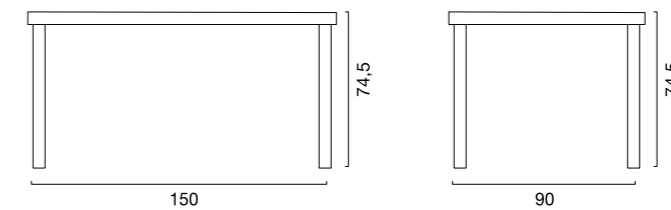

Boheme 150x90

Tavolo polimerico rettangolare
Polymeric rectangular table

BOHEME 150X90 TAVOLO POLIMERICO RETTANGOLARE RINFORZATO CON BARRE IN ACCIAIO BOHEME 150X90 POLYMERIC RECTANGULAR TABLE REINFORCED WITH STEEL BARS

COLORI | COLORS

	COLORI | COLORS	CODICE | ITEM CODE	COD. EAN | EAN CODE
	BIANCO WHITE	S7050B	8.005.465.891.400
	MOKA MOKA	S7050MK	8.005.465.891.431
	ANTRACITE ANTHRACITE	S7050Y	8.005.465.891.196
	JUTA JUTE	S7050J	8.005.465.960.427

DIMENSIONI | DIMENSIONS (cm)

LOGISTICA | LOGISTIC

		PESO | WEIGHT (kg)
PZ. PALLET | PCS. PALLET	13	14,5
MISURE PALLET | PALLET DIM. (cm)	150 x 90 x 116 h	
PZ. BILICO | PCS. TRUCK	624	
PZ. 40' CTR | PCS. 40' CTN	416