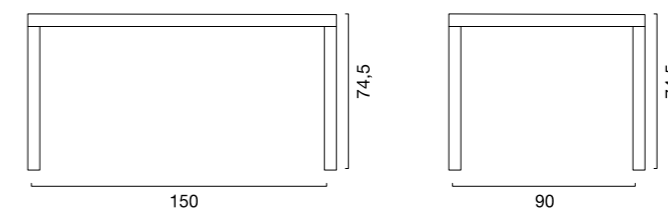

DIMENSIONI | DIMENSIONS (cm)

LOGISTICA | LOGISTIC

		PESO | WEIGHT (kg)
PZ. PALLET | PCS. PALLET	13	14,5
MISURE PALLET | PALLET DIM. (cm)	150 x 90 x 116 h	
PZ. BILICO | PCS. TRUCK	624	
PZ. 40' CTR | PCS. 40' CTN	416