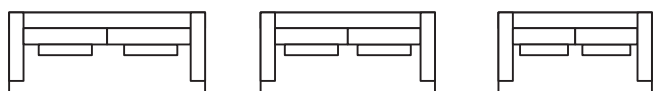

Modules

Fixed combinations

4-seater (2 pkg)
272 x 114 x 88

3-seater
242 x 114 x 88

2,5-seater
212 x 114 x 88

4/2 + Chl XL L/R
389 x 172 x 88

2,5 + Chl L/R
296 x 172 x 88

2,5 + Divan L/R
302 x 251 x 88

3 + C + 2,5 L/R
318 x 348 x 88

Modules

4-Module (2 pkg) L/R
251 x 114 x 88

3-Module L/R
221 x 114 x 88

2,5-Module L/R
191 x 114 x 88

Chl-Module L/R
108 x 172 x 88

Chl-Module XL L/R
138 x 172 x 88

Divan-Modul L/R
251 x 114 x 88