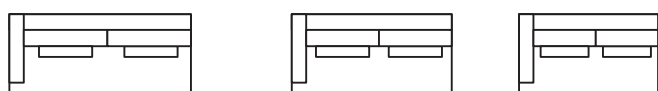

Modules

Fixed combinations

4-seater (2 pkg)
272 x 114 x 88

3-seater
242 x 114 x 88

2,5-seater
212 x 114 x 88

4/2 + Chl XL L/R
389 x 172 x 88

2,5 + Chl L/R
296 x 172 x 88

2,5 + Divan L/R
302 x 251 x 88

3 + C + 2,5 L/R
318 x 348 x 88

Modules

4-Module (2 pkg) L/R
251 x 114 x 88

3-Module L/R
221 x 114 x 88

2,5-Module L/R
191 x 114 x 88

Chl-Module L/R
108 x 172 x 88

Chl-Module XL L/R
138 x 172 x 88

Divan-Modul L/R
251 x 114 x 88