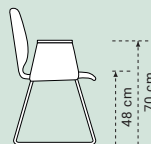

66 x 58 x 93 cm

ACE II-FA / ACE II-GA
Slede
RVS of zwart geëpoxeerd
Leder, stof of combinatie