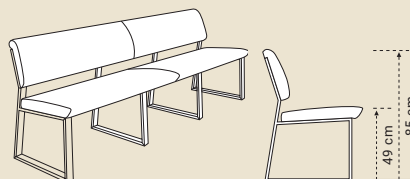

SOLUTION EETKAMERBANK

140/160/180/200/220/240 x 62 x 85 cm

SOLUTION - RECHTE EETKAMERBANK

Slede
Zwart geëpoxeerd
Leder, stof of combinatie