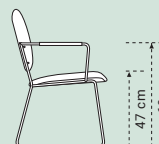

CITY

48,5 x 62 x 87 cm

**CITY**  
Slede  
Zwart geëpoxeerd  
Leder, stof of combinatie

56 x 62 x 87 cm

**CITY ARM**  
Slede  
Zwart geëpoxeerd  
Leder, stof of combinatie

48,5 x 62 x 85,5 cm

**TULIPAN**  
Slede  
Zwart geëpoxeerd  
Leder, stof of combinatie