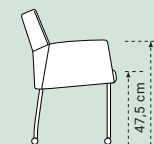

58 x 60 x 86 cm

INVITO WIEL
Pootjes - parketwielen
RVS of zwart geëpoxeerd
Leder of stof