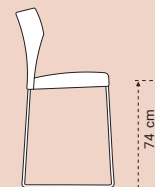

FLY BARKRUK

51,5 x 55 x 112 cm

FLY BARKRUK HOOG
Slede
RVS of zwart geëpoxeerd
Leder, stof of combinatie