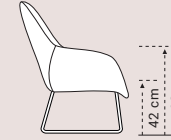

### KIQ DRAAI

Pootjes - draaibare kuip  
Zwart geëpoxeerd  
Leder, stof of combinatie

65 x 72 x 85 cm