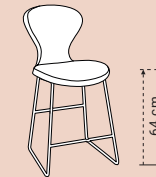

50 x 56 x 103 cm

RIKKI BARKRUK MEDIUM
Slede
RVS of zwart geëpoxeerd
Leder, stof of combinatie