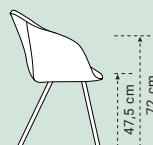

## DOLCE

62 x 61 x 84,5 cm

**DOLCE**  
Houten pootjes  
Eiken of noten  
Leder, stof of combinatie

62 x 61 x 84,5 cm

**DOLCE**  
Pootjes - inline skatewielen  
RVS of zwart geëpoxeerd  
Leder, stof of combinatie