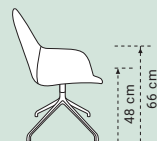

60 x 64 x 89 cm

KIQ ARM DRAAI
Pootjes - draaibare kuip
Glanzend aluminium of
zwart geëpoxeerd
Leder, stof of combinatie