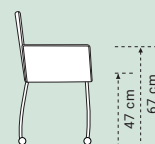

## GAUCHO

56 x 57 x 85 cm

**GAUCHO I**  
Pootjes  
RVS of zwart geëpoxeerd  
Leder

56 x 57 x 85 cm

**GAUCHO I**  
Pootjes - parketwielen  
RVS of zwart geëpoxeerd  
Leder

56 x 57 x 85 cm

**GAUCHO II**  
Pootjes  
RVS of zwart geëpoxeerd  
Leder