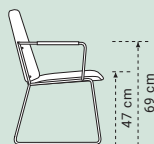

56 x 62 x 87 cm

CITY ARM
Slede
Zwart geëpoxeerd
Leder, stof of combinatie