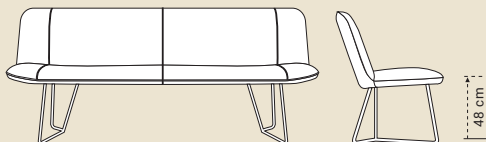

ULTIMO EETKAMERBANK

160/180/200/220/240 x 63 x 87 cm

ULTIMO EETKAMERBANK

Slede
Zwart geëpoxeerd
Leder, stof of combinatie