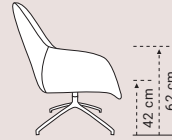

KIQ

65 x 72 x 85 cm

KIQ DRAAI

Pootjes - draaibare kuip
Zwart geëpoxeerd
Leder, stof of combinatie