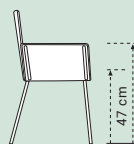

GAUCHO

56 x 57 x 85 cm

GAUCHO I
Pootjes
RVS of zwart geëpoxeerd
Leder