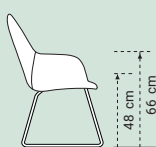

50 x 62 x 89 cm

**KIQ WIEL DRAAI**  
Pootjes - parketwielen -  
draaibare kuip. Glanzend alu-  
minium of zwart geëpoxeerd  
Leder, stof of combinatie

60 x 64 x 89 cm

**KIQ ARM WIEL**  
Pootjes - parketwielen  
Glanzend aluminium of  
zwart geëpoxeerd  
Leder, stof of combinatie

KIQ

60 x 64 x 89 cm

**KIQ ARM WIEL DRAAI**  
Pootjes - parketwielen -  
draaibare kuip. Glanzend alu-  
minium of zwart geëpoxeerd  
Leder, stof of combinatie

50 x 62 x 89 cm

**KIQ SLEDE**  
Slede  
RVS of zwart geëpoxeerd  
Leder, stof of combinatie