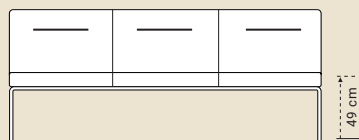

OPUS EETKAMERBANK

180/200/220 x 63 x 90 cm

OPUS EETKAMERBANK

Slede
RVS of zwart geëpoxeerd
Leder of stof