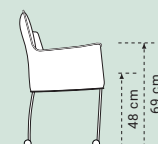

55,5 x 62 x 86 cm

CABANA WIEL
Pootjes - parketwielen
Zwart geëpoxeerd
Leder of stof