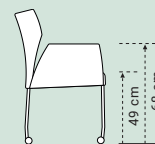

## FLY

52 x 59 x 88 cm

**FLY**  
Pootjes  
RVS of zwart geëpoxeerd  
Leder of stof

52 x 59 x 88 cm

**FLY WIEL**  
Pootjes - parketwielen  
RVS of zwart geëpoxeerd  
Leder of stof

56 x 59 x 88 cm

**FLY ARM**  
Pootjes  
RVS of zwart geëpoxeerd  
Leder of stof