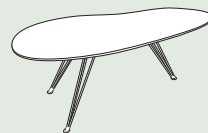

80/120/140  
x 80 x 38 cm

**BASIC SALONTAFEL**  
Poten: RVS of zwart  
geëpoxeerd  
Blad: massief hout

140Ø/150Ø x 75 cm

**CENTER EETTAfel**  
Conische cilinderzuil:  
Eiken of noten  
Blad: Fenix, HPL of  
houtfineer