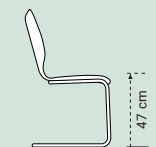

48 x 59 x 92 cm

LUNA
Freischwinger
RVS of zwart geëpoxeerd
Leder, stof of combinatie