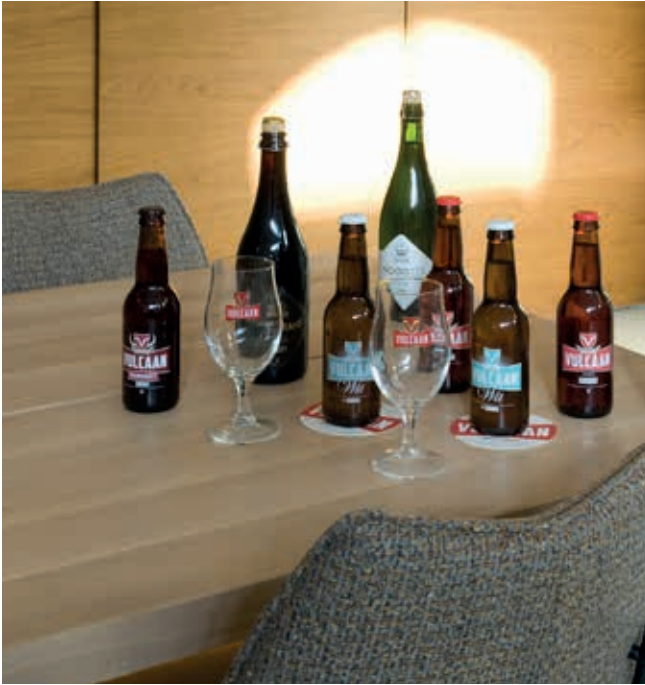

VULCAAN BIER

Het is een jongensdroom en een volledig uit de hand gelopen hobby van drie vrienden. Vlaardingen had geen eigen bier en dus besloten ze hier verandering in te brengen. In 2013 is het eerste recept, Vulcaan Amber, op de markt gebracht en sindsdien wordt het assortiment jaarlijks uitgebreid met diverse nieuwe recepturen, waaronder de heerlijk zomerse Vulcaan Wit en de volle en krachtige Vulcaan Mammoet. Eind 2016 werd begonnen aan een nieuw hoofdstuk van het jongensboek toen het pand aan het einde van de Oosthavenkade werd betrokken. Dit pand, gebouwd als bierbrouwerij in 1881, huisvestte tot 1891 de laatste van de vele bierbrouwerijen die Vlaardingen ooit rijk geweest is. Met de vestiging van de Vlaardingse Bierbrouwerij in dit karakteristieke pand is de cirkel rond. De jongens van Vulcaan brengen hier samen met vele vrijwilligers weer leven in de oude brouwerij. Nu al is iedereen welkom om te komen proeven en het jongensboek mee te beleven. Bier verbindt!

www.vulcaanbier.nl