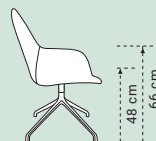

60 x 64 x 89 cm

KIQ ARM
Pootjes
Glanzend aluminium of
zwart geëpoxeerd
Leder, stof of combinatie