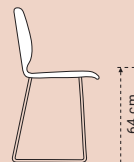

50 x 57 x 109 cm

ACE II-G BARKRUK MEDIUM
Slede
RVS of zwart geëpoxeerd
Leder, stof of combinatie