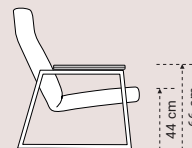

69 x 87 x 91,5 cm

PRESTIGE

Slede
Zwart geëpoxeerd
Houten armleuningen
Leder of stof