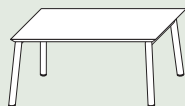

**LIBRA**

140 x 80 x 38 cm

**LIBRA - RECHTHOEKIG  
SALONTAFEL**  
Cilinderzuil: RVS of  
zwart geëpoxeerd  
Blad: Ceramistone, Fenix,  
HPL of massief hout

210/225/240/260 x  
99/105/113,5 x 75 cm

**LIBRA - TONVORMIG  
EETTAfel**  
Cilinderzuil: RVS of  
zwart geëpoxeerd  
Blad: Ceramistone, Fenix,  
HPL of massief hout