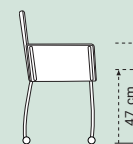

56 x 57 x 85 cm

GAUCHO I
Pootjes - parketwielen
RVS of zwart geëpoxeerd
Leder