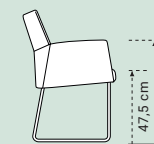

58 x 60 x 86 cm

INVITO SLEDE
Slede
RVS of zwart geëpoxeerd
Leder of stof