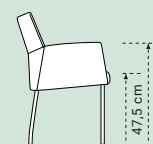

INVITO

58 x 60 x 86 cm

INVITO
Pootjes
RVS of zwart geëpoxeerd
Leder of stof