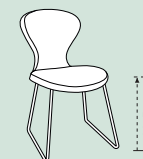

48 x 55 x 85 cm

RIKKI SLEDE
Slede
RVS of zwart geëpoxeerd
Leder, stof of combinatie