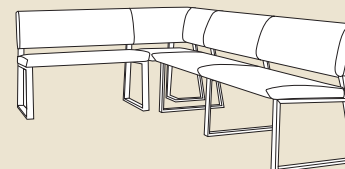

160/220/240/260/280/300 x 62 x 85 cm

SOLUTION - EETKAMERBANK MET HOEK

Slede
Zwart geëpoxeerd
Leder, stof of combinatie