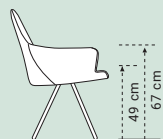

## PANACHE

50 x 62,5 x 88 cm

**PANACHE**  
Pootjes  
Zwart geëpoxeerd  
Leder, stof of combinatie

50 x 62,5 x 88 cm

**PANACHE DRAAI**  
Pootjes - draaibare kuip  
Zwart geëpoxeerd  
Leder, stof of combinatie