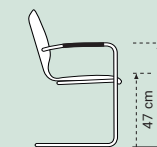

52 x 59 x 92 cm

LUNETTE
Freischwinger
RVS of zwart geëpoxeerd
Leder, stof of combinatie

LADY

LUNA

LUNETTE

NAVAJO

OPUS