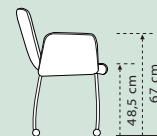

58 x 58 x 82 cm

NAVAJO ARM WIEL
Pootjes - parketwielen
Zwart geëpoxeerd
Leder of stof