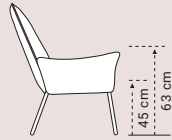

GAUCHO

80 x 80 x 87 cm

GAUCHO

Pootjes
RVS of zwart geëpoxeerd
Leder of stof