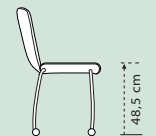

49 x 58 x 82 cm

NAVAJO WIEL
Pootjes - parketwielen
Zwart geëpoxeerd
Leder of stof