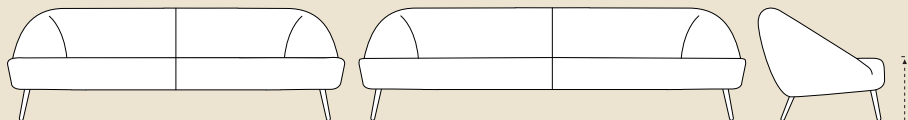

REMAKE BANK

180 x 89 x 81 cm

210 x 89 x 81 cm

REMAKE BANK 2,5 ZITS

Pootjes met kantelvoet
Massief gedraaid aluminium of zwart geëpoxeerd
Leder, stof of combinatie

REMAKE BANK 3 ZITS

Pootjes met kantelvoet
Massief gedraaid aluminium of zwart geëpoxeerd
Leder, stof of combinatie