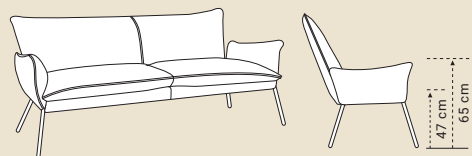

Maten die getoond worden onder de afbeeldingen betreffen achtereenvolgend de breedte, diepte en hoogte in centimeters.

GAUCHO BANK

160/200 x 86 x 85 cm

GAUCHO BANK 160

Pootjes
RVS of zwart geëpoxeerd
Leder of stof

GAUCHO BANK 200

Pootjes
RVS of zwart geëpoxeerd
Leder of stof