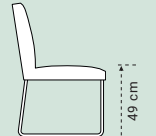

**NAVAJO ARM**  
Pootjes  
Zwart geëpoxeerd  
Leder of stof

49 x 58 x 82 cm

**NAVAJO WIEL**  
Pootjes - parketwielen  
Zwart geëpoxeerd  
Leder of stof

58 x 58 x 82 cm

**NAVAJO ARM WIEL**  
Pootjes - parketwielen  
Zwart geëpoxeerd  
Leder of stof