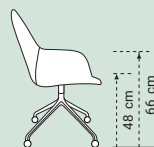

KIQ

60 x 64 x 89 cm

KIQ ARM WIEL DRAAI
Pootjes - parketwielen -
draaibare kuip. Glanzend alu-
minium of zwart geëpoxeerd
Leder, stof of combinatie