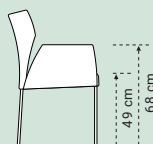

## FLY

52 x 59 x 88 cm

**FLY**  
Pootjes  
RVS of zwart geëpoxeerd  
Leder of stof

52 x 59 x 88 cm

**FLY WIEL**  
Pootjes - parketwielen  
RVS of zwart geëpoxeerd  
Leder of stof

56 x 59 x 88 cm

**FLY ARM**  
Pootjes  
RVS of zwart geëpoxeerd  
Leder of stof