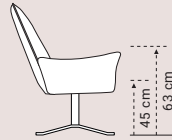

80 x 80 x 87 cm

GAUCHO D

4-teens draaivoet
Zwart geëpoxeerd
Leder of stof

60 x 50 x 45 cm

GAUCHO HOCKER

Pootjes
RVS of zwart geëpoxeerd
Leder of stof