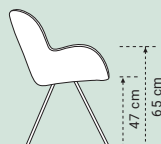

BUTTERFLY ARM

61 x 63 x 86 cm

BUTTERFLY ARM
Pootjes
Zwart geëpoxeerd
Leder, stof of combinatie