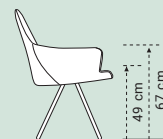

59 x 62,5 x 88 cm

PANACHE ARM DRAAI
Pootjes - draaibare kuip
Zwart geëpoxeerd
Leder, stof of combinatie