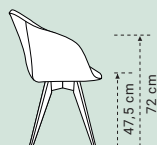

DOLCE

62 x 61 x 84,5 cm

DOLCE
Houten pootjes
Eiken of noten
Leder, stof of combinatie