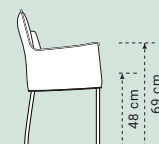

55,5 x 62 x 86 cm

CABANA
Pootjes
Zwart geëpoxeerd
Leder of stof