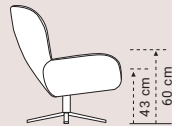

84 x 85 x 91 cm

LEGENDARY 4

4-teens draaivoet
Zwart geëpoxeerd of
glanzend aluminium
Leder, stof of combinatie
Optie: kantelmechaniek

53 x 45 x 43 cm

LEGENDARY HOCKER 5

5-teens voet (vast)
Zwart geëpoxeerd of
glanzend aluminium
Leder of stof

53 x 45 x 43 cm