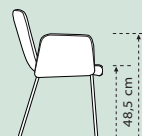

LADY

LUNA

LUNETTE

NAVAJO

OPUS

49 x 58 x 82 cm

**NAVAJO**  
Pootjes  
Zwart geëpoxeerd  
Leder of stof

58 x 58 x 82 cm