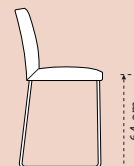

40 x 57 x 97 cm

OPUS BARKRUK MEDIUM
Slede
RVS of zwart geëpoxeerd
Leder of stof