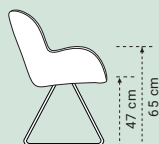

61 x 63 x 86 cm

BUTTERFLY ARM SLEDE
Slede
Zwart geëpoxeerd
Leder, stof of combinatie