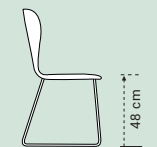

50 x 57 x 88 cm

LADY SLEDE
Slede
RVS of zwart geëpoxeerd
Leder, stof of combinatie