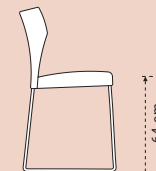

51,5 x 55 x 102 cm

FLY BARKRUK MEDIUM
Slede
RVS of zwart geëpoxeerd
Leder, stof of combinatie