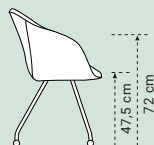

## DOLCE

62 x 61 x 84,5 cm

**DOLCE**  
Houten pootjes  
Eiken of noten  
Leder, stof of combinatie

62 x 61 x 84,5 cm

**DOLCE**  
Pootjes - inline skatewielen  
RVS of zwart geëpoxeerd  
Leder, stof of combinatie