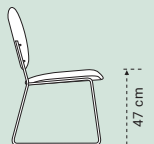

CITY

48,5 x 62 x 87 cm

**CITY**  
Slede  
Zwart geëpoxeerd  
Leder, stof of combinatie

56 x 62 x 87 cm

**CITY ARM**  
Slede  
Zwart geëpoxeerd  
Leder, stof of combinatie

48,5 x 62 x 85,5 cm

**TULIPAN**  
Slede  
Zwart geëpoxeerd  
Leder, stof of combinatie