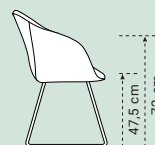

62 x 61 x 84,5 cm

DOLCE
Slede
RVS of zwart geëpoxeerd
Leder, stof of combinatie