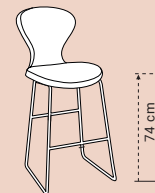

OPUS BARKRUK

40 x 57 x 107 cm

**OPUS BARKRUK HOOG**  
Slede  
RVS of zwart geëpoxeerd  
Leder of stof

40 x 57 x 97 cm

**OPUS BARKRUK MEDIUM**  
Slede  
RVS of zwart geëpoxeerd  
Leder of stof

RIKKI BARKRUK