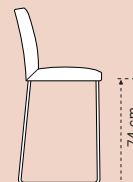

OPUS BARKRUK

40 x 57 x 107 cm

OPUS BARKRUK HOOG
Slede
RVS of zwart geëpoxeerd
Leder of stof