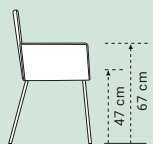

## GAUCHO

56 x 57 x 85 cm

**GAUCHO I**  
Pootjes  
RVS of zwart geëpoxeerd  
Leder

56 x 57 x 85 cm

**GAUCHO I**  
Pootjes - parketwielen  
RVS of zwart geëpoxeerd  
Leder

56 x 57 x 85 cm

**GAUCHO II**  
Pootjes  
RVS of zwart geëpoxeerd  
Leder