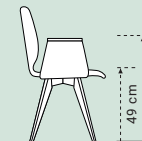

## SPIN

45 x 59 x 91 cm

**SPIN F**  
Houten pootjes  
Eiken of noten  
Leder, stof of combinatie

44 x 61 x 94 cm

**SPIN G**  
Houten pootjes  
Eiken of noten  
Leder, stof of combinatie

63 x 59 x 91 cm (FA)