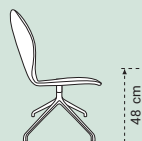

Maten die getoond worden onder de afbeeldingen betreffen achtereenvolgend de breedte, diepte en hoogte in centimeters.

KIQ

50 x 62 x 89 cm

**KIQ**  
Pootjes  
Glanzend aluminium of  
zwart geëpoxeerd  
Leder, stof of combinatie