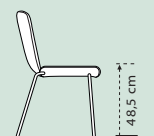

49 x 58 x 82 cm

NAVAJO
Pootjes
Zwart geëpoxeerd
Leder of stof