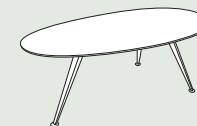

TWINNY

180/209/225/240 x
120 x 75 cm

TWINNY DINING EETTAFEL

Pootjes: zwart geëpoxeerd + Fenix of HPL. Blad: Ceramistone, Fenix, HPL, houtfineer of massief hout
Optie: Cloudy eettafelpoot