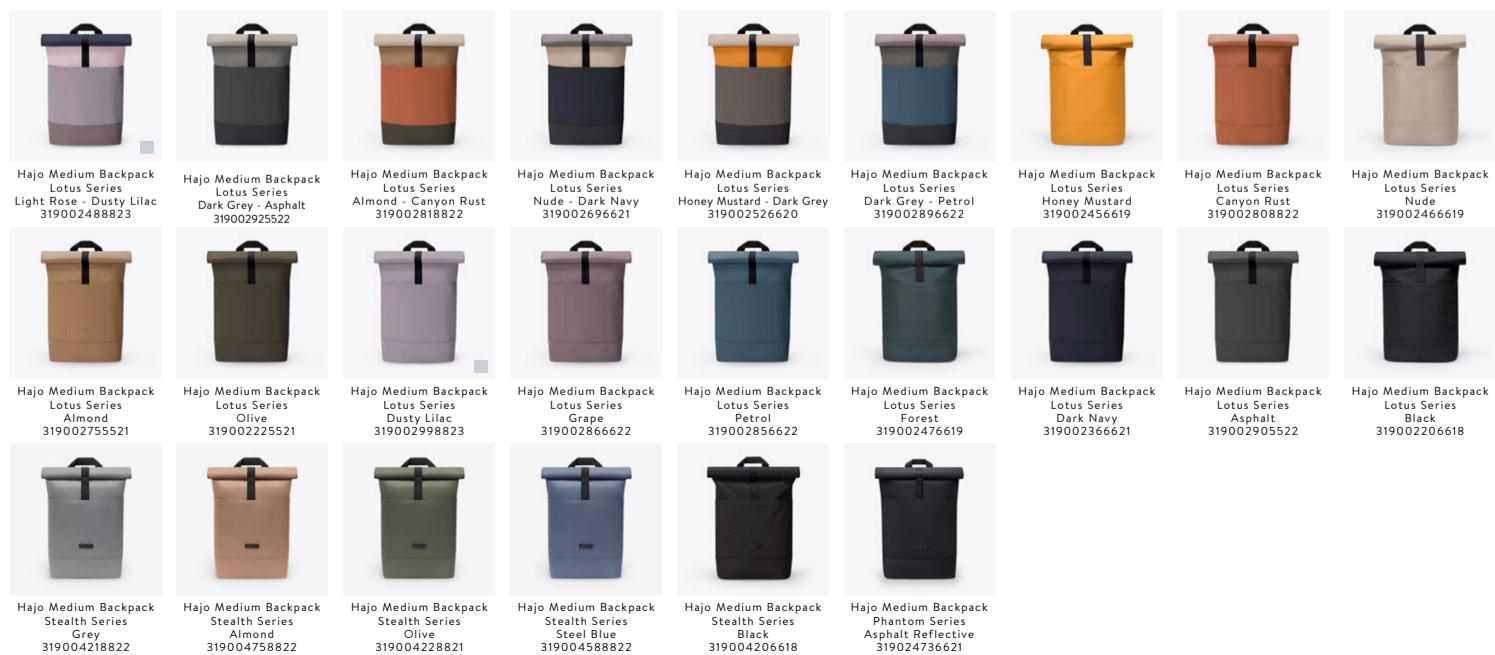

Hajo Medium Backpack
Lotus Series
Light Rose - Dusty Lilac
319002488823

Hajo Medium Backpack
Lotus Series
Dark Grey - Asphalt
319002925522

Hajo Medium Backpack
Lotus Series
Almond - Canyon Rust
319002818822

Hajo Medium Backpack
Lotus Series
Nude - Dark Navy
319002696621

Hajo Medium Backpack
Lotus Series
Honey Mustard - Dark Grey
319002856620

Hajo Medium Backpack
Lotus Series
Dark Grey - Petrol
319002896622

Hajo Medium Backpack
Lotus Series
Honey Mustard
319002456619

Hajo Medium Backpack
Lotus Series
Canyon Rust
319002808822

Hajo Medium Backpack
Lotus Series
Nude
319002466619

Hajo Medium Backpack
Lotus Series
Almond
319002755521

Hajo Medium Backpack
Lotus Series
Olive
319002225521

Hajo Medium Backpack
Lotus Series
Dusty Lilac
319002998823

Hajo Medium Backpack
Lotus Series
Grape
319002866622

Hajo Medium Backpack
Lotus Series
Petrol
319002856622

Hajo Medium Backpack
Lotus Series
Forest
319002476619

Hajo Medium Backpack
Lotus Series
Dark Navy
319002366621

Hajo Medium Backpack
Lotus Series
Asphalt
319002905522

Hajo Medium Backpack
Lotus Series
Black
319002206618

Hajo Medium Backpack
Stealth Series
Grey
319004218822

Hajo Medium Backpack
Stealth Series
Almond
319004758822

Hajo Medium Backpack
Stealth Series
Olive
319004228821

Hajo Medium Backpack
Stealth Series
Steel Blue
319004588822

Hajo Medium Backpack
Stealth Series
Black
319004206618

Hajo Medium Backpack
Phantom Series
Asphalt Reflective
319024736621