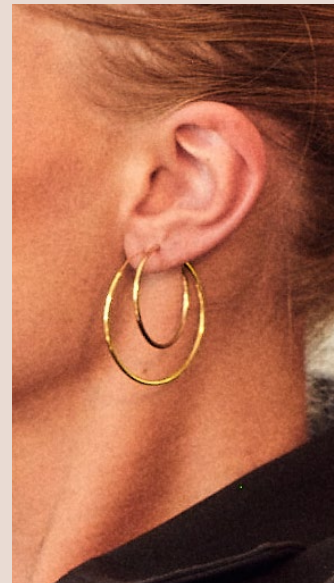

GRACE
ØRESTIK 19
Style:
E221213-48

GRACE
EARCUFF 07
Style:
ME5203

GRACE
EARCUFF 06
Style:
ME1629

GRACE
ØRESTIK 18
Style:
ME1695

VENUS ARMBÅND 05
RELEASE OKTOBER

VENUS ARMBÅND 06
RELEASE OKTOBER

ECLIPSE BANGLE 01
RELEASE OKTOBER

ECLIPSE RING 04
RELEASE OKTOBER

GRACE HOOP 04
Style: ME824

GRACE HOOP 05
Style: ME825

GRACE ØRESTIK 20
RELEASE OKTOBER

OCEAN ARMBÅND 03
Style: MB0363

OCEAN ARMBÅND 04
Style: MB0364