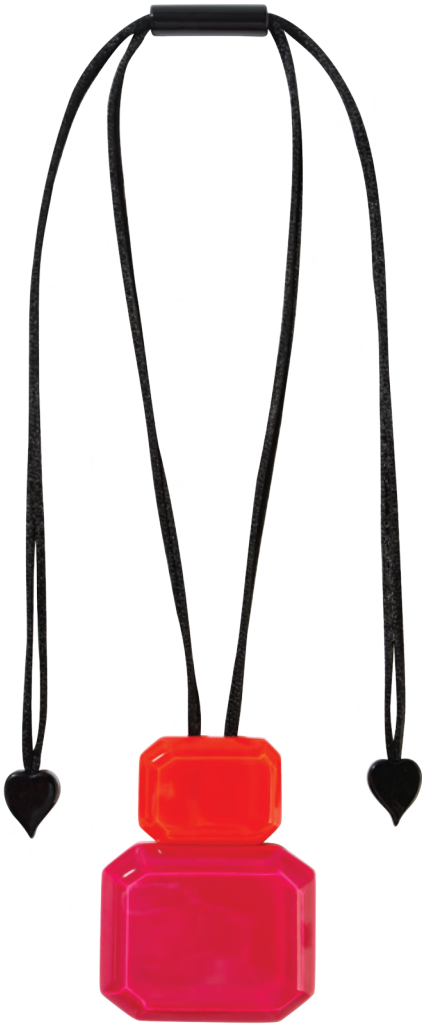

ZSISKA[®]

SPRING
SUMMER
2024

DESIGNERS HANDMADE JEWELLERY

pendant
5390201**AMA1**Q00
| 8 cm

pendant
5390202**AMA1**Q00
| 9.2 cm

earrings
5390504**PINK**Q00
| 2.5 cm

earrings
5390503**PINK**Q00
| 2.5 cm

earrings
5390502**PINK**Q00
| 4.1 cm