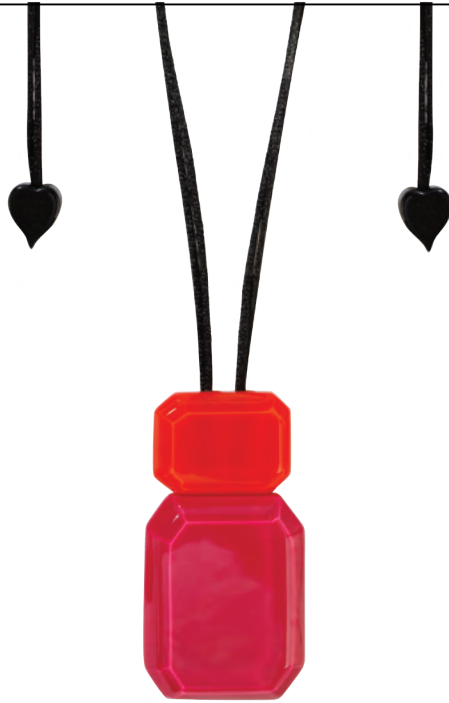

ZSISKA[®]

SPRING
SUMMER
2024

DESIGNERS HANDMADE JEWELLERY

pendant
5390201**AMA1**Q00
| 8 cm

pendant
5390202**AMA1**Q00
| 9.2 cm

earrings
5390504**PINK**Q00
| 2.5 cm

earrings
5390503**PINK**Q00
| 2.5 cm

earrings
5390502**PINK**Q00
| 4.1 cm