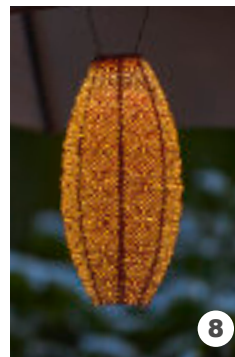

7

8

1. Diamond
2. Globe
3. Balloon
4. Pumpkin Teal
5. Dome
6. Pumpkin Yellow
7. Cylinder
8. Oval

<b>SO-PAP23DM</b>	size: H:30cm, W:27cm
<b>SO-PAP20GB</b>	size: H:30cm, W:30cm
<b>SO-PAP21BL</b>	size: H:30cm, W:30cm
<b>SO-PAP27PMT</b>	size: H:24cm, W:30cm
<b>SO-PAP26DO</b>	size: H:26cm, W:26cm
<b>SO-PAP27PMY</b>	size: H:24cm, W:30cm
<b>SO-PAP24CY</b>	size: H:33cm, W:18cm
<b>SO-PAP22OV</b>	size: H:45cm, W:20cm