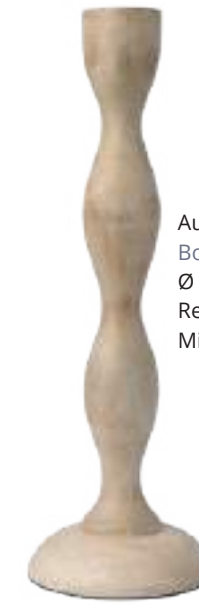

Burl Wood – Loupe de Bois

Crafted from natural burl wood, these pieces showcase timeless elegance and exceptional artistry, with unique grain patterns and natural beauty.

Façonnés avec minutie à partir de loupe de bois naturel, ces pièces incarnent une élégance intemporelle et une artisterie exceptionnelle avec des motifs de grain uniques et une beauté naturelle.

RAW NATURAL MANGO WOOD – BOIS DE MANGUIER NATUREL

Aurora Candlestick, Tall
Bougeoir Aurora, Grand
Ø 9.5 x 30.5 cm
Ref: 100-10
Min: 6

Aurora Candlestick, Medium
Bougeoir Aurora, Moyen
Ø 9.5 x 25.5 cm
Ref: 100-101
Min: 6