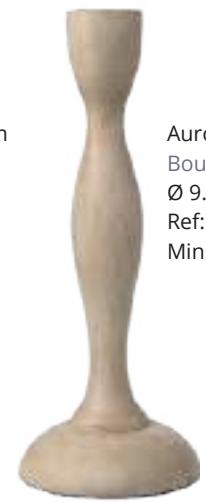

Aurora Candlestick, Medium
Bougeoir Aurora, Moyen
Ø 9.5 x 25.5 cm
Ref: 100-101
Min: 6

Aurora Candlestick, Short
Bougeoir Aurora, Petit
Ø 9.5 x 20 cm
Ref: 100-102
Min: 6