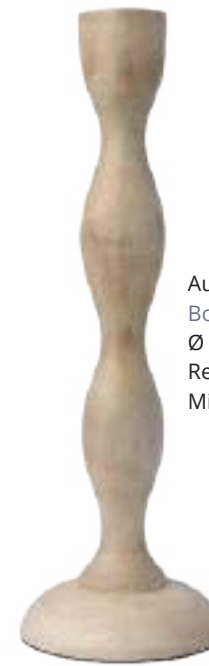

RAW NATURAL MANGO WOOD – BOIS DE MANGUIER NATUREL

Aurora Candlestick, Tall
Bougeoir Aurora, Grand
Ø 9.5 x 30.5 cm
Ref: 100-10
Min: 6