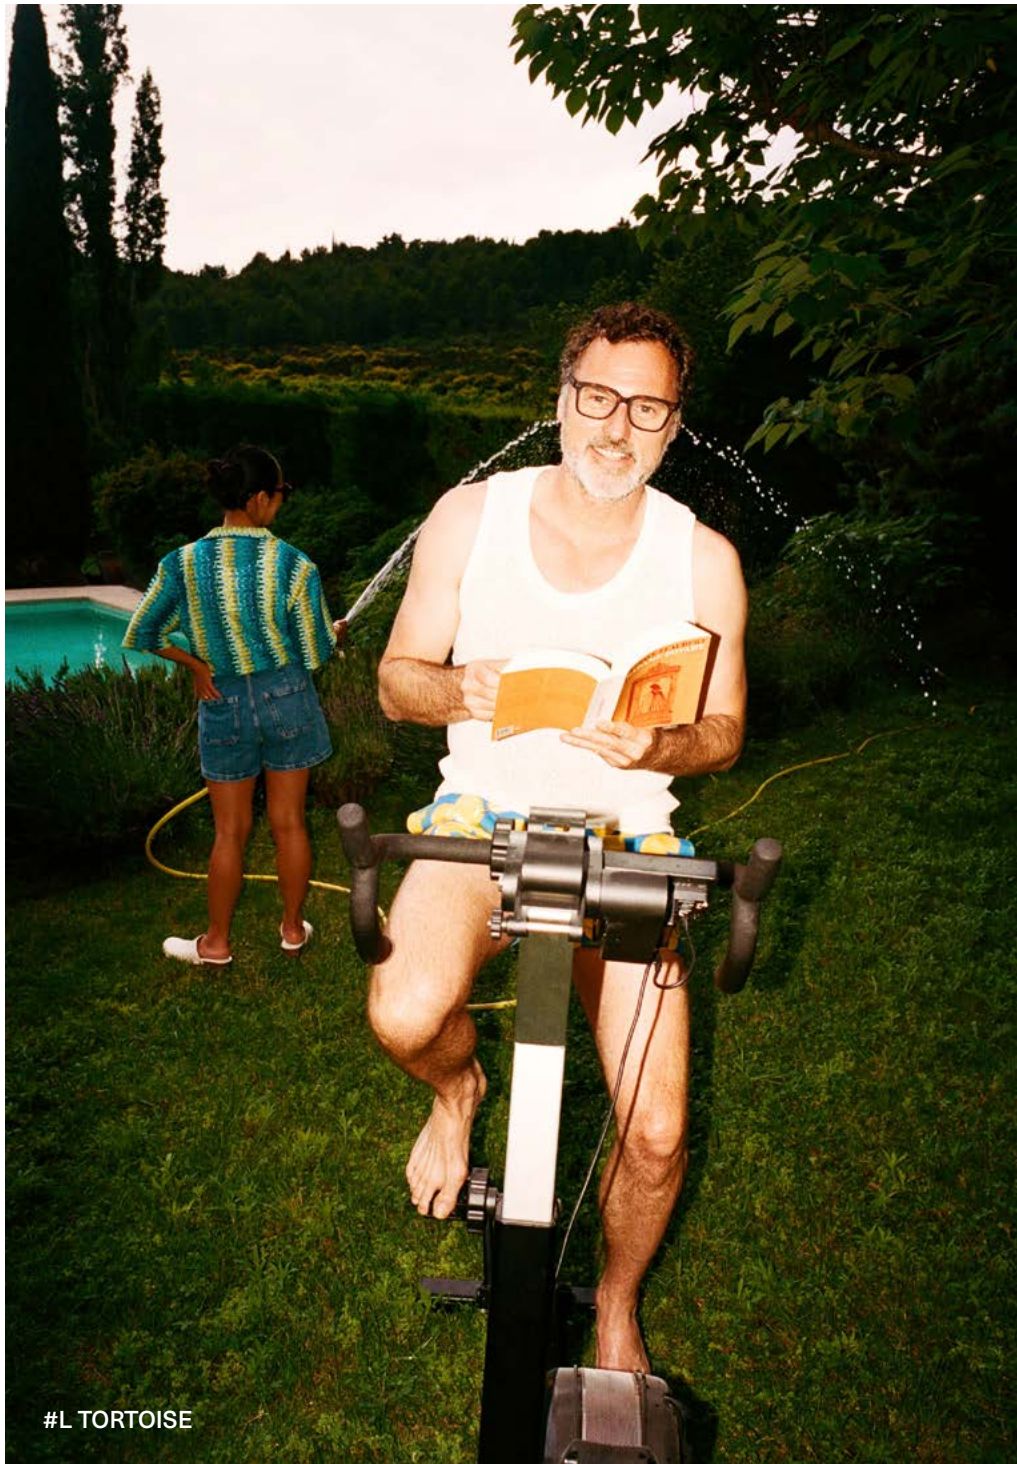

#L TORTOISE

The large rectangle,
for a bold look

La grande rectangle,
pour un rendu audacieux

#L Large rectangular
La grande rectangulaire

READING GLASSES
Lunettes de lecture

+1 TO +3 DIOPTERS
Dioptries +1 à +3