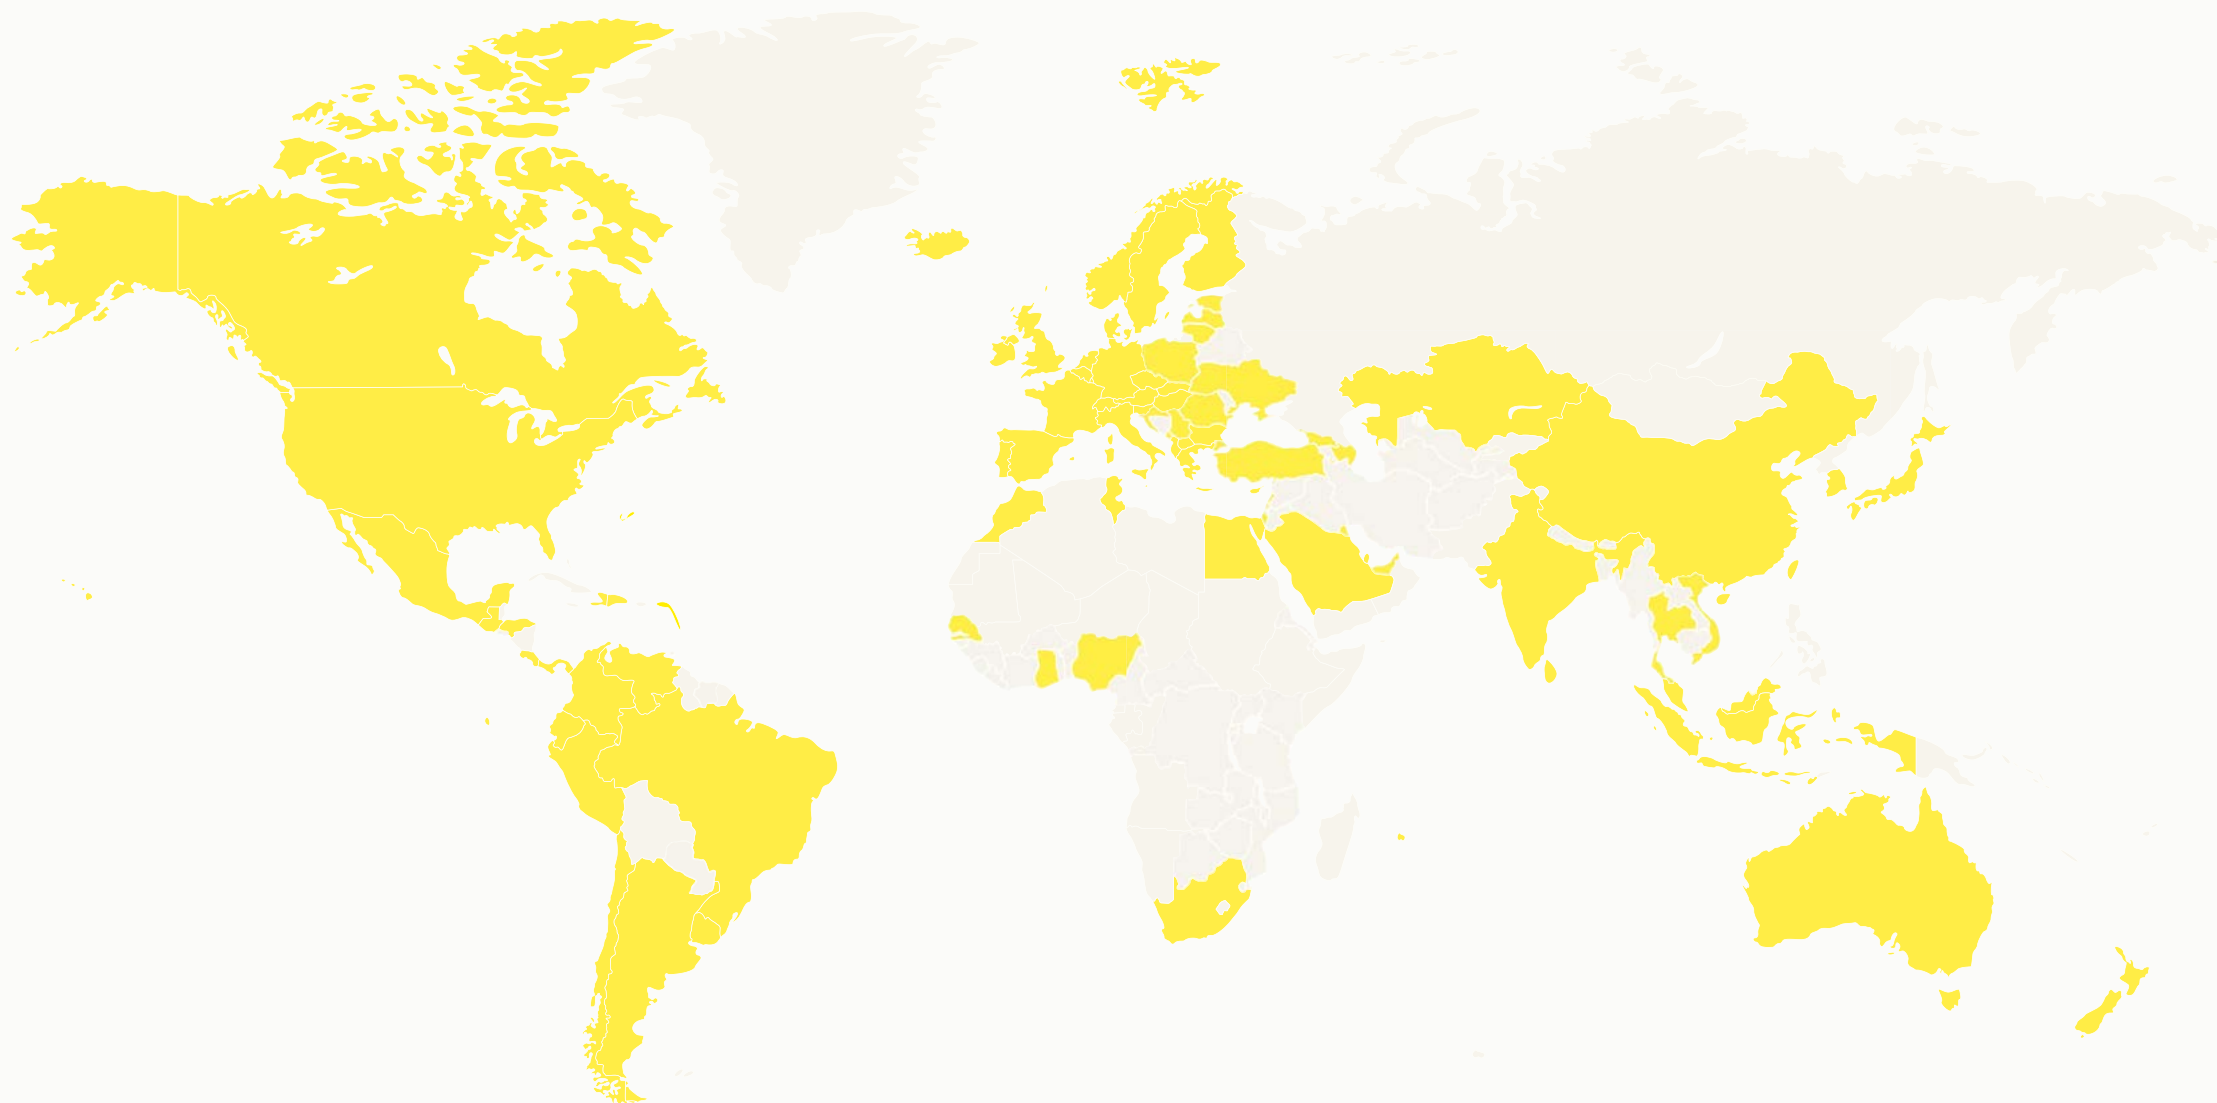

ADDITIONAL ELEMENTS

IZIPIZI AROUND THE WORLD

WE ARE PRESENT
IN MORE THAN*

**Nous sommes présents
dans plus de 90 pays*

94

95

CONTACT US *Contactez-nous*

AUSTRIA / GERMANY
+49 221 6507 8567
germany-austria@izipizi.com