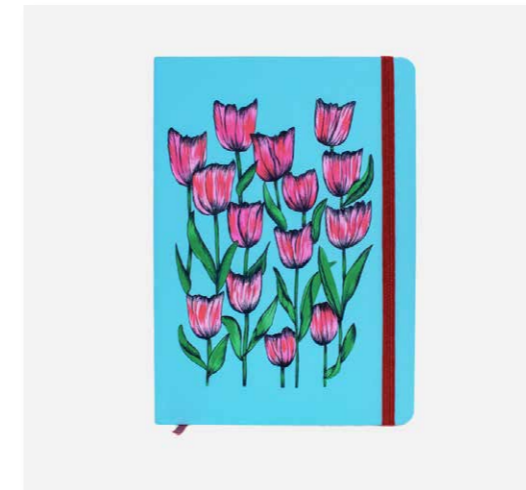

notebooks

Crafted for Quality, Designed for Impact

Our A5 hardback notebooks are more than just stationery—they're a statement. Each notebook is FSC-certified and sustainably printed, reflecting a commitment to the environment. With thoughtful details like elastic closures, ribbon bookmarks, and beautifully coloured endpapers, each notebook offers a unique blend of style and functionality. The bespoke nameplate inside adds a personal touch, making these notebooks a perfect fit for customers who value quality and individuality.

Choose from 8 unique designs.

Wholesale price	£7.50 each
RRP	£18 each
Minimum order	3pcs

Tulip Tribe Notebook
110101