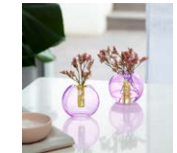

BUBBLE VASE - MINI
dia 2.1 x 1.9 inches
dia 55 x 49 mm
LL/PC - 13301262
Pack size 6