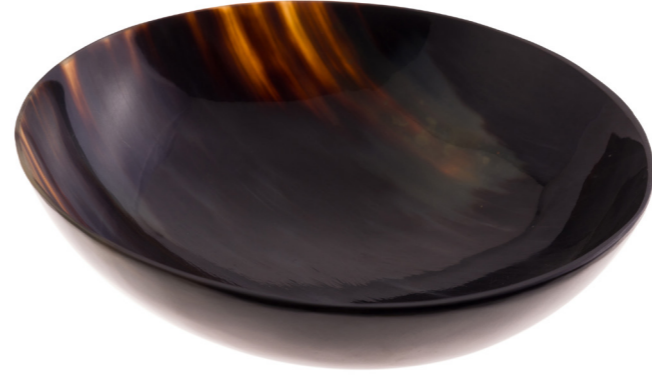

TACHR4

TACHR5

RAZTABO25

RAZTABO20

RAZTABO15

RAZTABO08

RAZTABO10

RAZTABO12

Orange 1665C

Cherry Red 200

Black

Green 363

White

EYEB1-XL-363M

EYEB2-XL-363G

EYEB1-L-363M