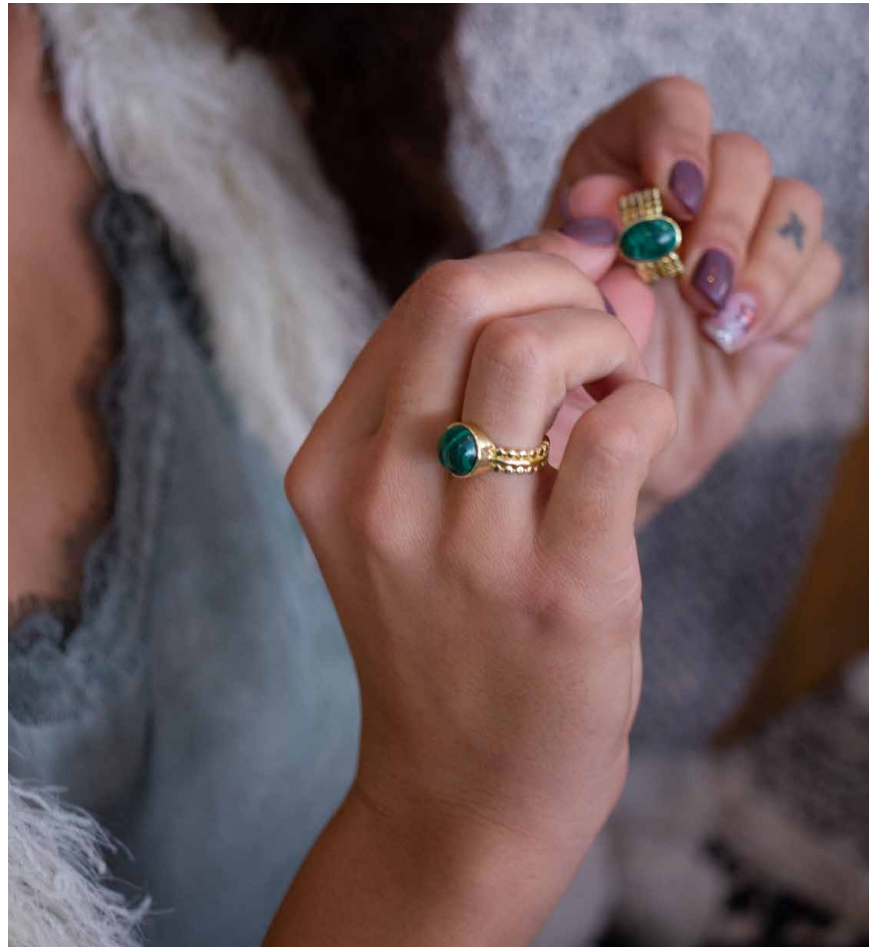

Rose Quartz

Black Onyx

ET/EST6
£19.50 €22.42
Drop: 4.7cm Width: 2.3cm

Rose Quartz

Black Onyx

A Z U N I

Contact: sales@azuni.co.uk Tel: 00 44 (0) 208 995 1100

www.trade.azuni.com  azunilondon