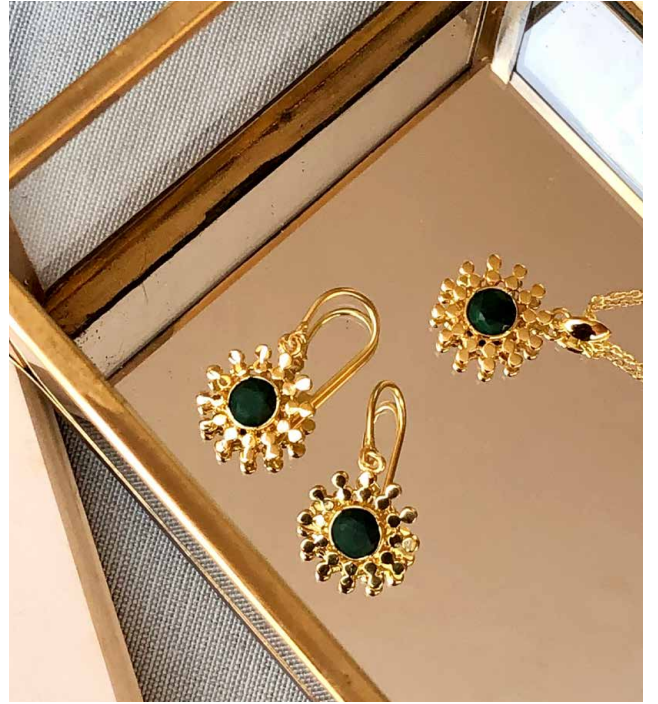

Rose Quartz

Black Onyx

ET/EST6
£19.50 €22.42
Drop: 4.7cm Width: 2.3cm

Rose Quartz

Black Onyx

A Z U N I

Contact: sales@azuni.co.uk Tel: 00 44 (0) 208 995 1100

www.trade.azuni.com  azunilondon