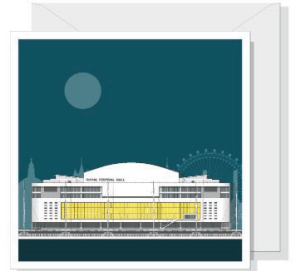

London Royal Festival Hall Blue SKU 610-115-201