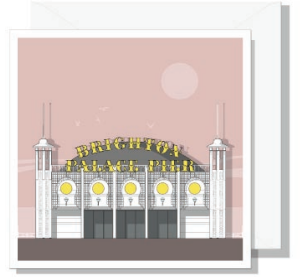

Brighton Place Pier Pink SKU 631-115-204