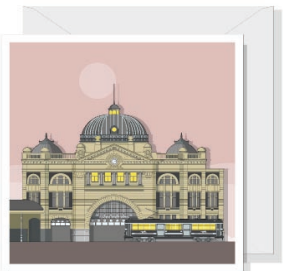

Worthing Pier Pavilion Blue SKU 682-115-201

Worthing Dome Cinema Grey SKU 685-115-206

WORLD LANDMARKS

Notre Dame du Haut Gold SKU 677-115-202

Sitges Parroquia Blue SKU 680-115-201

Chateau Sceaux Grey SKU 679-115-206