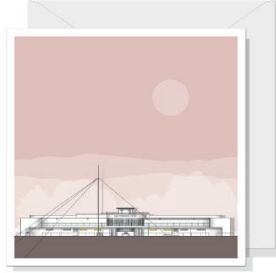

Shoreham Airport Grey SKU 661-115-206

De la Warr Pavilion Blue SKU 662-115-201

Saltdean Lido Pink SKU 660-115-204

Liverpool Met Cathedral Gold SKU 666-115-202

Windsor Castle Pink SKU 665-115-204

Imperial War Museum North Blue SKU 670-115-201