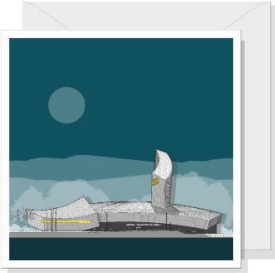

Shoreham Airport Grey SKU 661-115-206

De la Warr Pavilion Blue SKU 662-115-201

Saltdean Lido Pink SKU 660-115-204

Liverpool Met Cathedral Gold SKU 666-115-202

Windsor Castle Pink SKU 665-115-204

Imperial War Museum North Blue SKU 670-115-201