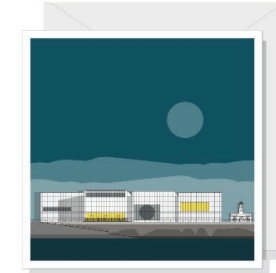

Shoreham Airport Grey SKU 661-115-206

De la Warr Pavilion Blue SKU 662-115-201

Saltdean Lido Pink SKU 660-115-204

Liverpool Met Cathedral Gold SKU 666-115-202

Windsor Castle Pink SKU 665-115-204

Imperial War Museum North Blue SKU 670-115-201