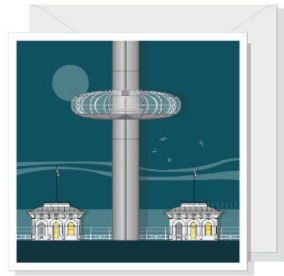

Brighton i360 Blue SKU 641-115-201