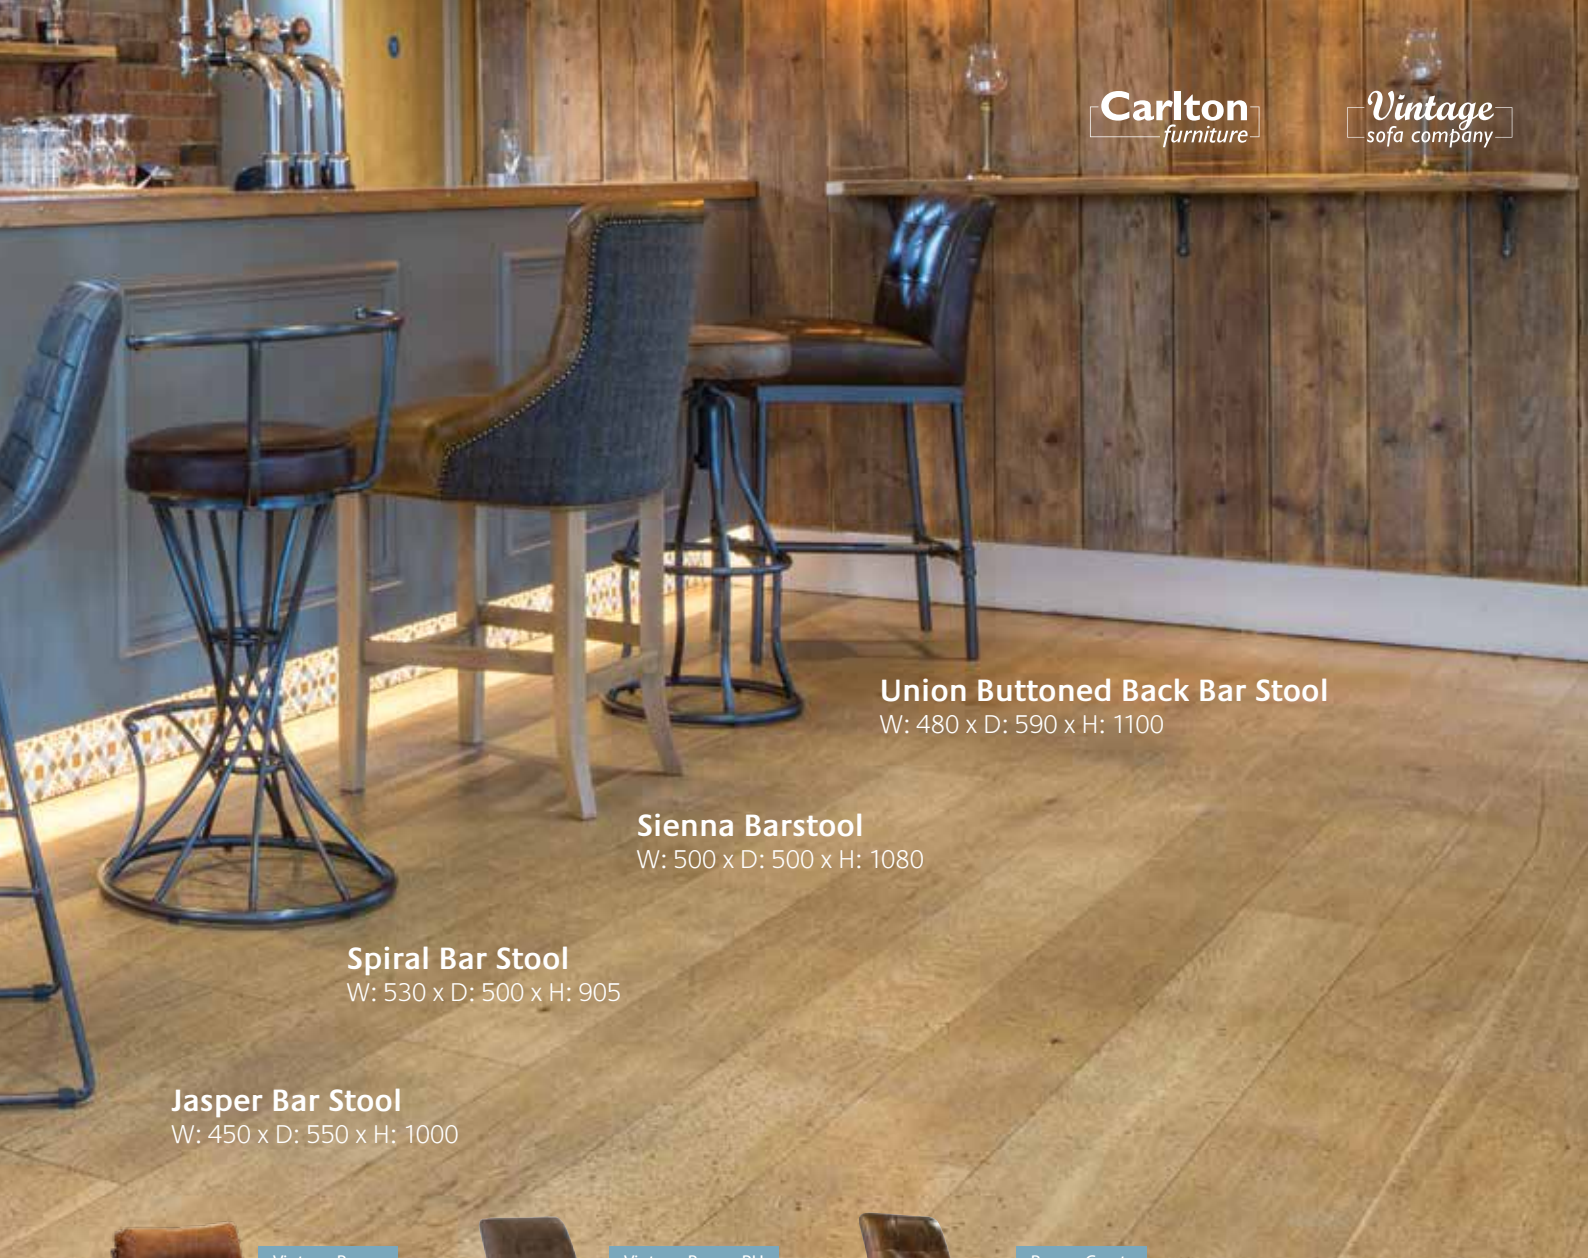

Colin Chair Cerato Leather

width	depth	height
480	650	940

Union Buttoned Back Bar Stool

W: 480 x D: 590 x H: 1100

Sienna Barstool

W: 500 x D: 500 x H: 1080

Spiral Bar Stool

W: 530 x D: 500 x H: 905