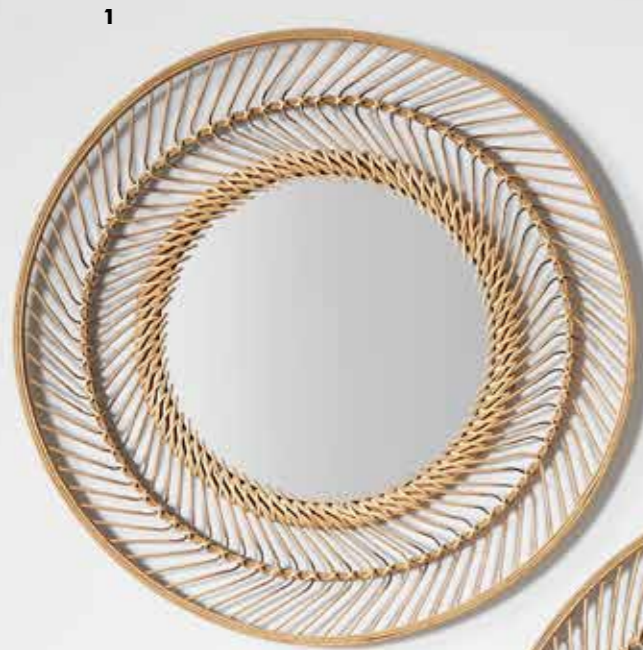

1

1. Bamboo Round Wall Mirror Small
73-119-S
DIMS: W70 x D2 x H70cm
MATERIAL: Bamboo & Glass