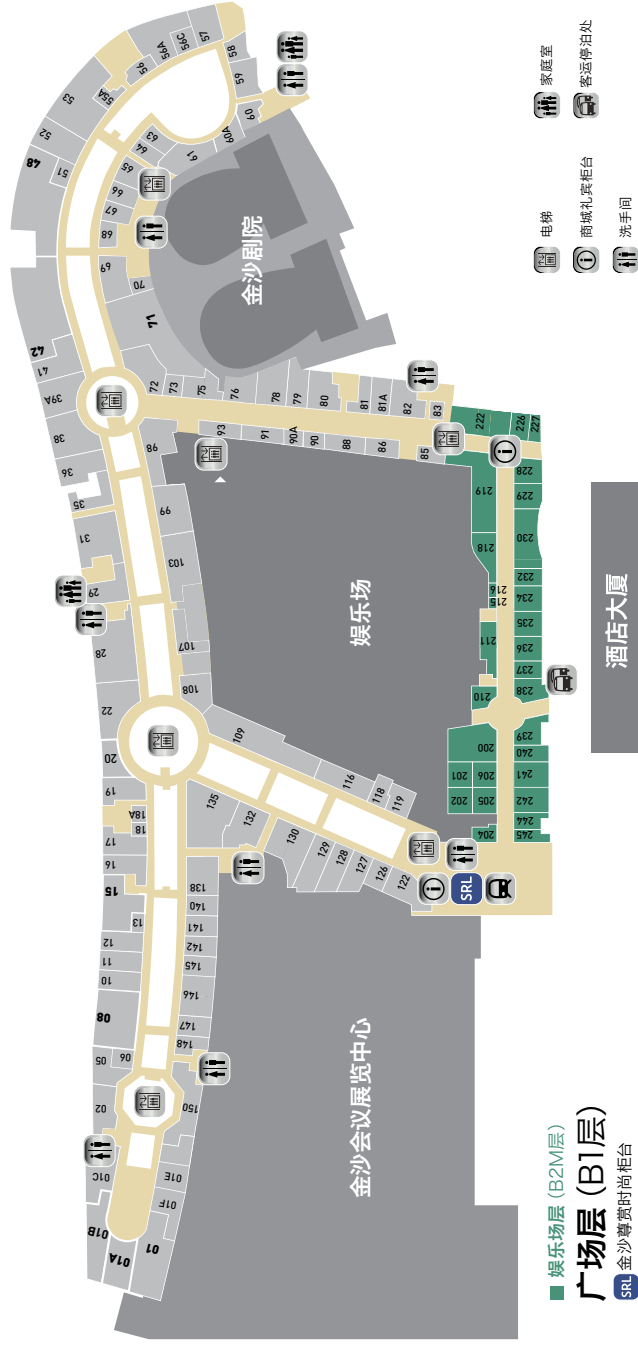

\* 景点包括光之魅影、空中花园观景台及舢舨游船。

<sup>†</sup> 只限旅客。请出示您的护照以换领优惠。

<sup>‡</sup> 须于付款或使用奖励时亲自出示会员卡。所有金沙尊贵交易将不可退款或追溯奖励。宾客须年满18岁才可申请会籍。金沙尊贵商户名单如有变更，恕不另行通知。奖励赚取只限于金沙剧院的特选演出。附带其他条款及条件。

资料以2019年12月为准。

海湾层 (第1层)

酒店大厦

中庭层 (第2层)