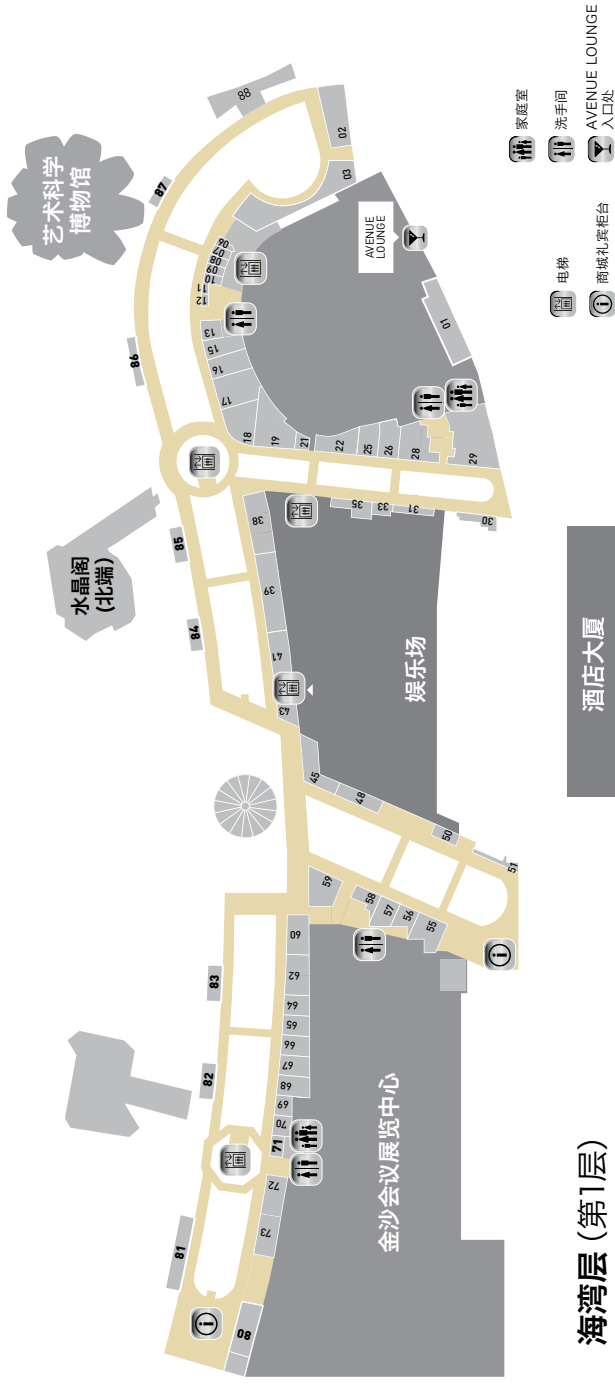

\* 景点包括光之魅影、空中花园观景台及舢舨游船。

<sup>†</sup> 只限旅客。请出示您的护照以换领优惠。

<sup>‡</sup> 须于付款或使用奖励时亲自出示会员卡。所有金沙尊贵交易将不可退款或追溯奖励。宾客须年满18岁才可申请会籍。金沙尊贵商户名单如有变更，恕不另行通知。奖励赚取只限于金沙剧院的特选演出。附带其他条款及条件。

资料以2019年12月为准。

海湾层 (第1层)

酒店大厦

中庭层 (第2层)