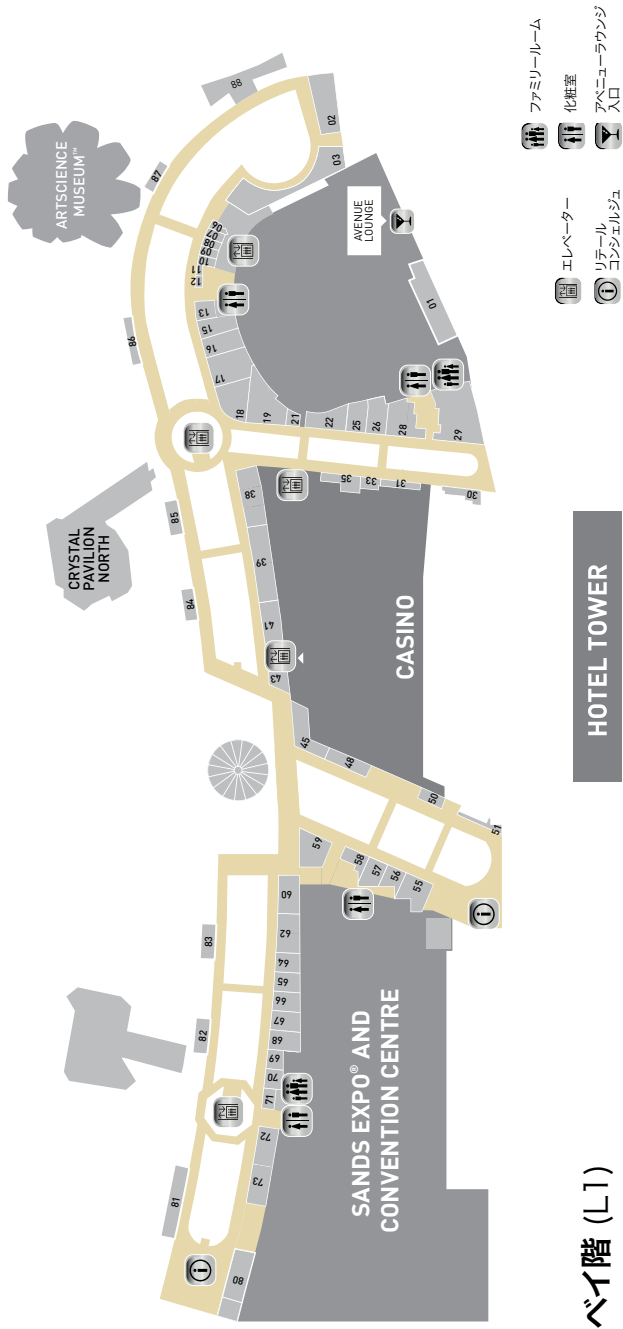

バイ階 (L1)

HOTEL TOWER