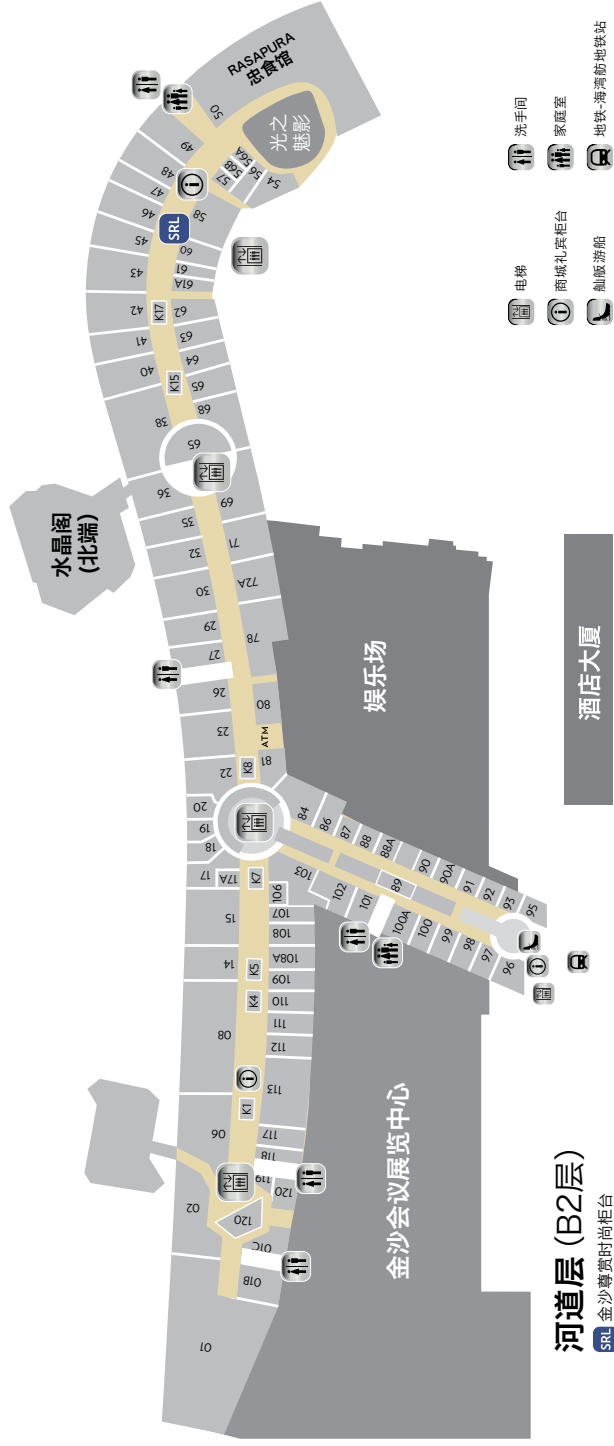

\* 景点包括光之魅影、空中花园观景台及舢舨游船。

<sup>†</sup> 只限旅客。请出示您的护照以换领优惠。

<sup>‡</sup> 须于付款或使用奖励时亲自出示会员卡。所有金沙尊贵交易将不可退款或追溯奖励。宾客须年满18岁才可申请会籍。金沙尊贵商户名单如有变更，恕不另行通知。奖励赚取只限于金沙剧院的特选演出。附带其他条款及条件。

资料以2019年12月为准。

海湾层 (第1层)

酒店大厦

中庭层 (第2层)