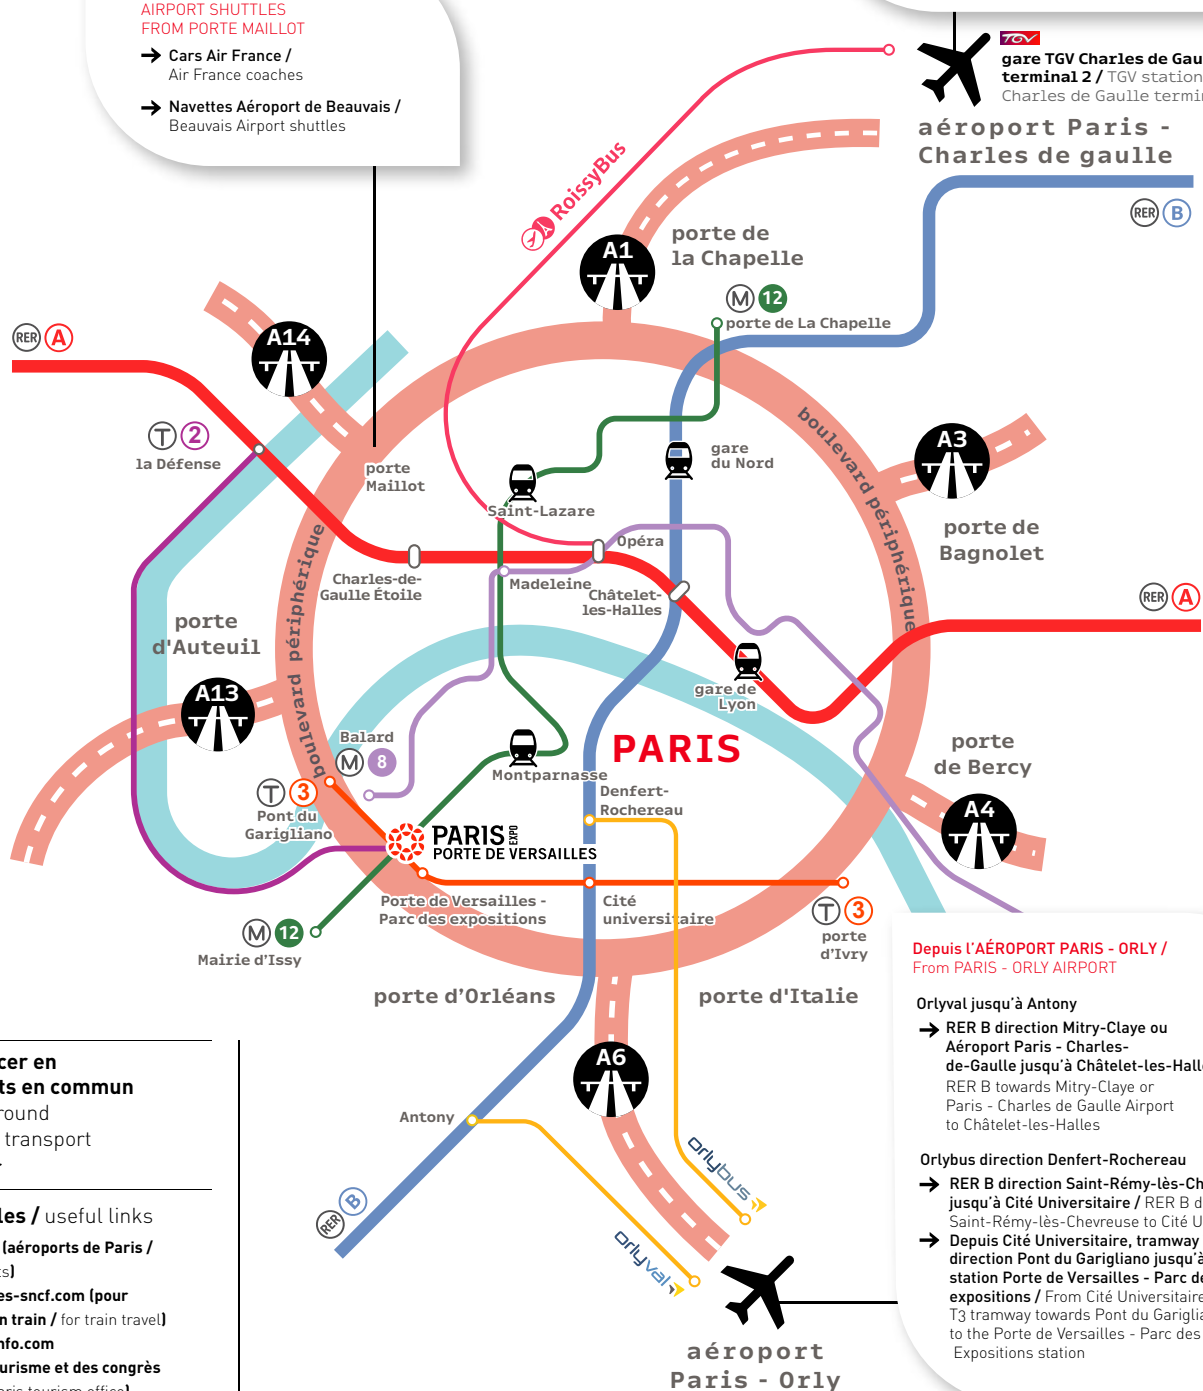

PARIS EXPO PORTE DE VERSAILLES

un site  VIPARIS

Comment y accéder ? How to get there ?

NAVETTES AÉROPORTS DEPUIS LA PORTE MAILLOT AIRPORT SHUTTLES FROM PORTE MAILLOT

- Cars Air France / Air France coaches
- Navettes Aéroport de Beauvais / Beauvais Airport shuttles

Depuis l'AÉROPORT PARIS - CHARLES DE GAULLE / From PARIS - CHARLES DE GAULLE AIRPORT

- RoissyBus jusqu'à Paris - Opéra / RoissyBus to Paris - Opéra
- métro ligne 8 direction Balard jusqu'à Madeleine / metro ligne 8 direction Balard to Madeleine
- métro ligne 12 direction Mairie d'Issy jusqu'à Porte de Versailles - Parc des Expositions / metro ligne 12 direction Mairie d'Issy to Porte de Versailles - Parc des Expositions
- RER B direction Saint-Rémy-lès-Chevreuse jusqu'à Cité Universitaire
- RER B direction Saint-Rémy-lès-Chevreuse to Cité Universitaire
- De Cité Universitaire, tramway T3 direction Pont du Garigliano jusqu'à Porte de Versailles - Parc des Expositions / From Cité Universitaire, T3 tramway direction Pont du Garigliano Porte de Versailles - Parc des Expositions

 gare TGV Charles de Gaulle terminal 2 / TGV station Charles de Gaulle terminal 2

aéroport Paris - Charles de Gaulle

Depuis l'AÉROPORT PARIS - ORLY / From PARIS - ORLY AIRPORT

- Orlyval jusqu'à Antony
- RER B direction Mitry-Claye ou Aéroport Paris - Charles-de-Gaulle jusqu'à Châtelet-les-Halles / RER B towards Mitry-Claye or Paris - Charles de Gaulle Airport to Châtelet-les-Halles
- Orlybus direction Denfert-Rochereau
- RER B direction Saint-Rémy-lès-Chevreuse jusqu'à Cité Universitaire / RER B direction Saint-Rémy-lès-Chevreuse to Cité Universitaire
- Depuis Cité Universitaire, tramway T3 direction Pont du Garigliano jusqu'à la station Porte de Versailles - Parc des expositions / From Cité Universitaire, T3 tramway towards Pont du Garigliano to the Porte de Versailles - Parc des Expositions station