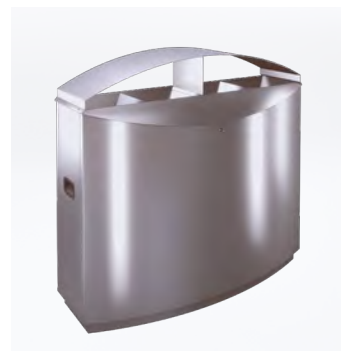

FF1
70 Liter
510 x 392 x 900 mm

FF2
50 / 50 Liter
710 x 392 x 900 mm

FF3
50 / 70 / 50 Liter
972 x 492 x 900 mm

FF4
55 / 60 / 60 / 55 Liter
1182 x 532 x 897 mm

FFW1
70 Liter
519 x 386 x 900 mm

FFW2
50 / 50 Liter
719 x 386 x 900 mm

FFW3
60 / 60 / 60 Liter
979 x 486 x 900 mm

FFW4
55 / 65 / 65 / 55 Liter
1190 x 526 x 900 mm

FF1D
70 Liter
513 x 393 x 1062 mm

FF2D
50 / 50 Liter
710 x 392 x 1052 mm

FF3D
50 / 70 / 50 Liter
972 x 492 x 1080 mm

FF4D
50 / 60 / 60 / 55 Liter
1182 x 532 x 1077 mm

METRO-S1
60 Liter
375 x 450 x 1000 mm

METRO-W1
50 Liter
375 x 480 x 800 mm

WHEELS / ADJUSTABLE FEET

ASHTRAY
2,5 Liter

FFJ1
100 Liter
550 x 500 x 905 mm

FFJ2
100 / 100 Liter
970 x 490 x 900 mm