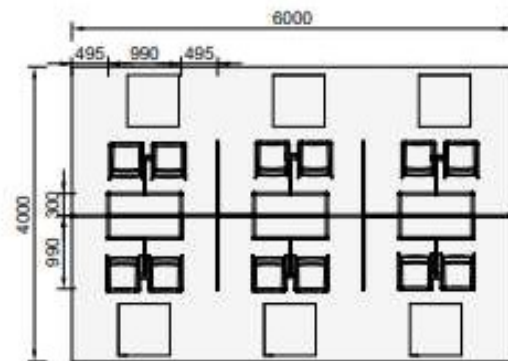

Standbau / Stand Construction – MICROSTAND

Standardausstattung / Standard Equipment

2x Systemwand, weiß, Höhe: 250 cm / 2x System wall, white, height: 250 cm

1x Systemturm, Höhe: 350 cm / 1x System tower, height: 350 cm

1x Systemwand/Brüstung / 1x System wall/ Railing

1x Auslegestrahler / 1x Spotlight

4 m² Ripsteppich / 4 m² Rip Carpet

Mietmöbel: 1x PC Arbeitstisch, 2x Barhocker Holz, weiß / Rental furniture: 1x PC Workingtable, 2x bar chair wood, white

Grafikdruck inkl. Kaschierung: 1x Systemturm à 960 mm x 900 mm / Graphic print incl. lamination: 1x tower fillings à 960 mm x 900 mm