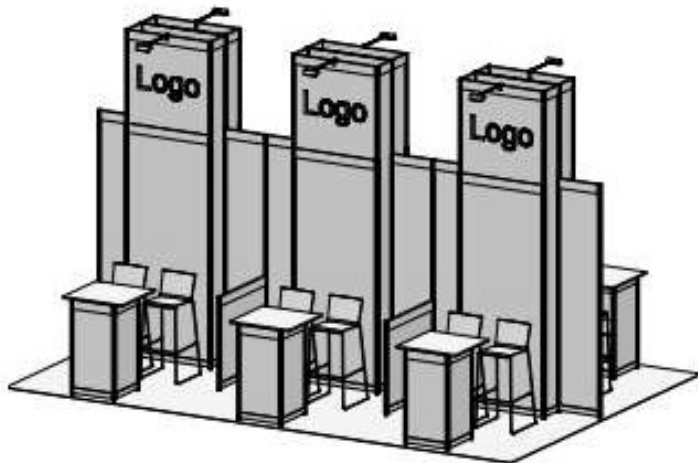

## Standbau / Stand Construction – TYP BASIC

<b>Standardausstattung / Standard Equipment</b>
Systemwand, weiß, Höhe: 250 cm / System wall, white, height: 250 cm
1x Systemtür für Kabine 1m x 1m / 1x system door for cabin 1m x 1m
System-Gitterträger inkl. Eingeschobener weiße Blende / system grid support incl. inserted white panel
2x Auslegestrahler / 2x spotlights
Bodenbelag: Teppichfliesen: Anthrazit / Floor covering: Carpet tiles: Anthracite
Mietmöbel: 1x Garderobenleiste, 1x Modelltisch, 3x Polsterstühle ohne Lehne, 1x Syma-Infotheke (Breite: 1 m), 1x Z-Barhocker / Rental furniture: 1x coat rack, 1x model table, 3x upholstered chairs without backrest, 1x Syma information counter (width: 1 m), 1x Z-bar chair
Grafikdruck inkl. Kaschierung: 1x Blendenbeschriftung á 1945 mm x 220 mm / Graphic print incl. lamination: 1x fascia lettering á 1945 mm x 220 mm

## Standbau / Stand Construction – TYP BEST

<b>Standardausstattung / Standard Equipment</b>
Systemwand, weiß, Höhe: 250 cm / System wall, white, height: 250 cm
2x Systemtürme, weiß, Höhe: 350 cm / 2x system towers, white, height: 350 cm
1x Systemtür für Kabine 1m x 1m / 1x system door for cabin 1m x 1m
2x Auslegestrahler / 2x spotlights
Bodenbelag: Teppichfliesen: Anthrazit / Floor covering: Carpet tiles: Anthracite
Mietmöbel: 1x Garderobeneiste, 1x Modelltisch, 3x Polsterstühle ohne Lehne, 1x Syma-Infotheke (Breite: 1 m), 1x Z-Barhocker / Rental furniture: 1x coat rack, 1x model table, 3x upholstered chairs without backrest, 1x Syma information counter (width: 1 m), 1x Z-bar chair
Grafikdruck inkl. Kaschierung: 2x Turmfüllungen à 960 mm x 900 mm / Graphic print incl. lamination: 2x tower fillings à 960 mm x 900 mm

### Standardausstattung / Standard Equipment

2x Systemwand, weiß, Höhe: 250 cm / 2x System wall, white, height: 250 cm

1x Systemturm, Höhe: 350 cm / 1x System tower, height: 350 cm

1x Systemwand/Brüstung / 1x System wall/ Railing