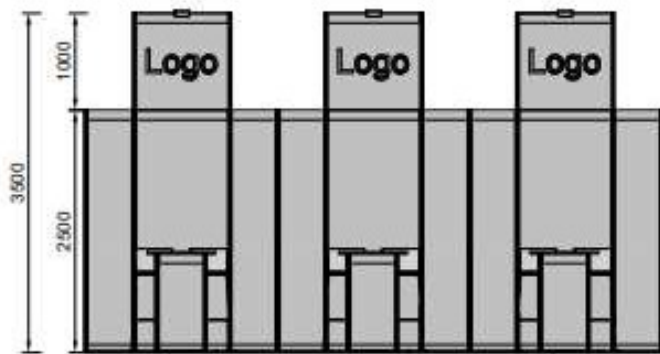

## Standbau / Stand Construction – TYP BASIC

<b>Standardausstattung / Standard Equipment</b>
Systemwand, weiß, Höhe: 250 cm / System wall, white, height: 250 cm
1x Systemtür für Kabine 1m x 1m / 1x system door for cabin 1m x 1m
System-Gitterträger inkl. Eingeschobener weiße Blende / system grid support incl. inserted white panel
2x Auslegestrahler / 2x spotlights
Bodenbelag: Teppichfliesen: Anthrazit / Floor covering: Carpet tiles: Anthracite
Mietmöbel: 1x Garderobenleiste, 1x Modelltisch, 3x Polsterstühle ohne Lehne, 1x Syma-Infotheke (Breite: 1 m), 1x Z-Barhocker / Rental furniture: 1x coat rack, 1x model table, 3x upholstered chairs without backrest, 1x Syma information counter (width: 1 m), 1x Z-bar chair
Grafikdruck inkl. Kaschierung: 1x Blendenbeschriftung á 1945 mm x 220 mm / Graphic print incl. lamination: 1x fascia lettering á 1945 mm x 220 mm

## Standbau / Stand Construction – TYP BEST

<b>Standardausstattung / Standard Equipment</b>
Systemwand, weiß, Höhe: 250 cm / System wall, white, height: 250 cm
2x Systemtürme, weiß, Höhe: 350 cm / 2x system towers, white, height: 350 cm
1x Systemtür für Kabine 1m x 1m / 1x system door for cabin 1m x 1m
2x Auslegestrahler / 2x spotlights
Bodenbelag: Teppichfliesen: Anthrazit / Floor covering: Carpet tiles: Anthracite
Mietmöbel: 1x Garderobeneiste, 1x Modelltisch, 3x Polsterstühle ohne Lehne, 1x Syma-Infotheke (Breite: 1 m), 1x Z-Barhocker / Rental furniture: 1x coat rack, 1x model table, 3x upholstered chairs without backrest, 1x Syma information counter (width: 1 m), 1x Z-bar chair
Grafikdruck inkl. Kaschierung: 2x Turmfüllungen à 960 mm x 900 mm / Graphic print incl. lamination: 2x tower fillings à 960 mm x 900 mm

### Standardausstattung / Standard Equipment

2x Systemwand, weiß, Höhe: 250 cm / 2x System wall, white, height: 250 cm

1x Systemturm, Höhe: 350 cm / 1x System tower, height: 350 cm

1x Systemwand/Brüstung / 1x System wall/ Railing