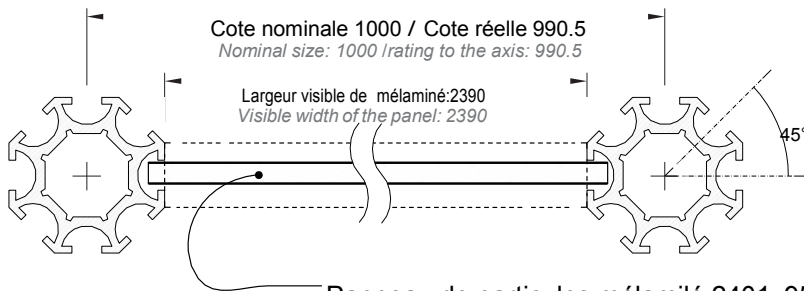

## DESCRIPTIF STAND TYPE

## MODULAIRE

Exemple de stand 3m x 3m sans éclairage

SODEM ht 250cm

Panneau de particules mélaminé 2401x957x7.2

Melamine chipbord 2401x957x7.2

Plusieurs finitions sont disponibles:

**STRUCTURE:**  
Aluminium epoxy blanc,  
gris galet, GRM.