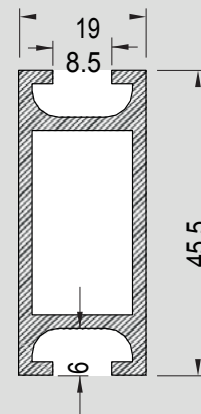

## MODULAIRE

Exemple de stand 3m x 3m sans éclairage

SODEM ht 250cm

Panneau de particules mélaminé 2401x957x7.2

Melamine chipbord 2401x957x7.2

Plusieurs finitions sont disponibles:

**STRUCTURE:**  
Aluminium epoxy blanc,  
gris galet, GRM.