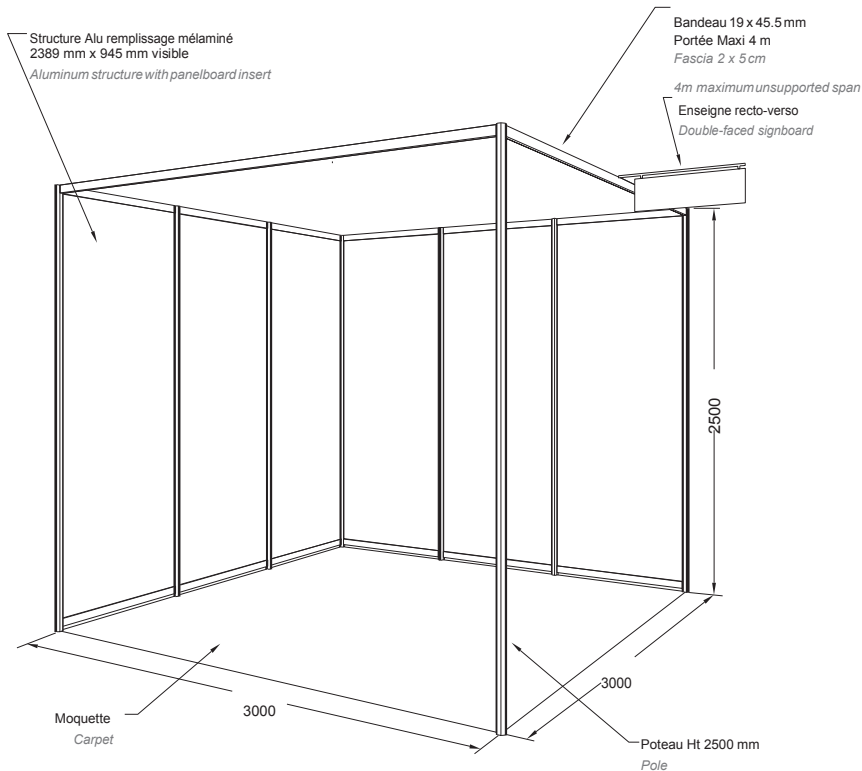

## DESCRIPTIF STAND TYPE

## MODULAIRE

Exemple de stand 3m x 3m sans éclairage

SODEM ht 250cm

Panneau de particules mélaminé 2401x957x7.2

Melamine chipbord 2401x957x7.2

Plusieurs finitions sont disponibles:

**STRUCTURE:**  
Aluminium epoxy blanc,  
gris galet, GRM.