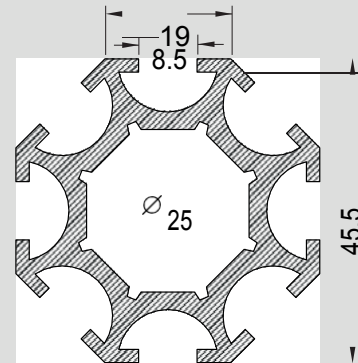

## DESCRIPTIF STAND TYPE

## MODULAIRE

Exemple de stand 3m x 3m sans éclairage

SODEM ht 250cm

Panneau de particules mélaminé 2401x957x7.2

Melamine chipbord 2401x957x7.2

Plusieurs finitions sont disponibles:

**STRUCTURE:**  
Aluminium epoxy blanc,  
gris galet, GRM.