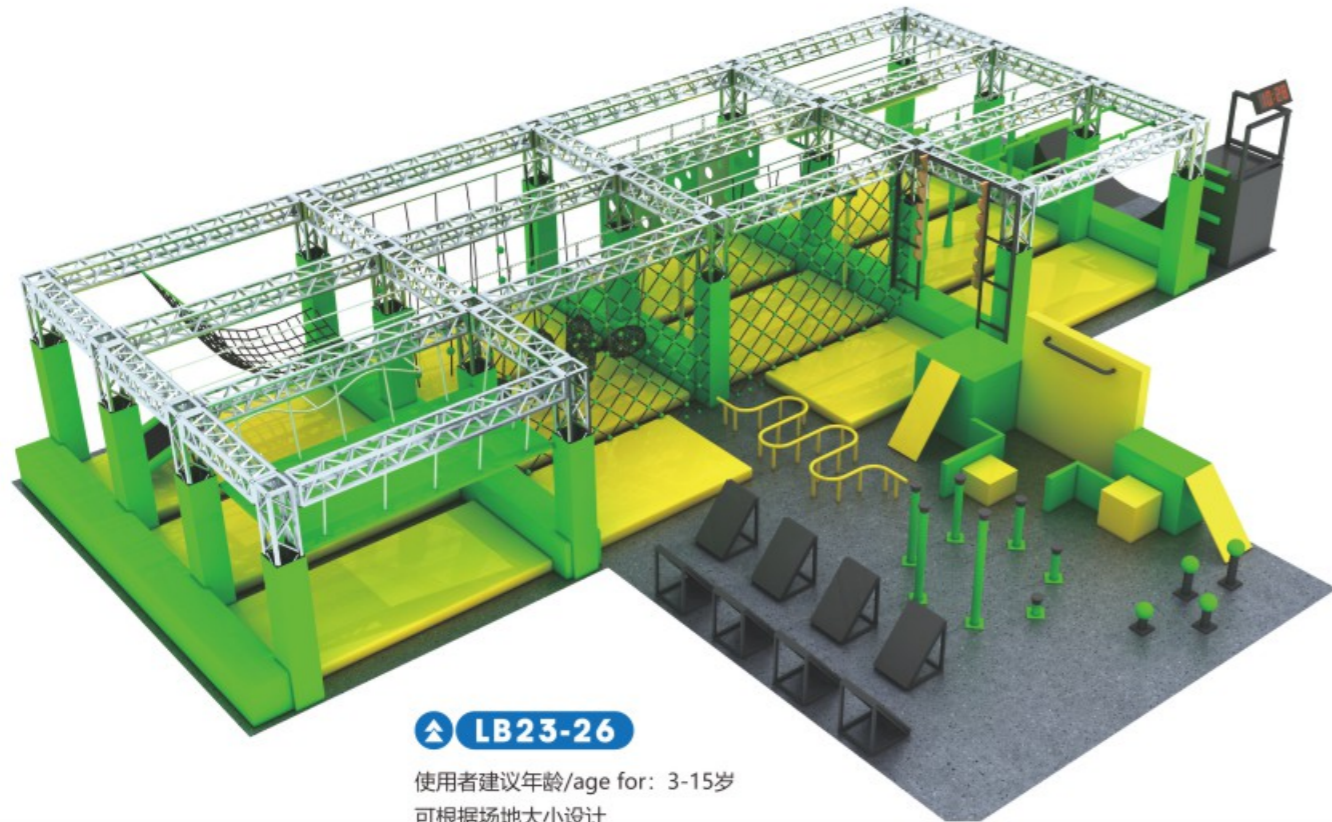

LB23-26

使用者建议年龄/age for: 3-15岁
可根据场地大小设计
Can be designed according to the size of the site