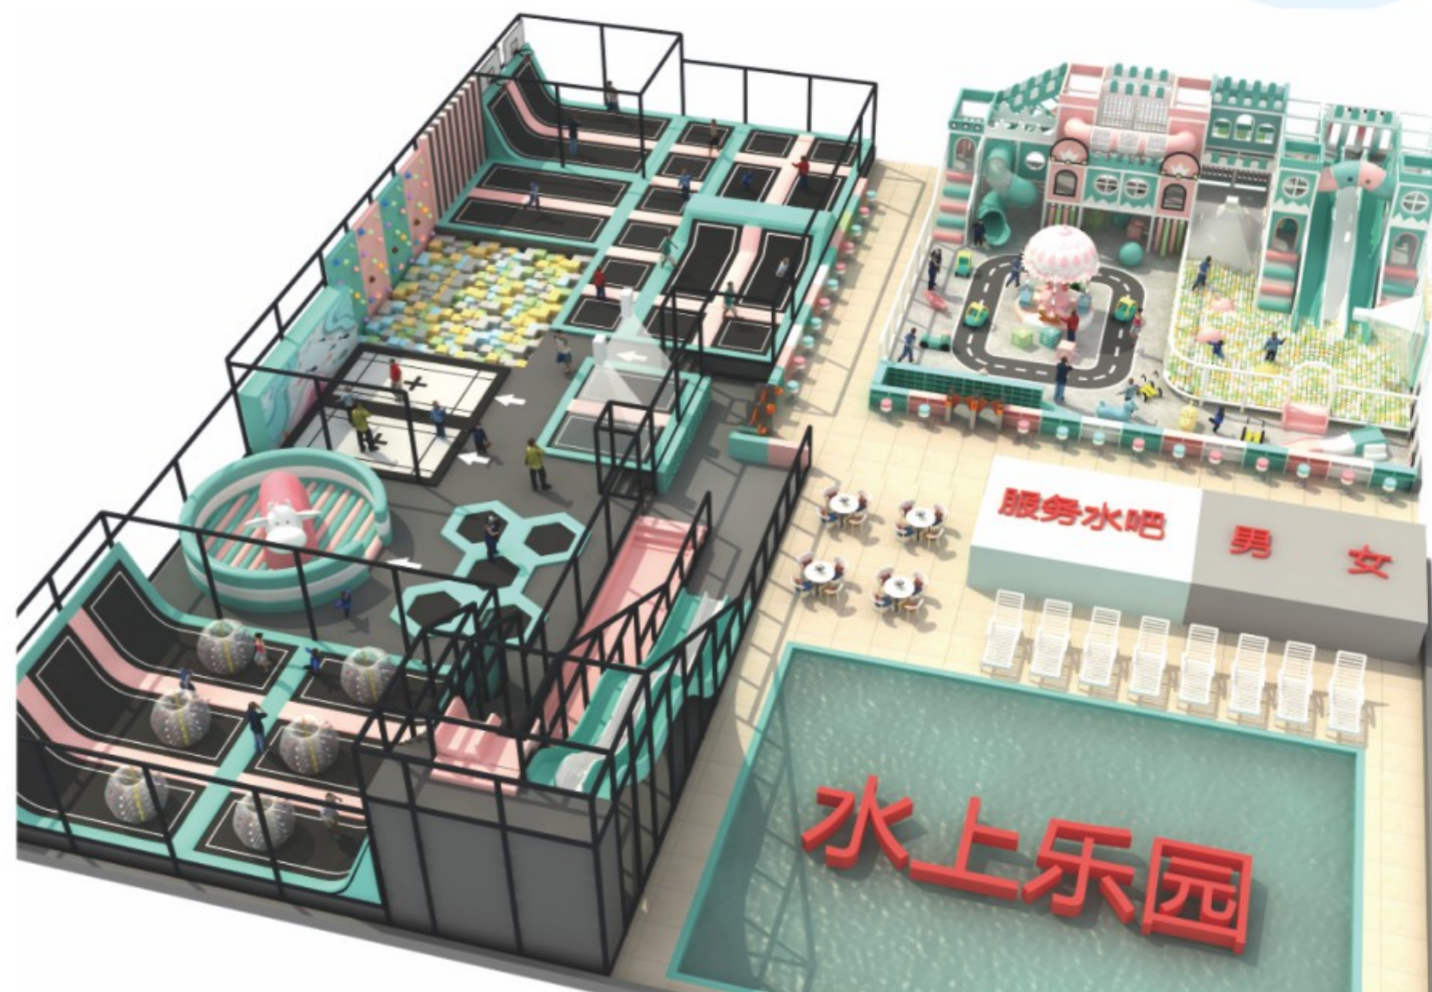

LB23-19

使用者建议年龄/age for: 3-15岁
可根据场地大小设计
Can be designed according to the size of the site

LB23-20

使用者建议年龄/age for: 3-15岁
可根据场地大小设计
Can be designed according to the size of the site

LB23-21

使用者建议年龄/age for: 3-15岁
可根据场地大小设计
Can be designed according to the size of the site

LB23-22

使用者建议年龄/age for: 3-15岁
可根据场地大小设计
Can be designed according to the size of the site

可根据场地设计, 任意搭配, 任意组合
It Can Be Designe According To The Size Of The Area,
Match And Combined As You Like.

LB23-23

使用者建议年龄/age for: 3-15岁
可根据场地大小设计
Can be designed according to the size of the site