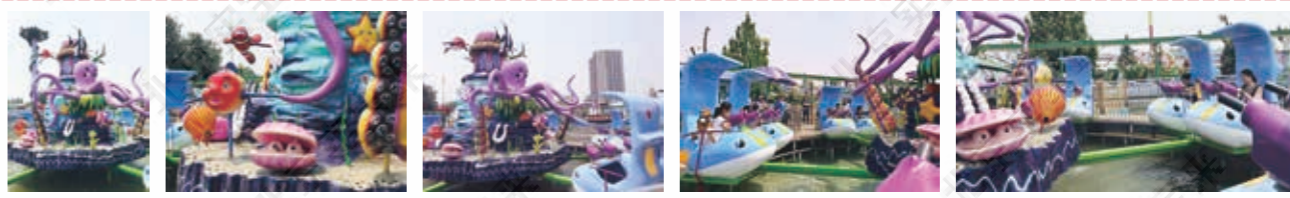

【本页设备主题包装可定制】

【欢乐世界】
Happy World

弯道半径/ Curve Radius: 2.5m
 定员/ Capacity: 4people/ vehicle
 速度/ Speed: 0-1.8m/s

半径/ Radius: 15m
 定员/ Capacity: 24people

【奥利水站】
 Ollie Water Station Material

定员/ Capacity: 3people/ vehicle
 行走速度/ Walking Speed: 0.5m/s

【AGV逗趣船】
 Fun boat

【本页设备主题包装可定制】

【本页设备主题包装可定制】

【海洋欢乐岛】
 Ocean Joy Island

其它

OTHER

【丛林探险】
Jungle Adventure

【本页设备主题包装可定制】