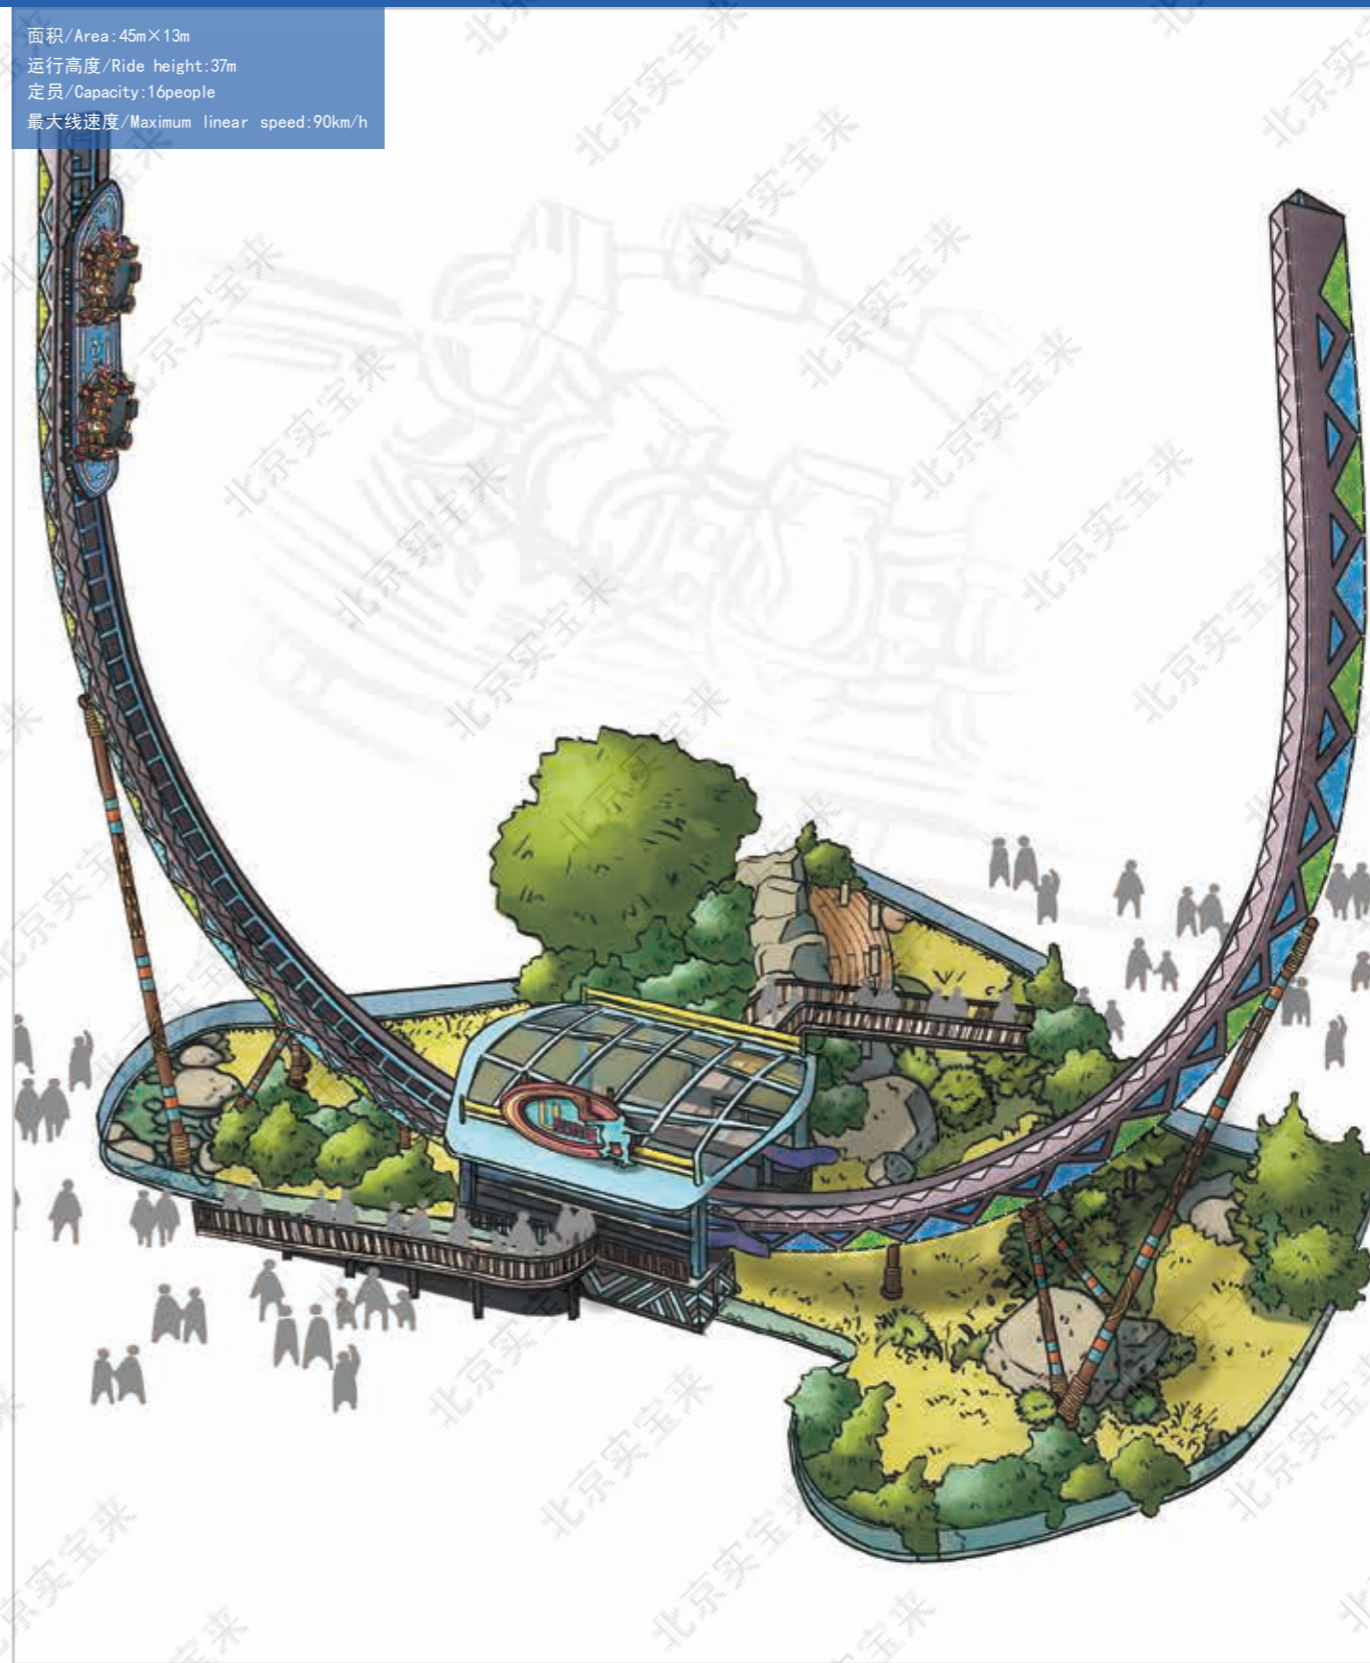

【魔环过山车】
 Magic-Loop Rollercoaster

高度 / Height: 33.2m
 长度 / Length: 310m
 定员 / Capacity: 5×8people
 速度 / Speed: 61.2km/h

【S型过山车】
 S-type Rollercoaster

【本页设备不可定制】

➤ 造型独特新颖，是各大游乐场所的地标设备！

面积 / Area: 45m×13m
 运行高度 / Ride height: 37m
 定员 / Capacity: 16people
 最大线速度 / Maximum linear speed: 90km/h