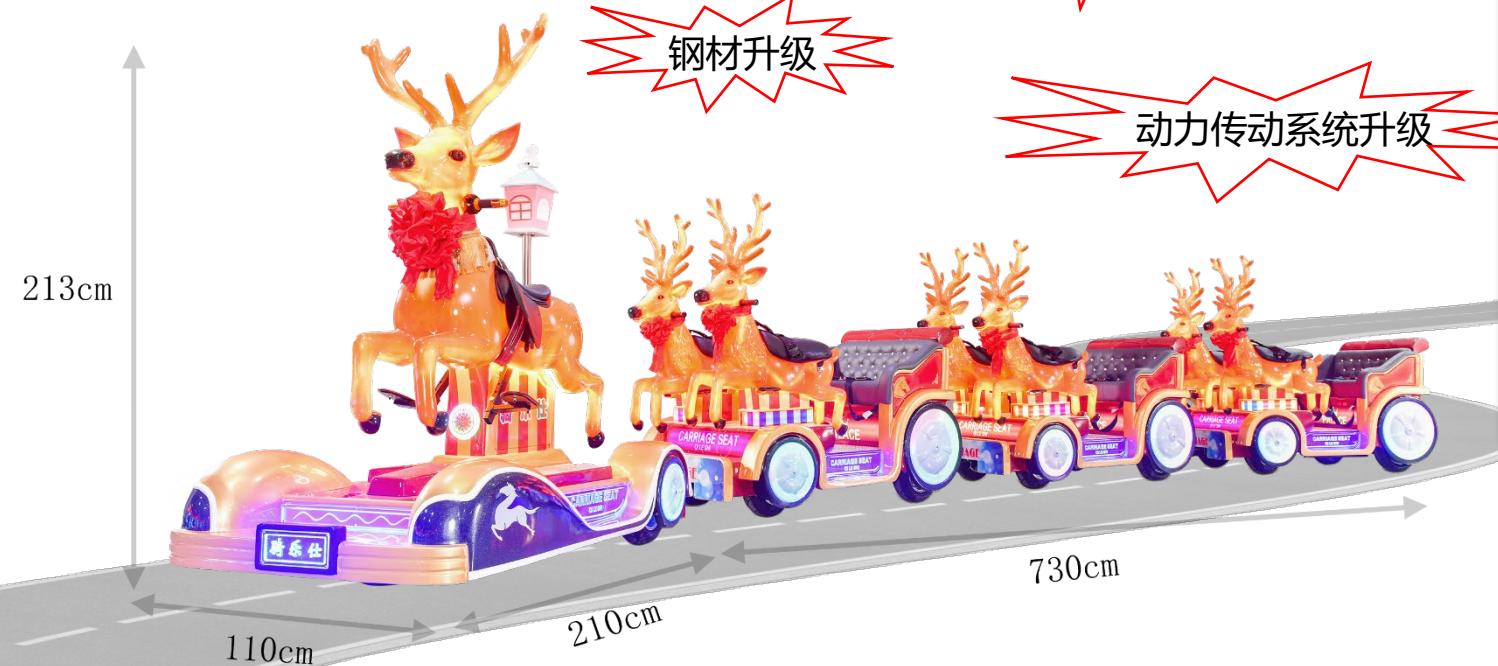

欧 式 鹿

无

火 车

欧式鹿风格无轨火车
European Deer Trackless Train

商业服务新形式

欧式鹿无轨火车 European Deer Trackless Train

产品参数

尺寸：L9.4*W1.1*2.13M（一拖三） 功率：2,500W

重量：960KG 电瓶：锂电池48V/100A 三组

核定人数：13座含驾驶员 转弯半径：3.5M 坡度： $\leq 7^\circ$

承重：100KG/位 速度：5KM/H

轮胎加宽

玻璃钢升级

钢材升级

动力传动系统升级

产品介绍

中山骑乐仕游乐推出的欧式鹿无轨火车，是一款专为“场地运营”设计的无轨电瓶车，采用一拖三的方式（车头+3个客车厢），适用于商场、公园、游乐园、花园式酒店、度假村、别墅区、城市步行街等区域的营运、代步专用的环保型电动车辆。

欧式鹿无轨火车车身采用透光玻璃钢精制而成，持久耐用；配有可拆卸式充电电池，使用效率高、寿命长；带有隔离器，可起阻燃作用；设有亲子座位，体现着家庭友好的温暖气息；搭载大型高清屏幕，可宣传企业文化；使用360度传动，座位可上下起伏，再加上硅胶灯带、全铝轮胎轮毂全铝、真空胎等配备，可谓是集科技、安全、舒适于一体，具有较高的观赏价值和适用性。

产品细节一 Product Detail:One

骑乐仕
Qileshi
欧式鹿

一拖三小火车 ▶

采用一个驯鹿驾驶车头，再加上三个客车厢（包含了2个小驯鹿座位及2人沙发位）。

透光玻璃钢 ▶

由坚固耐用的透光玻璃钢制成，可搭配多种色彩使用，拥有表面光滑、反光度高、颜色鲜艳、质量优越等优点。

◀ 欧式驯鹿风格

采用欧式风格造型，和顺的驯鹿满载欢呼雀跃的孩子们，欢享温馨时光。