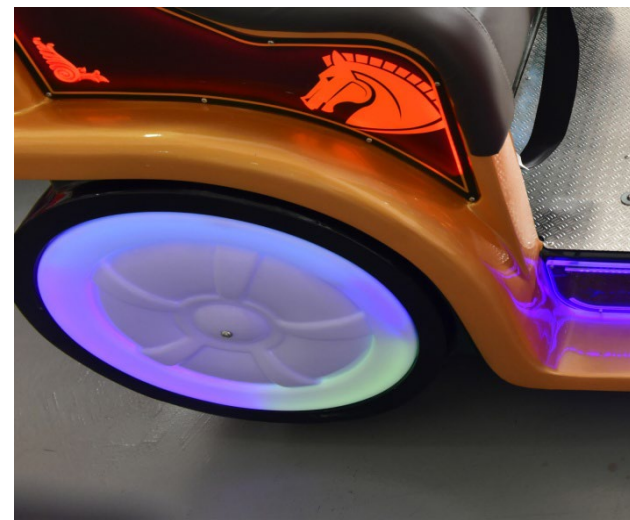

中山骑乐仕游乐推出的欧式鹿无轨火车，是一款专为“场地运营”设计的无轨电瓶车，采用一拖三的方式（车头+3个客车厢），适用于商场、公园、游乐园、花园式酒店、度假村、别墅区、城市步行街等区域的营运、代步专用的环保型电动车辆。

欧式鹿无轨火车车身采用透光玻璃钢精制而成，持久耐用；配有可拆卸式充电电池，使用效率高、寿命长；带有隔离器，可起阻燃作用；设有亲子座位，体现着家庭友好的温暖气息；搭载大型高清屏幕，可宣传企业文化；使用360度传动，座位可上下起伏，再加上硅胶灯带、全铝轮胎轮毂全铝、真空胎等配备，可谓是集科技、安全、舒适于一体，具有较高的观赏价值和适用性。

产品细节一 Product Detail:One

骑乐仕
Qileshi
欧式鹿

一拖三小火车 ▶

采用一个驯鹿驾驶车头，再加上三个客车厢（包含了2个小驯鹿座位及2人沙发位）。

透光玻璃钢 ▶

由坚固耐用的透光玻璃钢制成，可搭配多种色彩使用，拥有表面光滑、反光度高、颜色鲜艳、质量优越等优点。

◀ 欧式驯鹿风格

采用欧式风格造型，和顺的驯鹿满载欢呼雀跃的孩子们，欢享温馨时光。

◀ 可拆卸式充电电池

搭载有可拆卸式充电电池，可以取下来充电，也可以在机器上充电，使用效率高、寿命长。

产品细节二 Product Detail:Two

骑乐仕
Qileshi
欧式鹿

◀ 亲子坐位

特别设有亲子坐位，体现着家庭友好的温暖气息，不仅可以随时欣赏沿途景色，还可以增进亲子之间的感情。

◀ 360度传动

设置有360度传动轴，每个客车厢的2个驯鹿座位可上下、前后起伏，仿佛搭乘旋转木马般的快乐。

高清屏幕 ▶

每个客车厢后端都搭载有大型高清屏幕，可在上方宣传企业文化、活动时间、促销活动等等。

全铝轮毂真空胎 ▶

配备有抗蚀性好的全铝轮毂、安全性好及油耗低的真空胎，以及使用寿命长及安全系数高的硅胶灯带。

专利产品 Patented Products

中山骑乐仕游乐自成立以来，前后获得**20+项国家专利证书**。
自主研发，全国唯一，法律保证。

专利众多....
限于篇幅，无法一一展示

场景展示 Scene Display