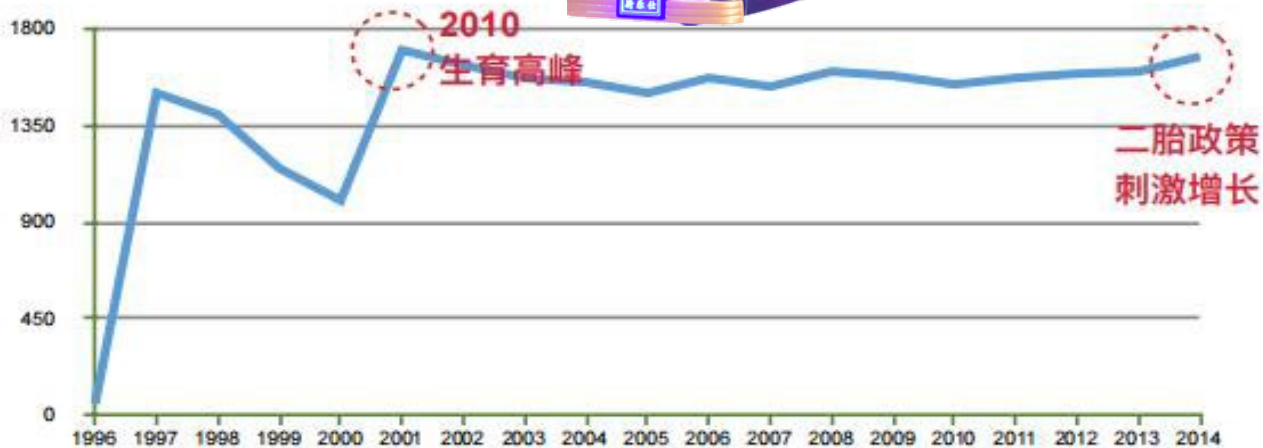

产品品牌：星星堂儿童商场
户外空间：主题游乐
软件服务：儿童托管
硬件设施：儿童专属洗手间

自营品牌：宝贝王
中庭空间：主题游乐
软件服务：婴儿车租借
硬件设施：专用母婴室

业态创新：亲子微剧场
 文创体验空间
 （亲子手工）
户外空间：公共游乐

未来商场亲子设施配套 Future Shopping Mall

骑乐仕
Qileshi
欧式鹿

当**二胎政策**遇上**80后、85后**的生育潮，中国将迈入**新一轮生育高峰**，预计2022年10岁以下儿童将达到**2.6亿**。