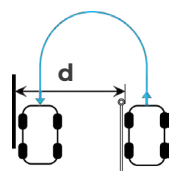

turning radius