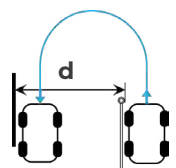

FU

MM

GG

AR

VE

turning radius

- a 115 cm
- b 210 cm
- c 125 cm
- d 370 cm
- ⚖ 190 kg

BABY RIDES