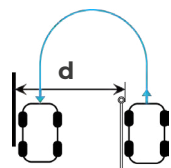

turning radius