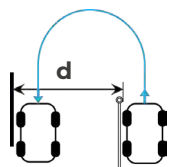

cod. PC4-C104

NR

RO

AR

BL

GG

turning radius

- a 70 cm
- b 137 cm
- c 79 cm
- d 180 cm
- ⚖ 66 kg