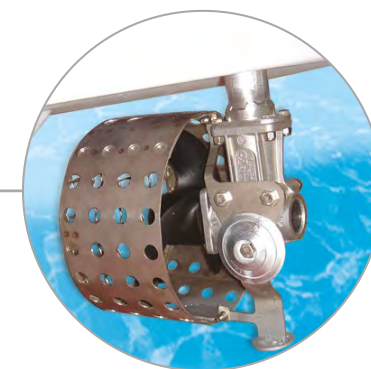

Propeller

- a** 110 cm
- b** 170 cm
-  50 kg

Cannon Splash

cod. PW5-B701

Internal motor

Propeller

- a** 110 cm
- b** 170 cm
-  50 kg

Pirate