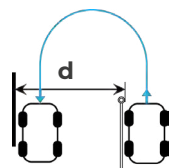

turning radius