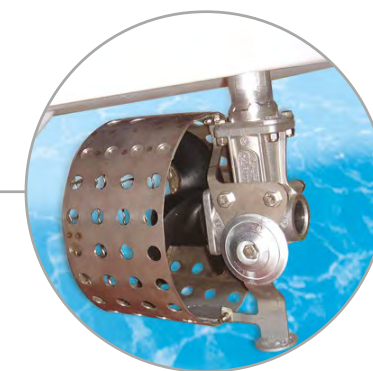

Propeller

- **a** 110 cm
- **b** 170 cm
- 50 kg