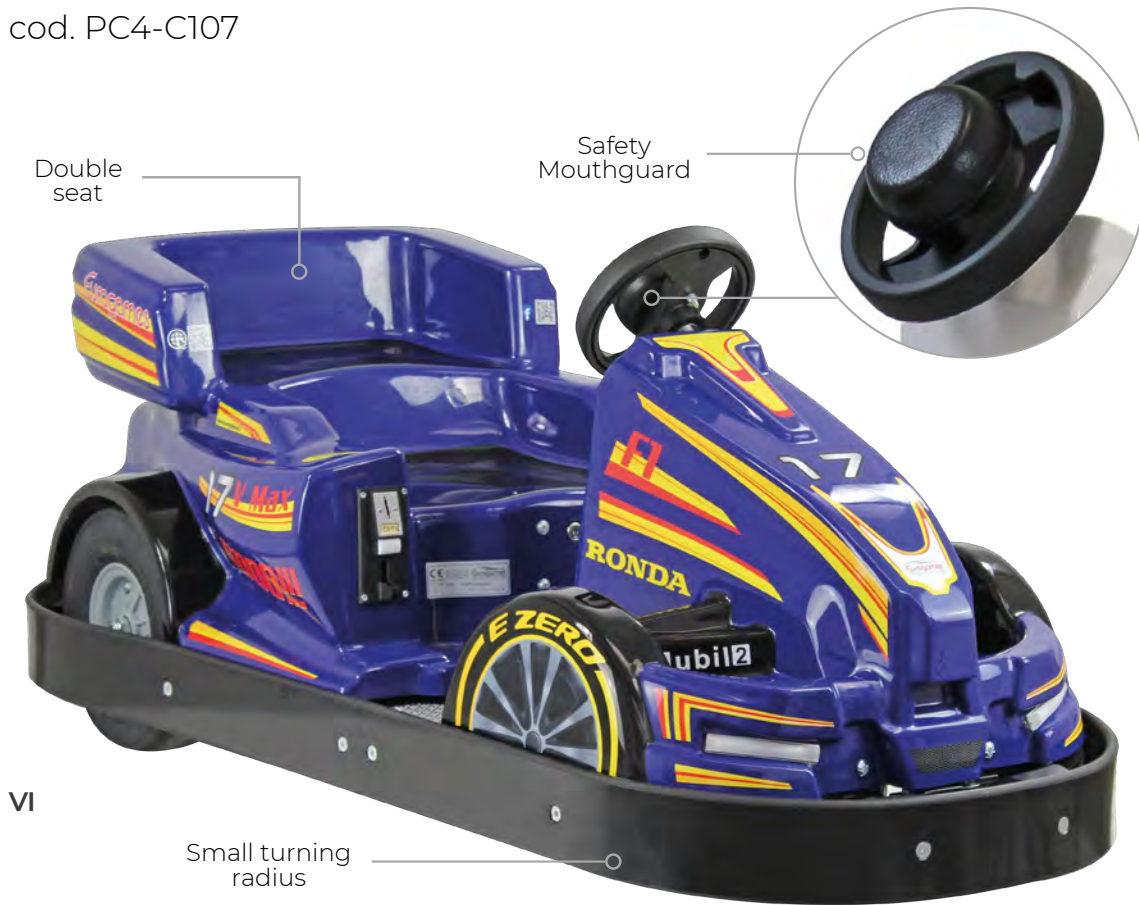

MEDIUM MINI CAR F1 V-Max

cod. PC4-C107