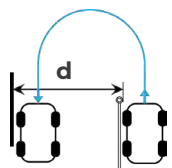

GI

turning radius

- a 72 cm
- b 153 cm
- c 92 cm
- d 370 cm
- ⊞ 90 kg

Double 24V

cod. PK4-K850

AR

NR

BL