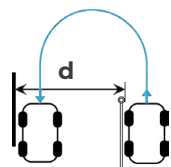

BI

turning radius