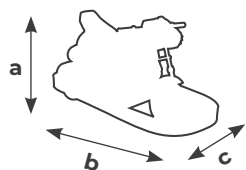

CP

IR

RA

turning radius

- a 75 cm
- b 143 cm
- c 76 cm
- d 210 cm
- ⚖ 62 kg

MINI BIKE Sporting

cod. PM4-6750

VE