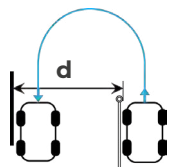

BI

turning radius