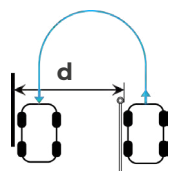

Pig

cod. PS4-0658

turning radius

- a** 75 cm
- b** 72 cm
- c** 72 cm
- d** 34 cm
-  50 kg

Sauro

cod. PS4-0660

Dino

cod. PS4-0661