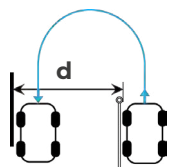

turning radius