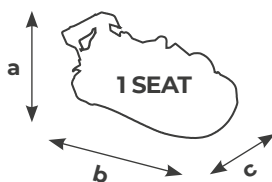

BL

GI

WR

turning radius

- a 59 cm
- b 120 cm
- c 79 cm
- d 130 cm
- ⊿ 59 kg

SMALL MINI CAR

Nascar

cod. PC4-C154