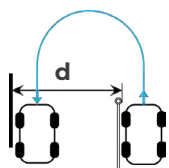

GI

AV

TX

GG

turning radius

- a 70 cm
- b 137 cm
- c 79 cm
- d 180 cm
- ⊿ 66 kg

LIGHT VERSION

Farm Tractor Modern 12V