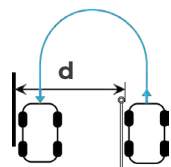

FF

BT

CP

IR

RA

turning radius

- a 65 cm
- b 139 cm
- c 77 cm
- d 290 cm
- ⊞ 67 kg

MEDIUM MINI CAR