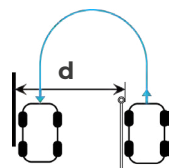

SCAN THE QR
CODE AND
WATCH
THE VIDEO!

turning radius

- a 75 cm
- b 143 cm
- c 76 cm
- d 210 cm
- ⚖ 61 kg

MINI BIKE Chopper

cod. PM4-M202

RO

turning radius

- a** 75 cm
- b** 143 cm
- c** 76 cm
- d** 210 cm
-  62 kg