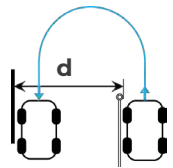

turning radius