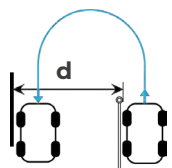

cod. PC4-K401

AR

RO

GI

BL

turning radius

- a 60 cm
- b 153 cm
- c 92 cm
- d 370 cm
- 80 kg

FULL VERSION