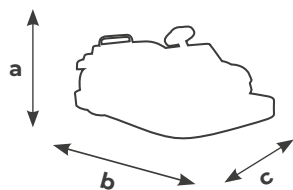

BI

turning radius

- a 70 cm
- b 138 cm
- c 83 cm
- d 290 cm
- ⚖ 66 kg

MEDIUM MINI CAR Euroquad

cod. PC4-C351

RO

AR

NR