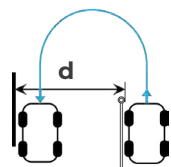

CP

IR

RA

turning radius

- a 75 cm
- b 143 cm
- c 76 cm
- d 210 cm
- ⚖ 62 kg

MINI BIKE Sporting

cod. PM4-6750

VE