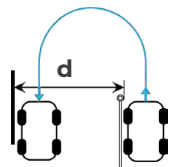

BI

RO

VE

GI

turning radius

- a 72 cm
- b 153 cm
- c 92 cm
- d 370 cm
- 90 kg

Single Drifting 24V

cod. PK4-K900