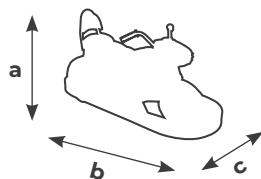

SCAN THE QR
CODE AND
WATCH
THE VIDEO!

turning radius

- a 75 cm
- b 143 cm
- c 76 cm
- d 210 cm
- ⚖ 61 kg

MINI BIKE Chopper

cod. PM4-M202

RO

turning radius

- a** 75 cm
- b** 143 cm
- c** 76 cm
- d** 210 cm
-  62 kg