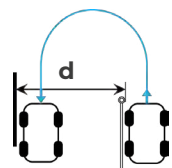

RA

turning radius