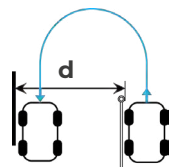

Horn, motor/
brake sounds

RO

AR

VE

BL

NR

turning radius

- a 60 cm
- b 153 cm
- c 92 cm
- d 330 cm
- 80 kg