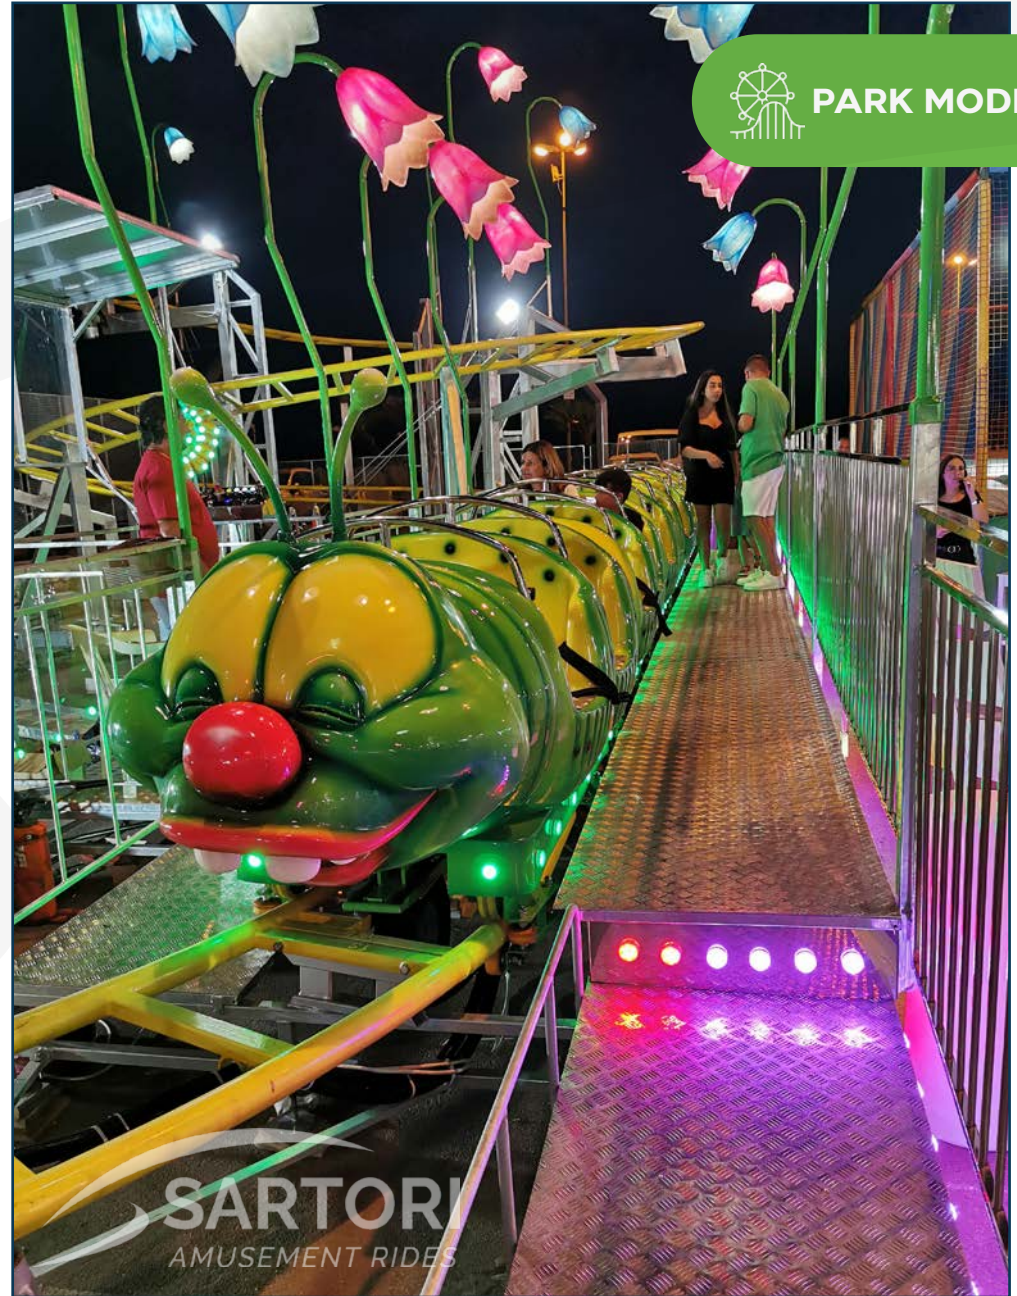

## Structure

ON TRAILER

WIDTH 2.55m - 8.36ft

4 m - 13.5 ft

14.6 m - 47.1 ft

PARK MODEL

SARTORI  
AMUSEMENT RIDES

PARK MODEL

SARTORI  
AMUSEMENT RIDES

PARK MODEL

**SARTORI**  
AMUSEMENT RIDES

**SARTORI**  
AMUSEMENT RIDES

**PARK MODEL**

**SARTORI**  
AMUSEMENT RIDES

**SARTORI**  
AMUSEMENT RIDES

**SARTORI**  
AMUSEMENT RIDES

**SARTORI**  
AMUSEMENT RIDES

 **PARK MODEL**