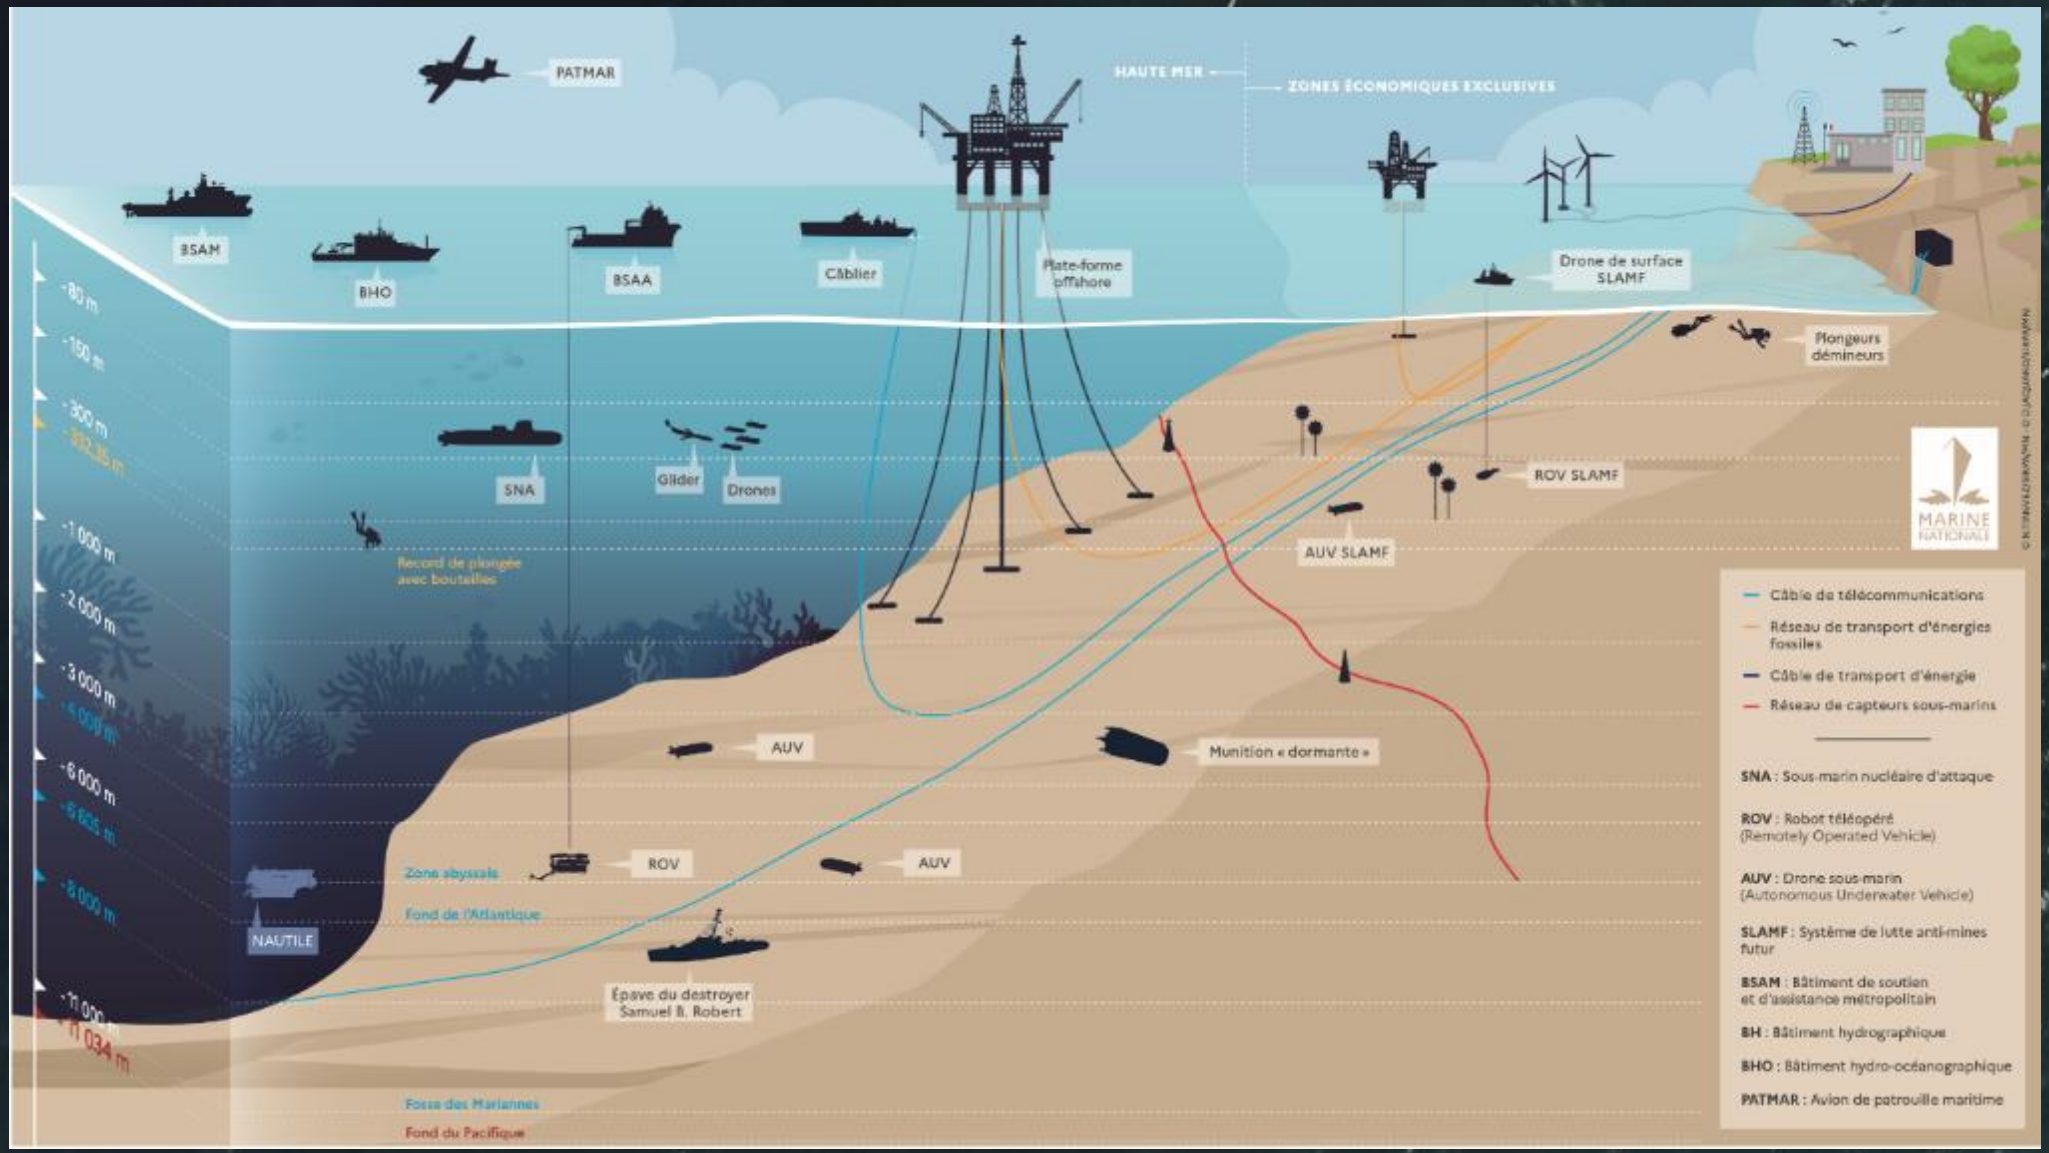

Creating the conditions for dominating and winning in the undersea domain

Rear Admiral Cédric Chetaille,
Deputy commander in charge of seabed warfare,
French Navy

MINISTÈRE
DES ARMÉES

*Liberté
Égalité
Fraternité*

An old issue

Threats and Risks

www.submarinecablemap.com

Seabed Warfare operations and environment

- Câble de télécommunications
 - Réseau de transport d'énergies fossiles
 - Câble de transport d'énergie
 - Réseau de capteurs sous-marins
- SNA** : Sous-marin nucléaire d'attaque
ROV : Robot téléopéré (Remotely Operated Vehicle)
AUV : Drone sous-marin (Autonomous Underwater Vehicle)
SLAMF : Système de lutte anti-mines futur
BSAM : Bâtiment de soutien et d'assistance métropolitain
BH : Bâtiment hydrographique
BHO : Bâtiment hydro-océanographique
PATMAR : Avion de patrouille maritime

CENTRE NATIONAL DE RECHERCHE Océanographique

French Calliope Operations

The French ecosystem