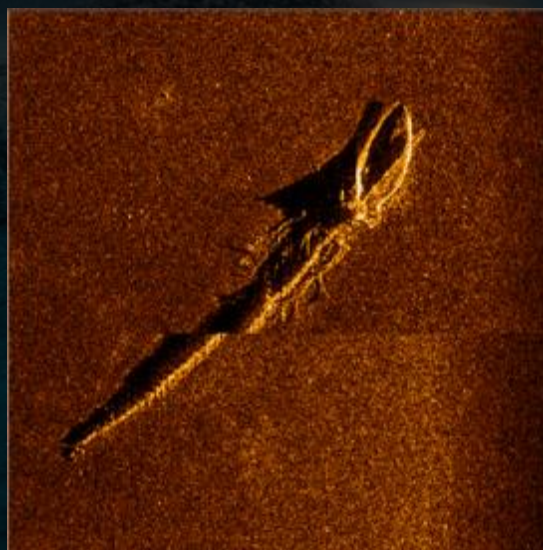

French Calliope Operations