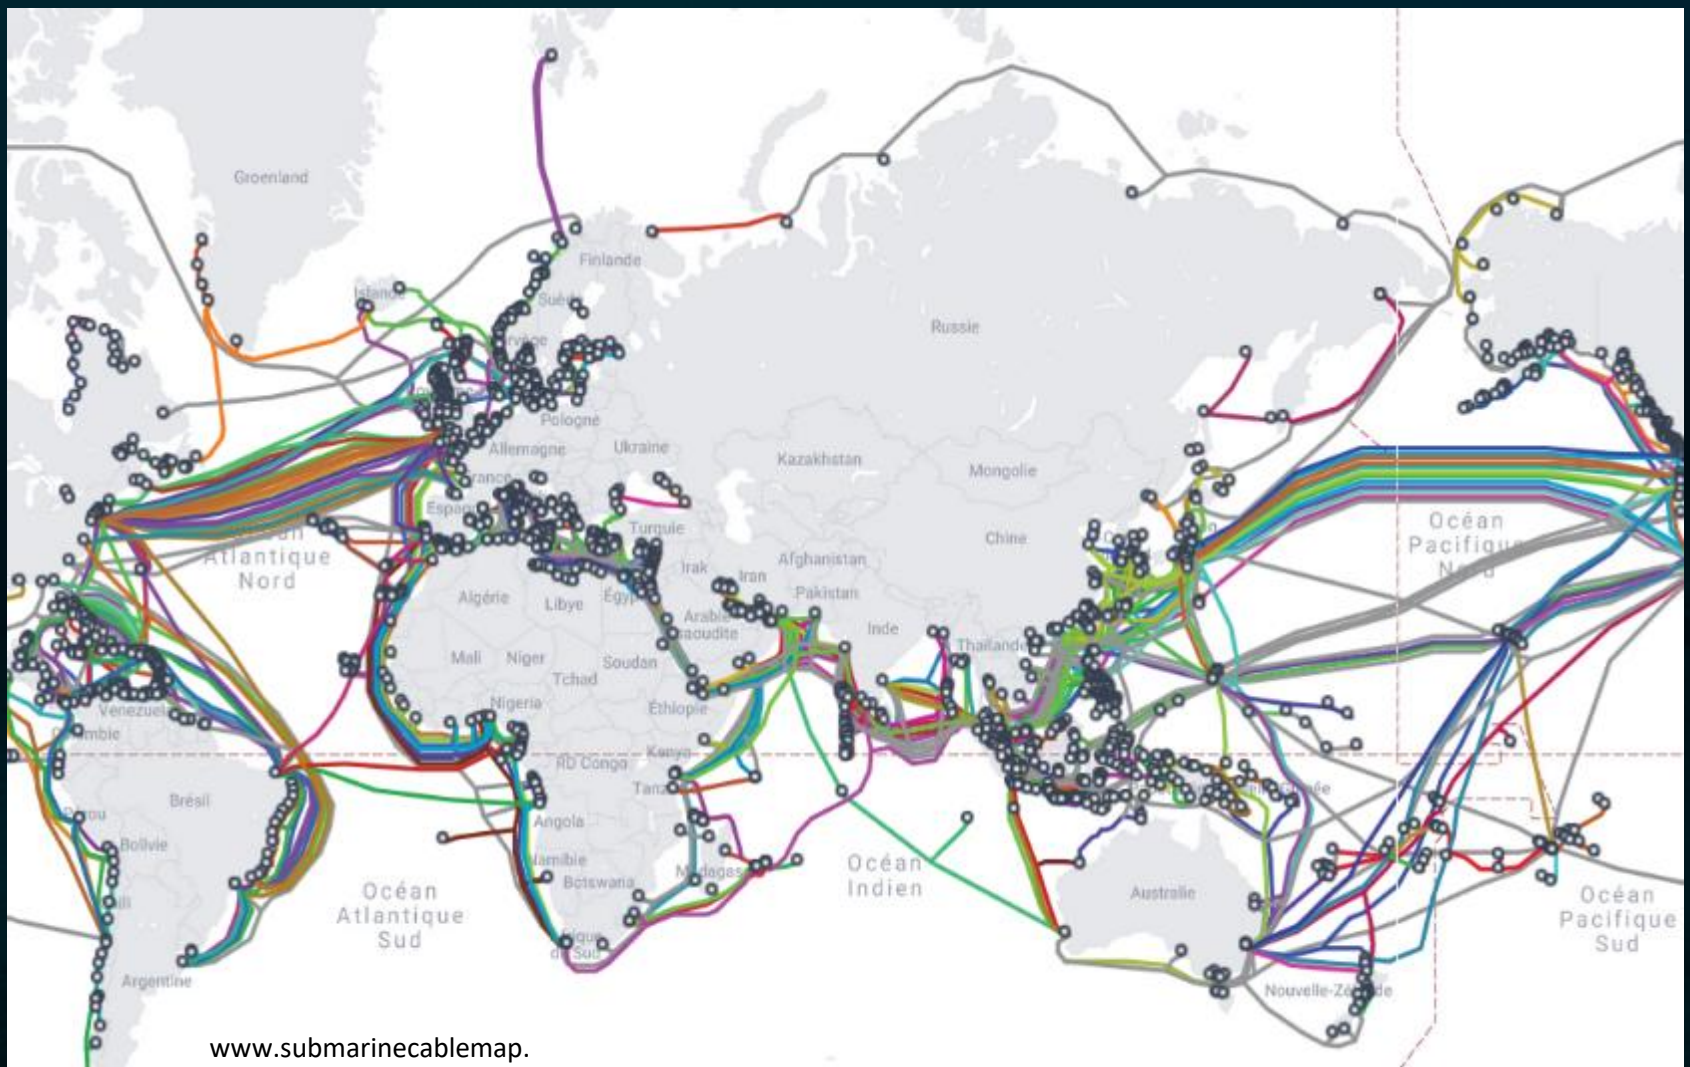

Creating the conditions for dominating and winning in the undersea domain

Rear Admiral Cédric Chetaille,
Deputy commander in charge of seabed warfare,
French Navy

MINISTÈRE
DES ARMÉES

*Liberté
Égalité
Fraternité*

An old issue

Threats and Risks

www.submarinecablemap.com

Seabed Warfare operations and environment

- Câble de télécommunications
 - Réseau de transport d'énergies fossiles
 - Câble de transport d'énergie
 - Réseau de capteurs sous-marins
- SNA** : Sous-marin nucléaire d'attaque
ROV : Robot téléopéré (Remotely Operated Vehicle)
AUV : Drone sous-marin (Autonomous Underwater Vehicle)
SLAMF : Système de lutte anti-mines futur
BSAM : Bâtiment de soutien et d'assistance métropolitain
BH : Bâtiment hydrographique
BHO : Bâtiment hydro-océanographique
PATMAR : Avion de patrouille maritime

CENTRE NATIONAL DE RECHERCHE Océanographique

French Calliope Operations

The French ecosystem