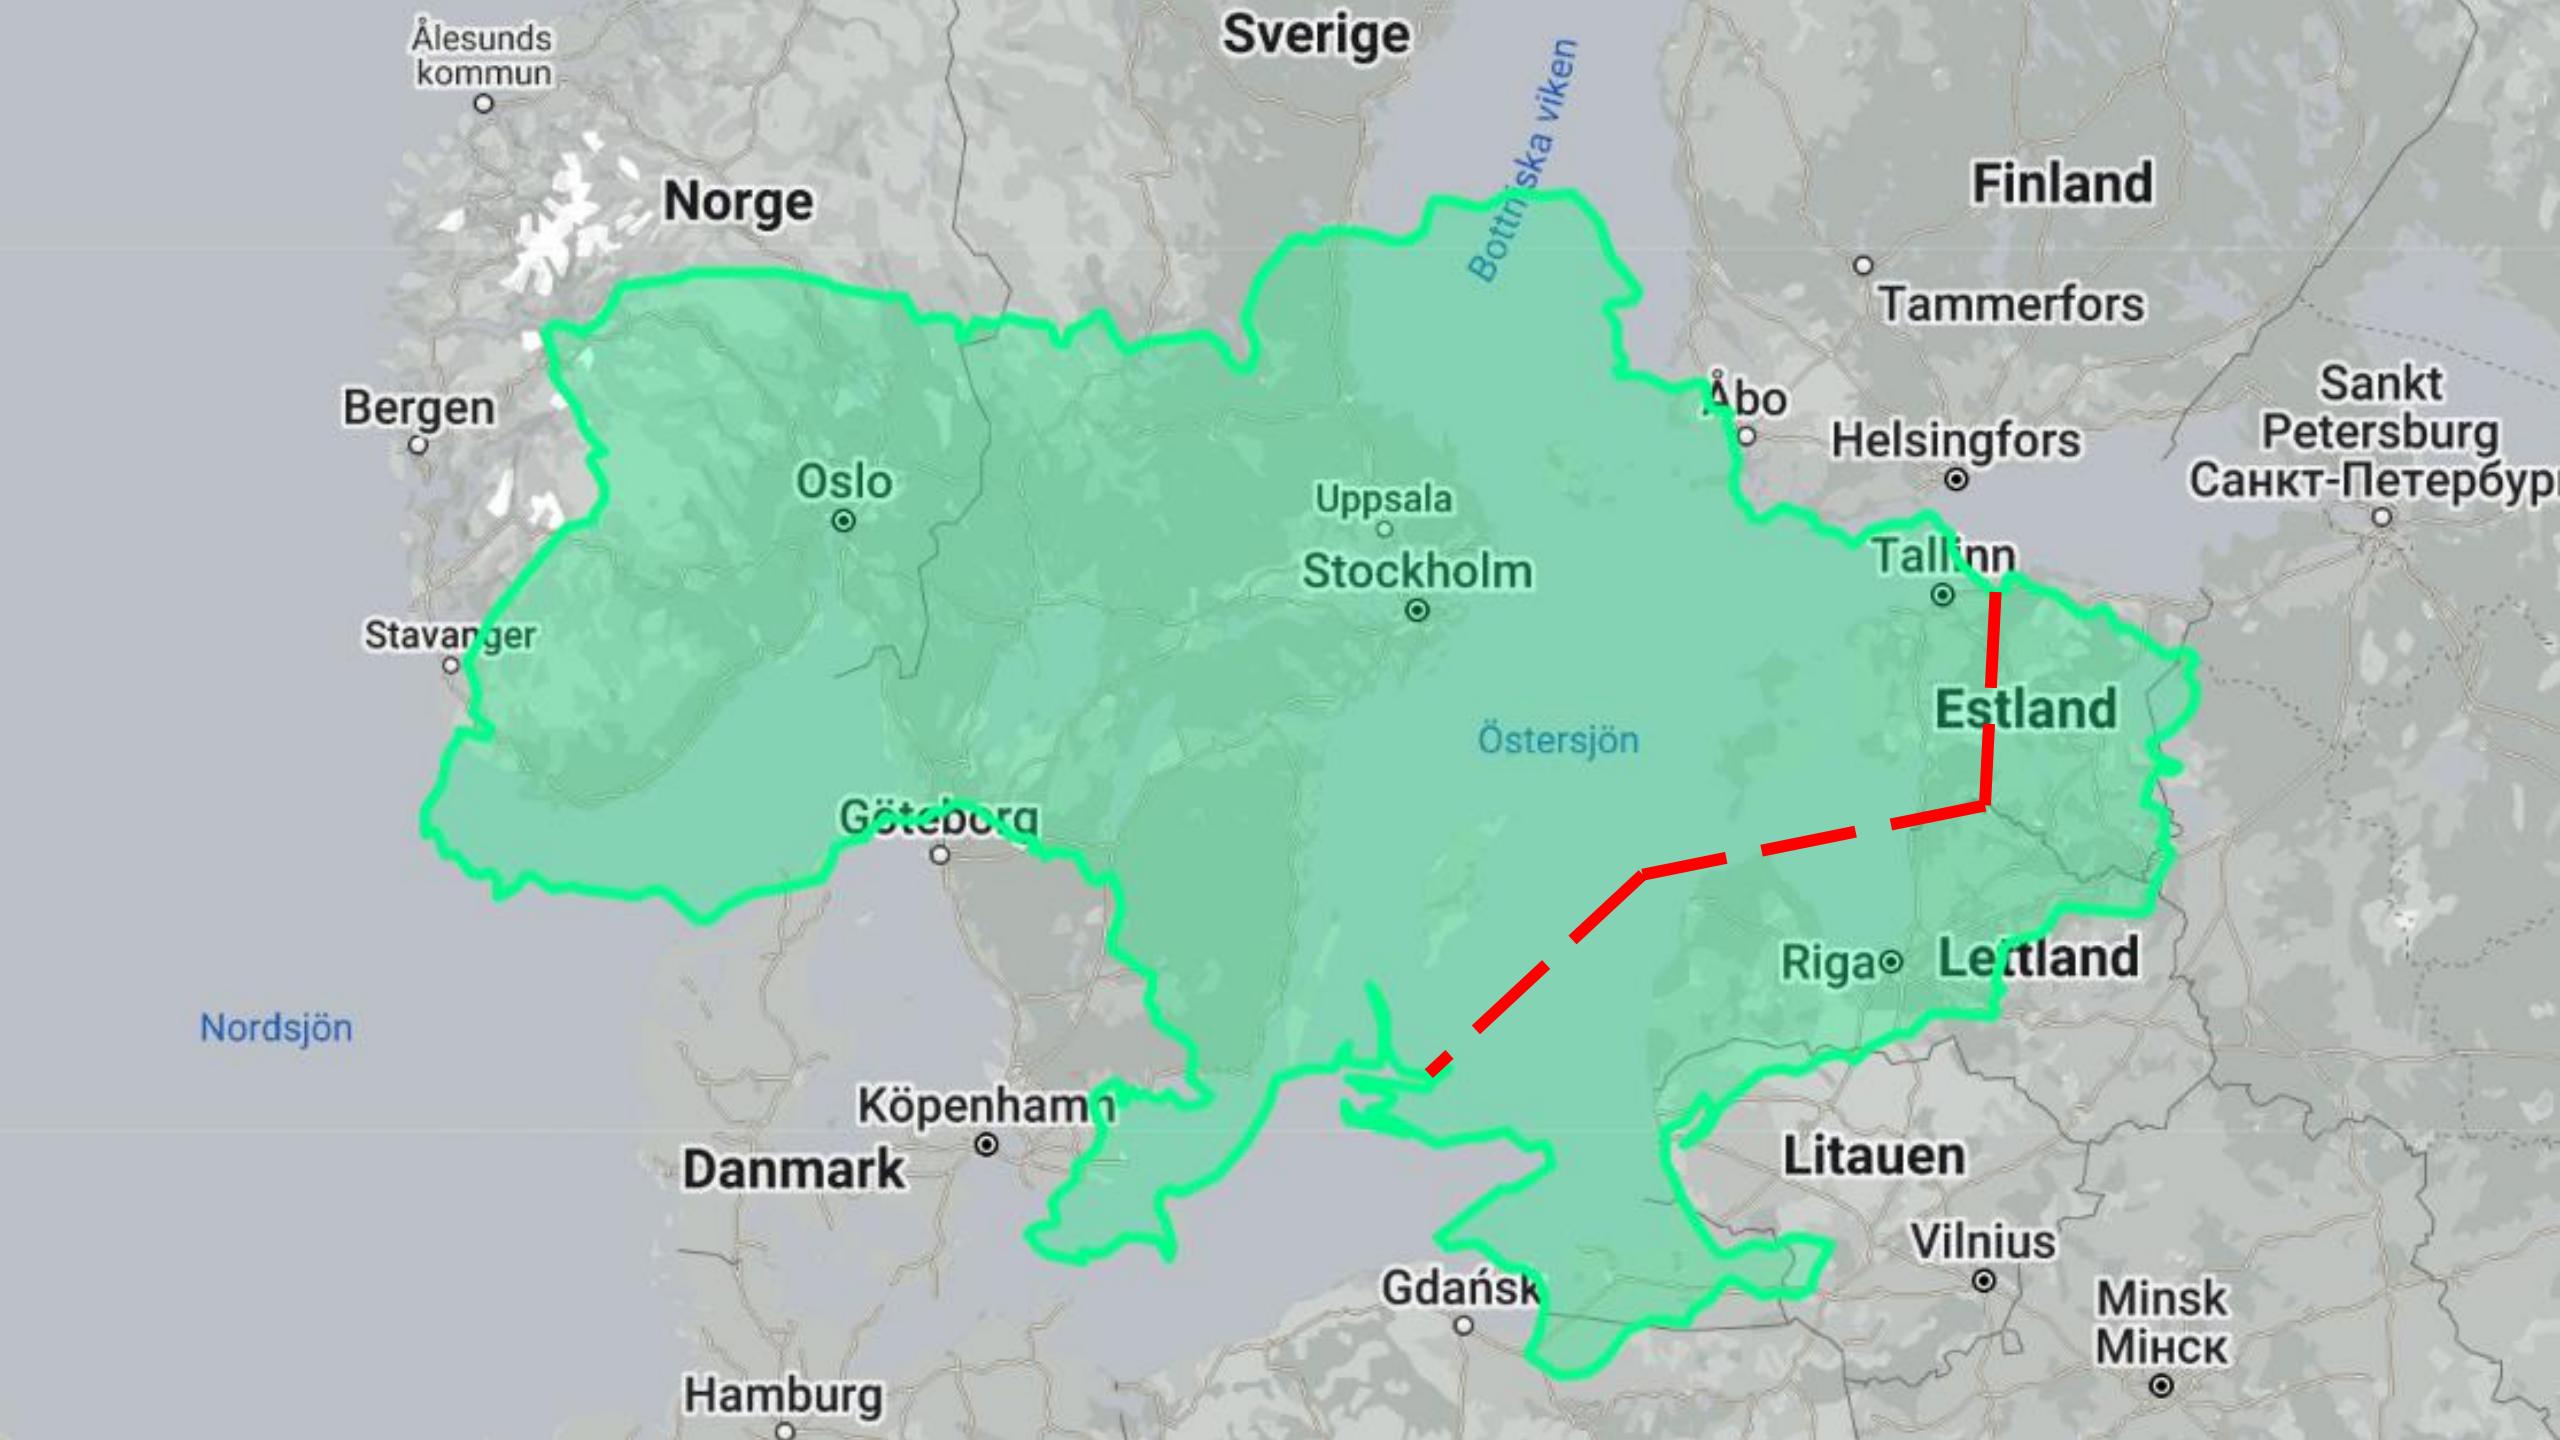

The Royal Swedish Navy – as a contributor in the North

Datakällor:
European Marine Observation and Data Network,
Försvarsmakten,
World Bank,
Natural Earth.
Grafik: Oskar Wallers/Försvarsmakten

Ålesunds kommun

Sverige

Norge

Finland

Bergen

Tammerfors

Stavanger

Oslo

Uppsala

Stockholm

Åbo

Helsingfors

Sankt Petersburg
Санкт-Петербург

Östersjön

Estland

Göteborg

Riga

Sankt Petersburg
Санкт-Петербург

Gattčina
Гатчина

Kingisepp
Кингисепп

Narva

Pskov
Псков

Tartu

Pärnu

Saaremaa