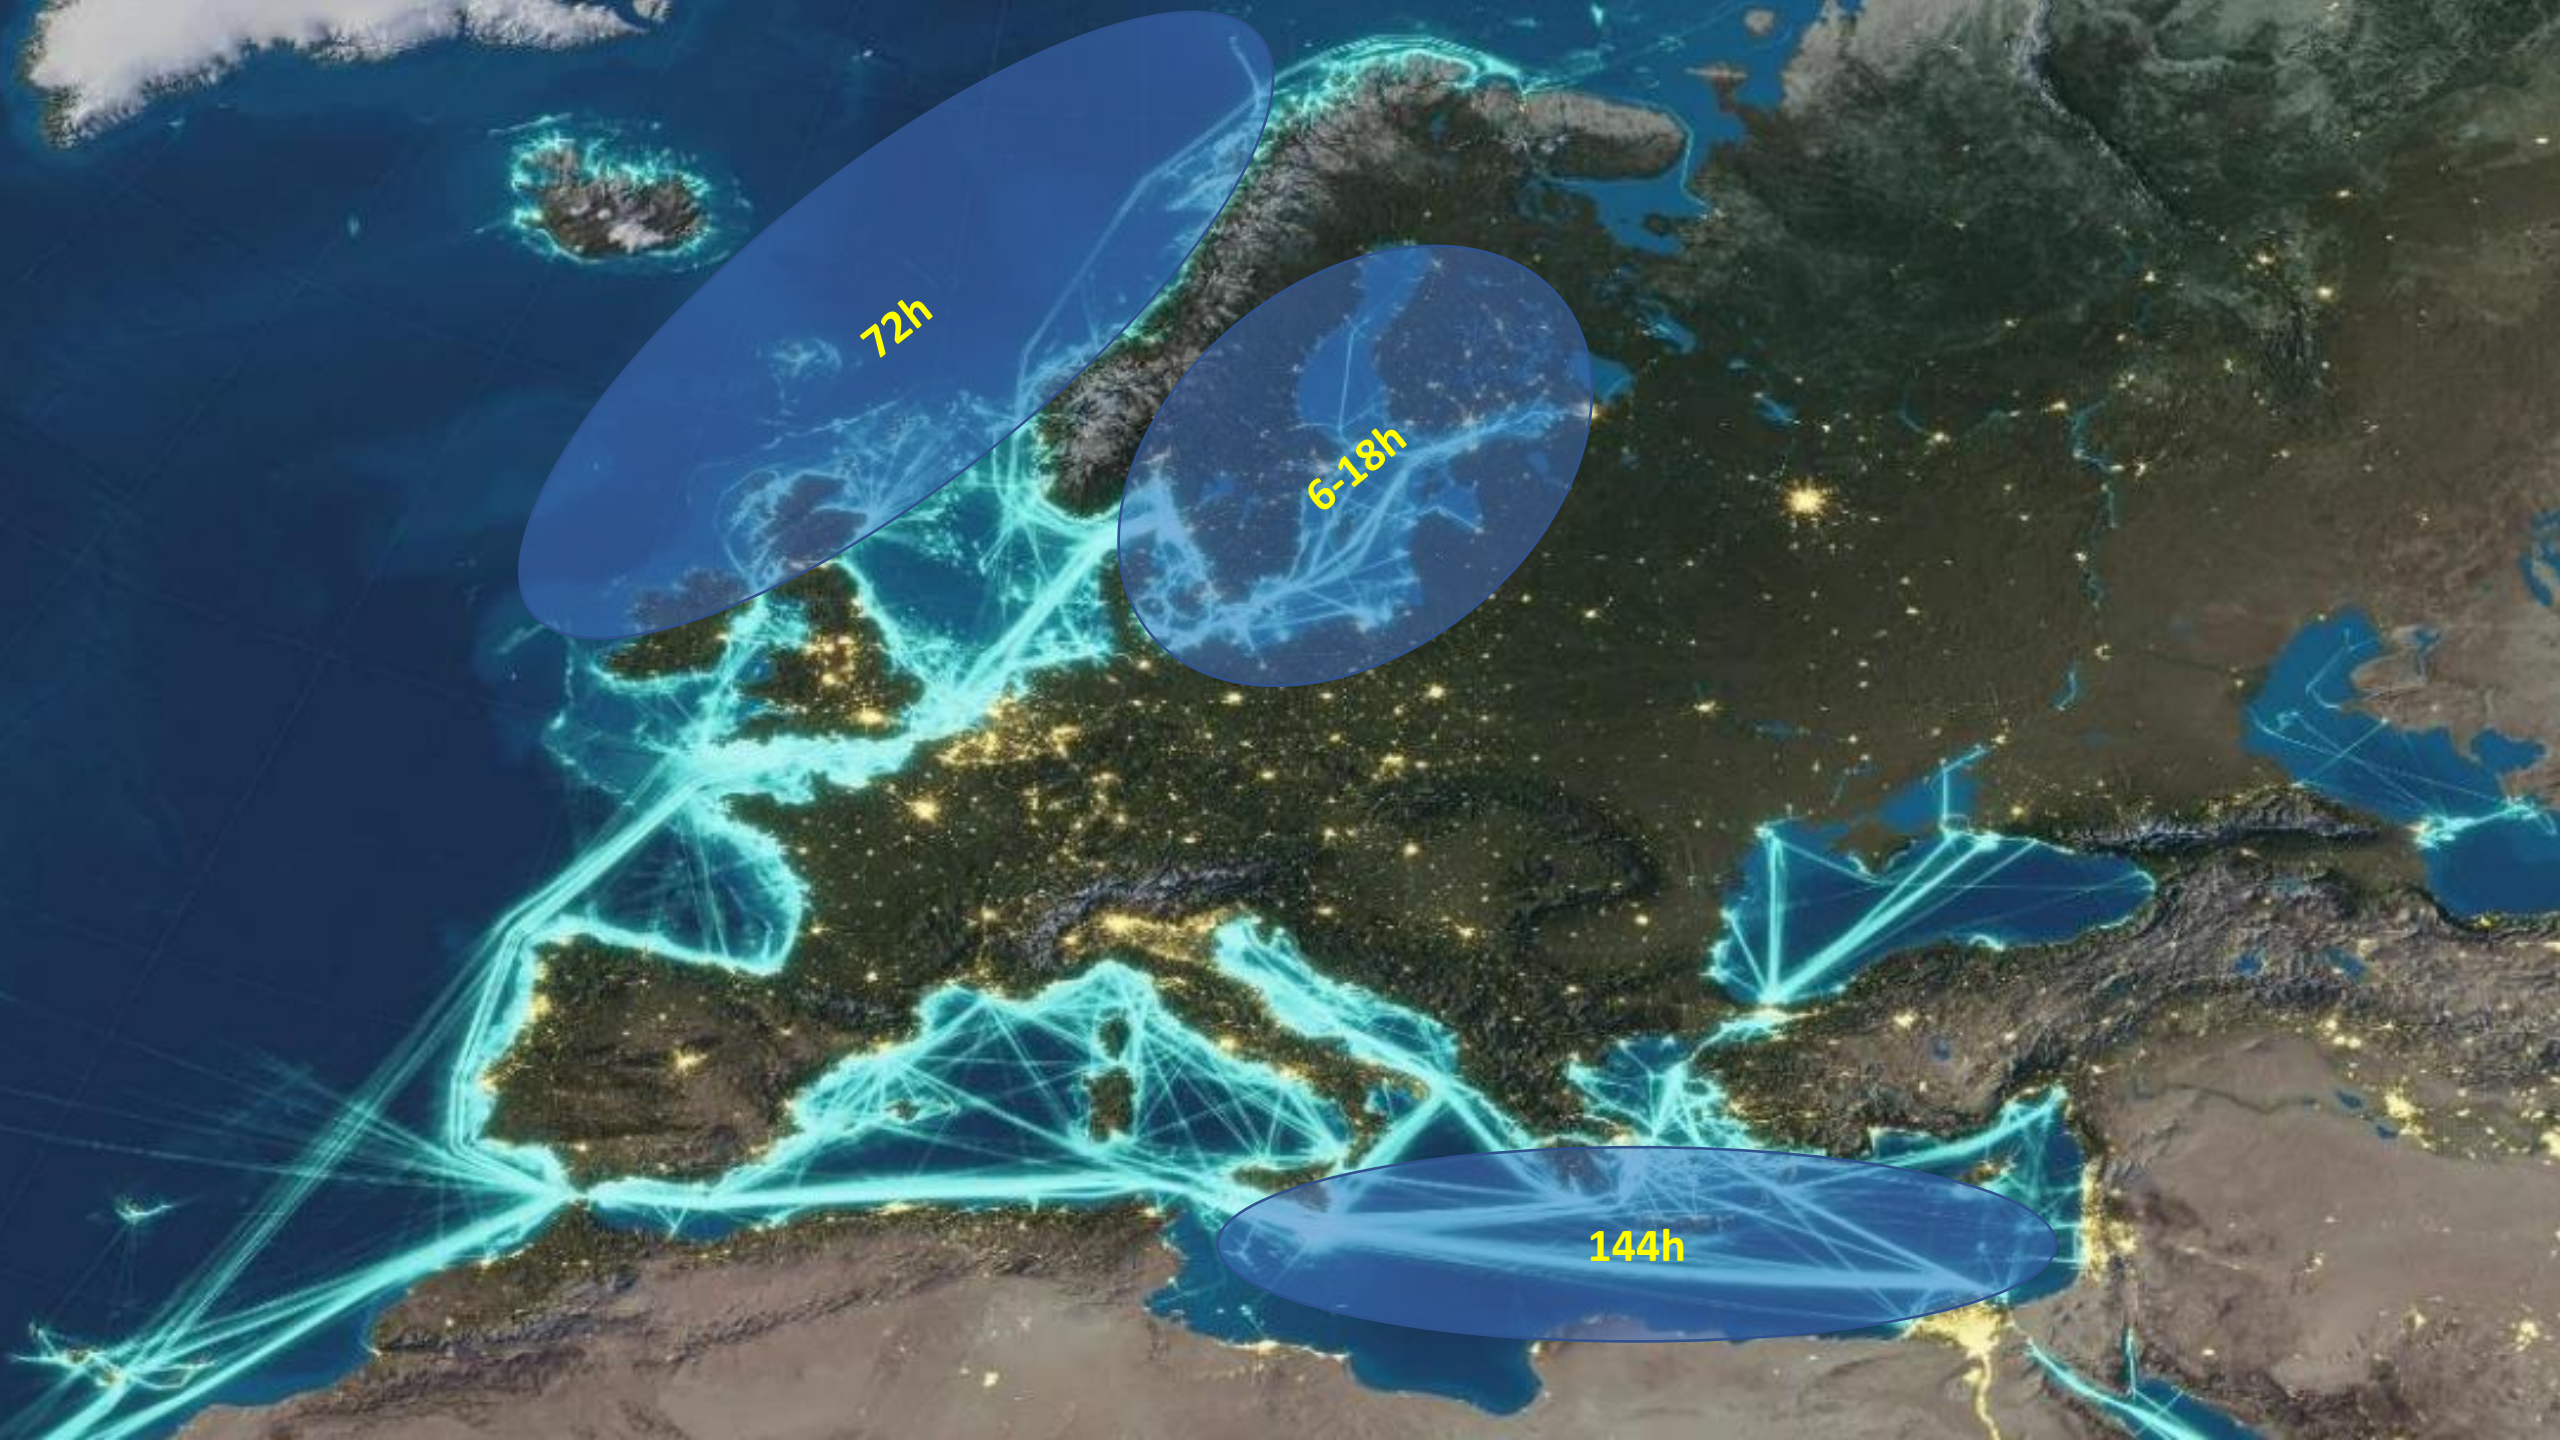

Västerås

Uppsala

Borlänge

Falun

Gävle

Åbo

Kouvola

Viborg
Выборг

Sankt Petersburg
Санкт-Петербург

Gattčina
Гатчина

Kingisepp
Кингисепп

Narva

Pskov
Псков

Tartu

Pärnu

Saaremaa

Östersjön

Gotland

Riga

Siauliai

Daugavpils

Vitsebsk
Віцебск

Mahiljo

72h