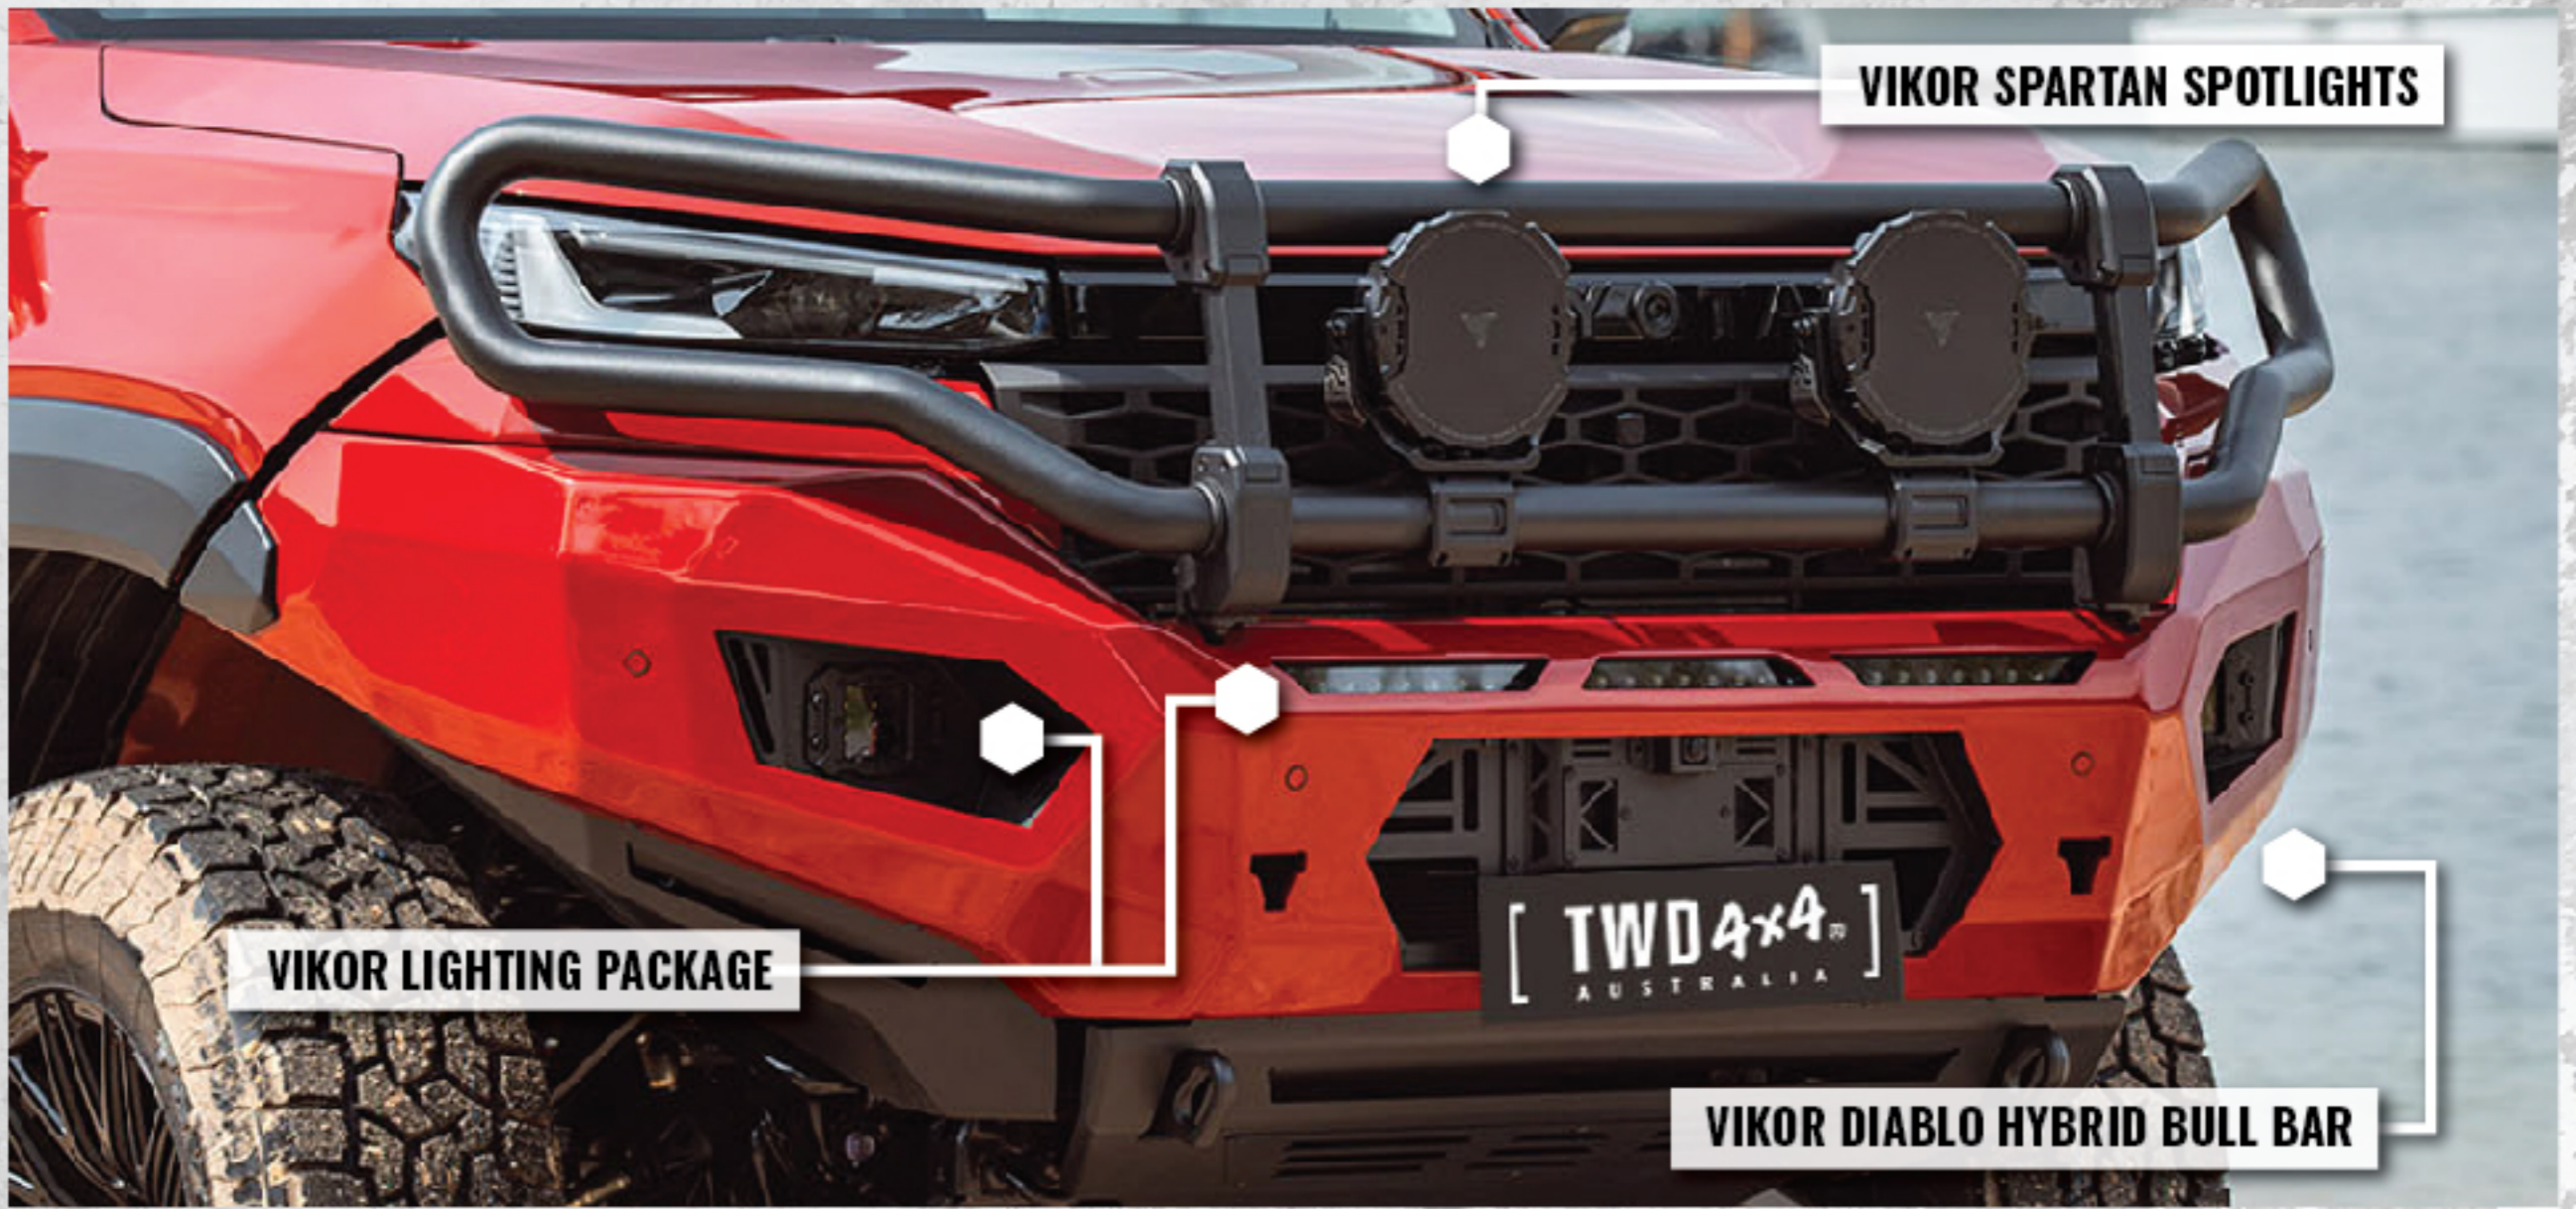

REDLUX < LIFESTYLE BUILD

N90 HILUX

REDLUX LIFESTYLE BUILD

VIKOR SPARTAN SPOTLIGHTS

VIKOR LIGHTING PACKAGE

VIKOR DIABLO HYBRID BULL BAR

RHINO RACK PLATFORM

VIKOR 4" SPARTAN RALLY LIGHTS COMBO 8

VIKOR ROOF TOP TENT

VIKOR 270 DEGREE AWNING

VIKOR ADAPTA-RACK

VIKOR VK02 WHEELS ON TOYO ATs

PROFENDER LIFT KIT

VIKOR SKID PLATE

VIKOR WEATHER SHIELDS

VIKOR ELECTRIC SHUTTER