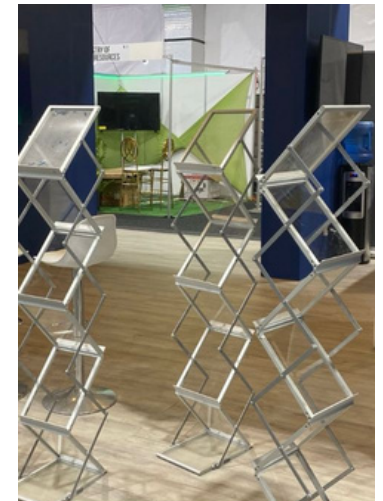

PRODUCT CATALOG

BRUINE BALI
12ST

sharp koelkastt
Simple yet classy
coffee table

**WITTE FRONT
DESK**
12ST

BAR STOOL
18 ST

WITTE ZUIL
4 ST.

**FOLDER
HOUDER**
5ST.

TAFEL SET
3 ST.

BRUINE STOEL
6 ST.

SOFA SET.
waarvan elk setje
heeft :
1 maal 3 sitter
1 maal 2 sitter
1 maal 1 sit
1 maal poof bank