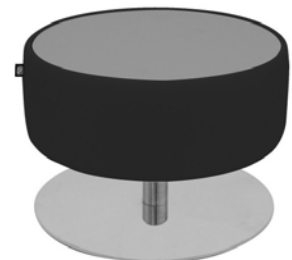

Base Coffee Table

Dimensions:
H500 W580 D580
Colour: All Black / Black White Top
£ 110.00

Bisou Table

Dimensions:
H750 D700 W700
Colour: Black / Red
£ 77.00

Box Coffee Table

Dimensions:
H480 W450 D450
Colour: Black / White
£ 52.00

Coloured Coffee Table

Dimensions:
H360 700mm Top
Colour: Red / Black / Yellow / Blue
£ 82.00

Corrinne Coffee Table

Dimensions:
W900 H530 D500
Colour: White
£ 68.00

Cube Glass Coffee Table

Dimensions:
H400 W400 D400
Colour: White
£ 77.00

Cylinder Table

Dimensions:
H450 W400
Colour: White / Black / Red
£ 89.00

Dot Table

Dimensions:
H420 D600 W600
Colour: Black / White
£ 77.00

Low Tables

[Product Quick Links](#)

[Order Page](#)

[Chairs](#) [Stools](#) [Tables](#) [Low Tables](#) [Medium Tables](#) [High Tables](#) [Soft Seating](#) [Showcases & Plinths](#) [Storage](#) [Fridges](#) [Display & Accessories](#)