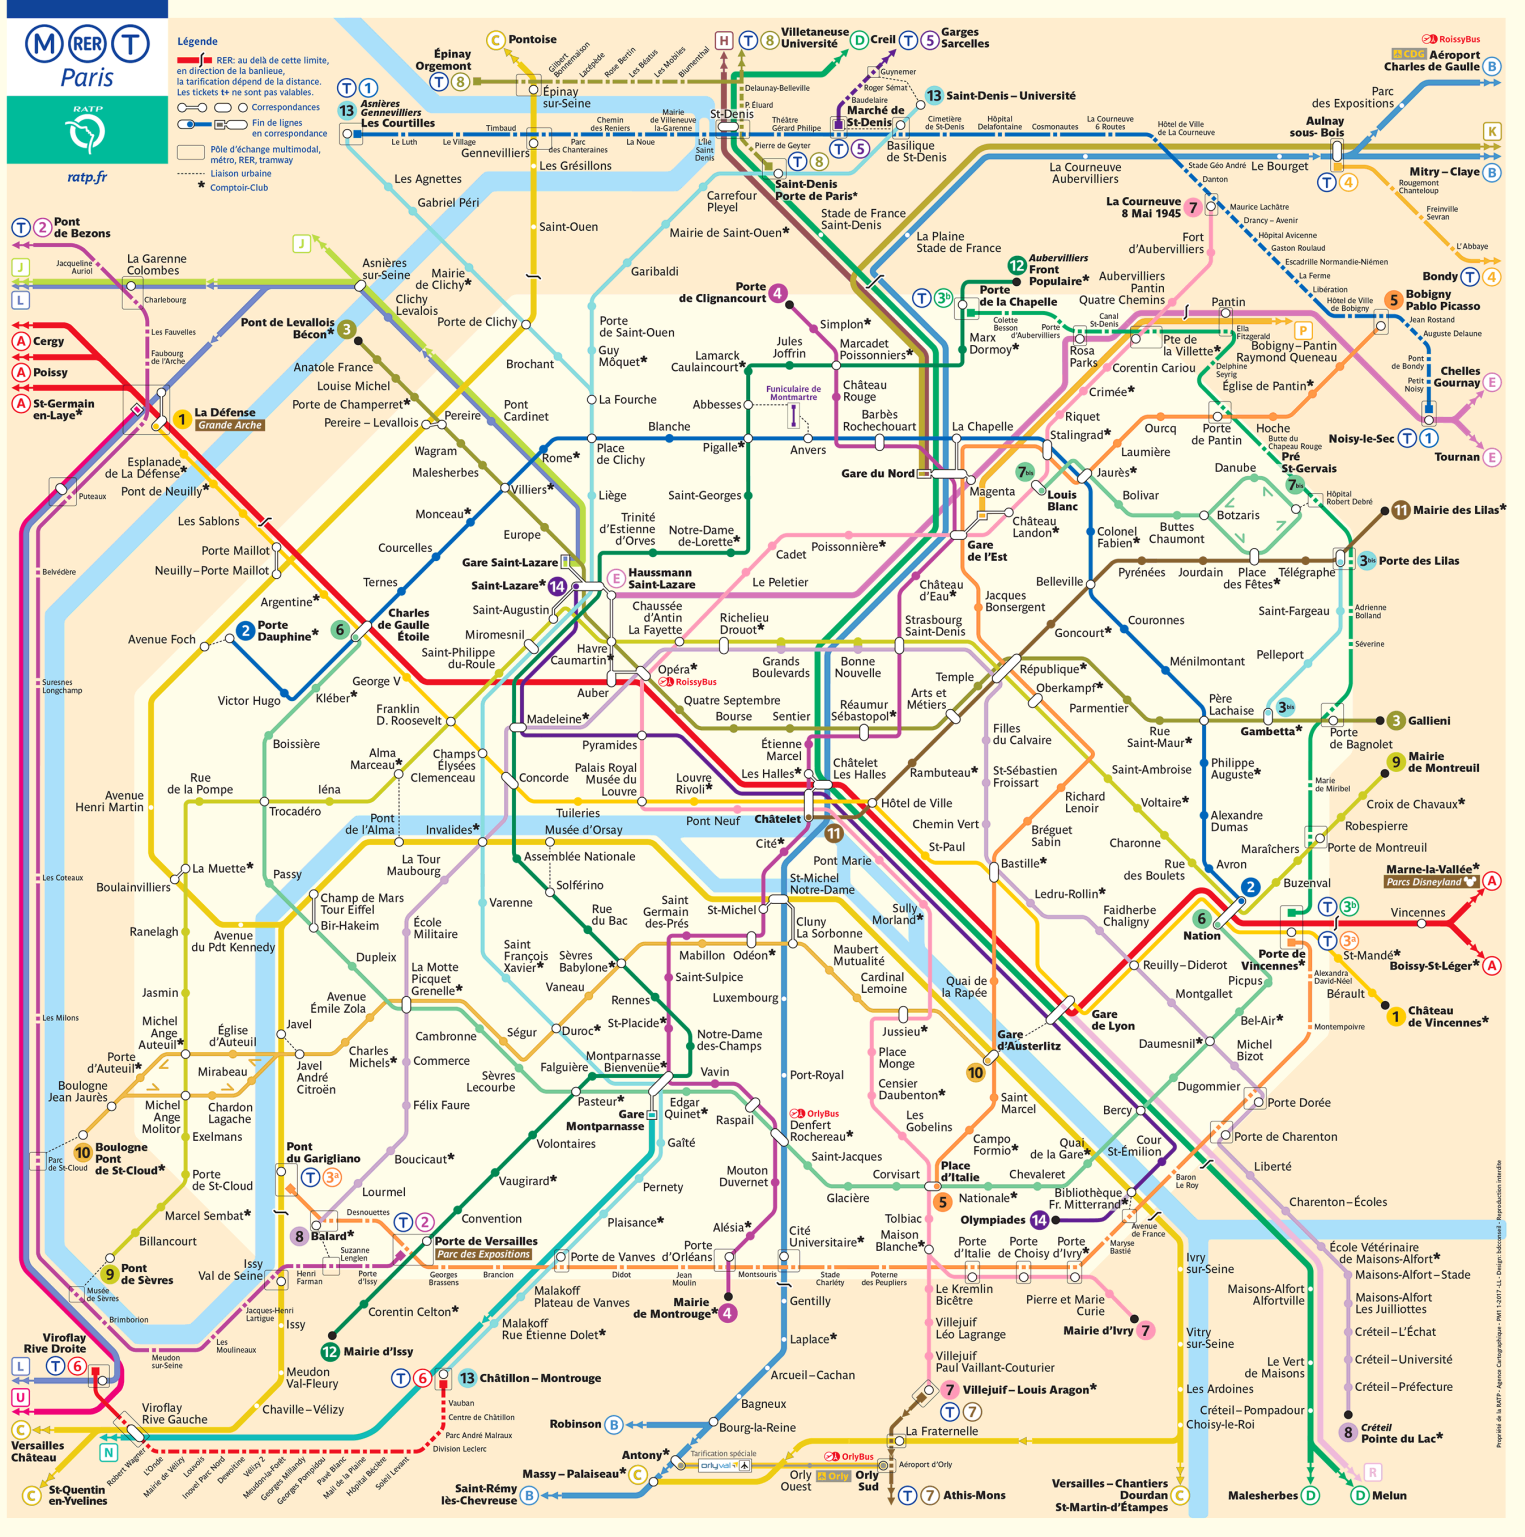

Paris

ratp.fr