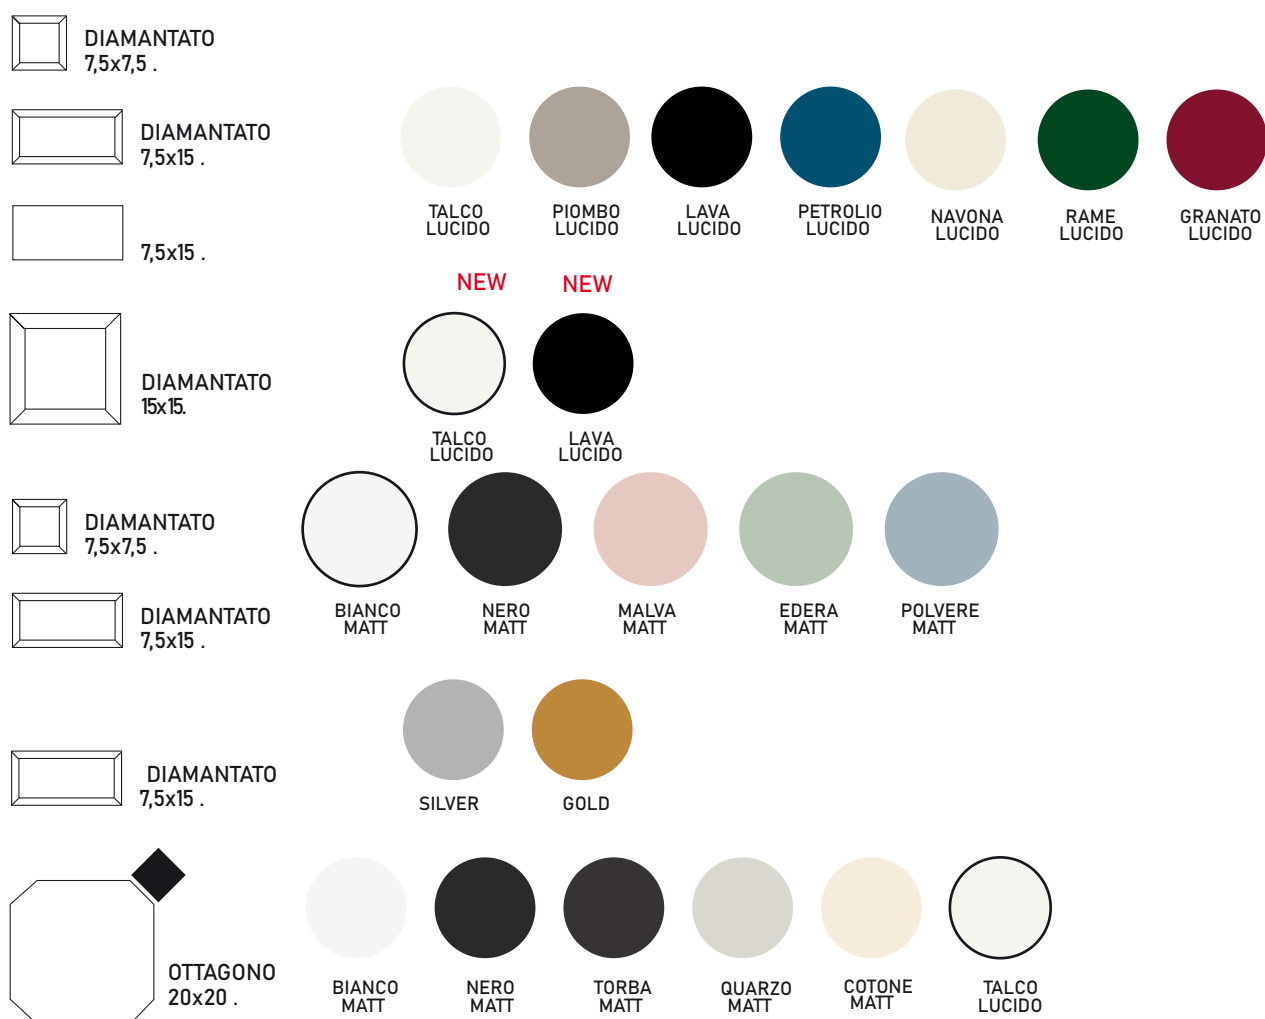

FORMATO	DIMENSIONI (mm)	SPESSORE (mm)	kg / mq	mq / box	pcs / box	box / pallet	mq / pallet
7,5x15	73,5x148,5	6,5 mm	14	1,00	88	85	85,00
7,5x15 diamantato	73,5x148,5	9 mm	15	1,00	88	80	80,00
7,5x7,5 diamantato	73,5x73,5	9 mm	15	-	-	-	-
15x15 diamantato	14,8x14,8	9 mm	15	1,00	44	80	80,00
20x20 ottagono	200x200	5,5 mm	13	1,50	40	57	85,50