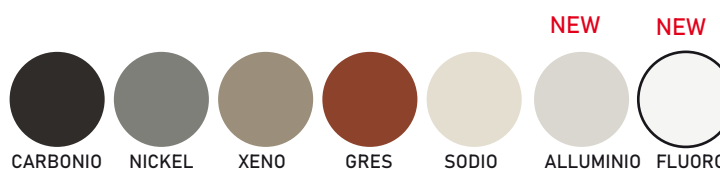

FULL BODY R10 A+B

6x25 .