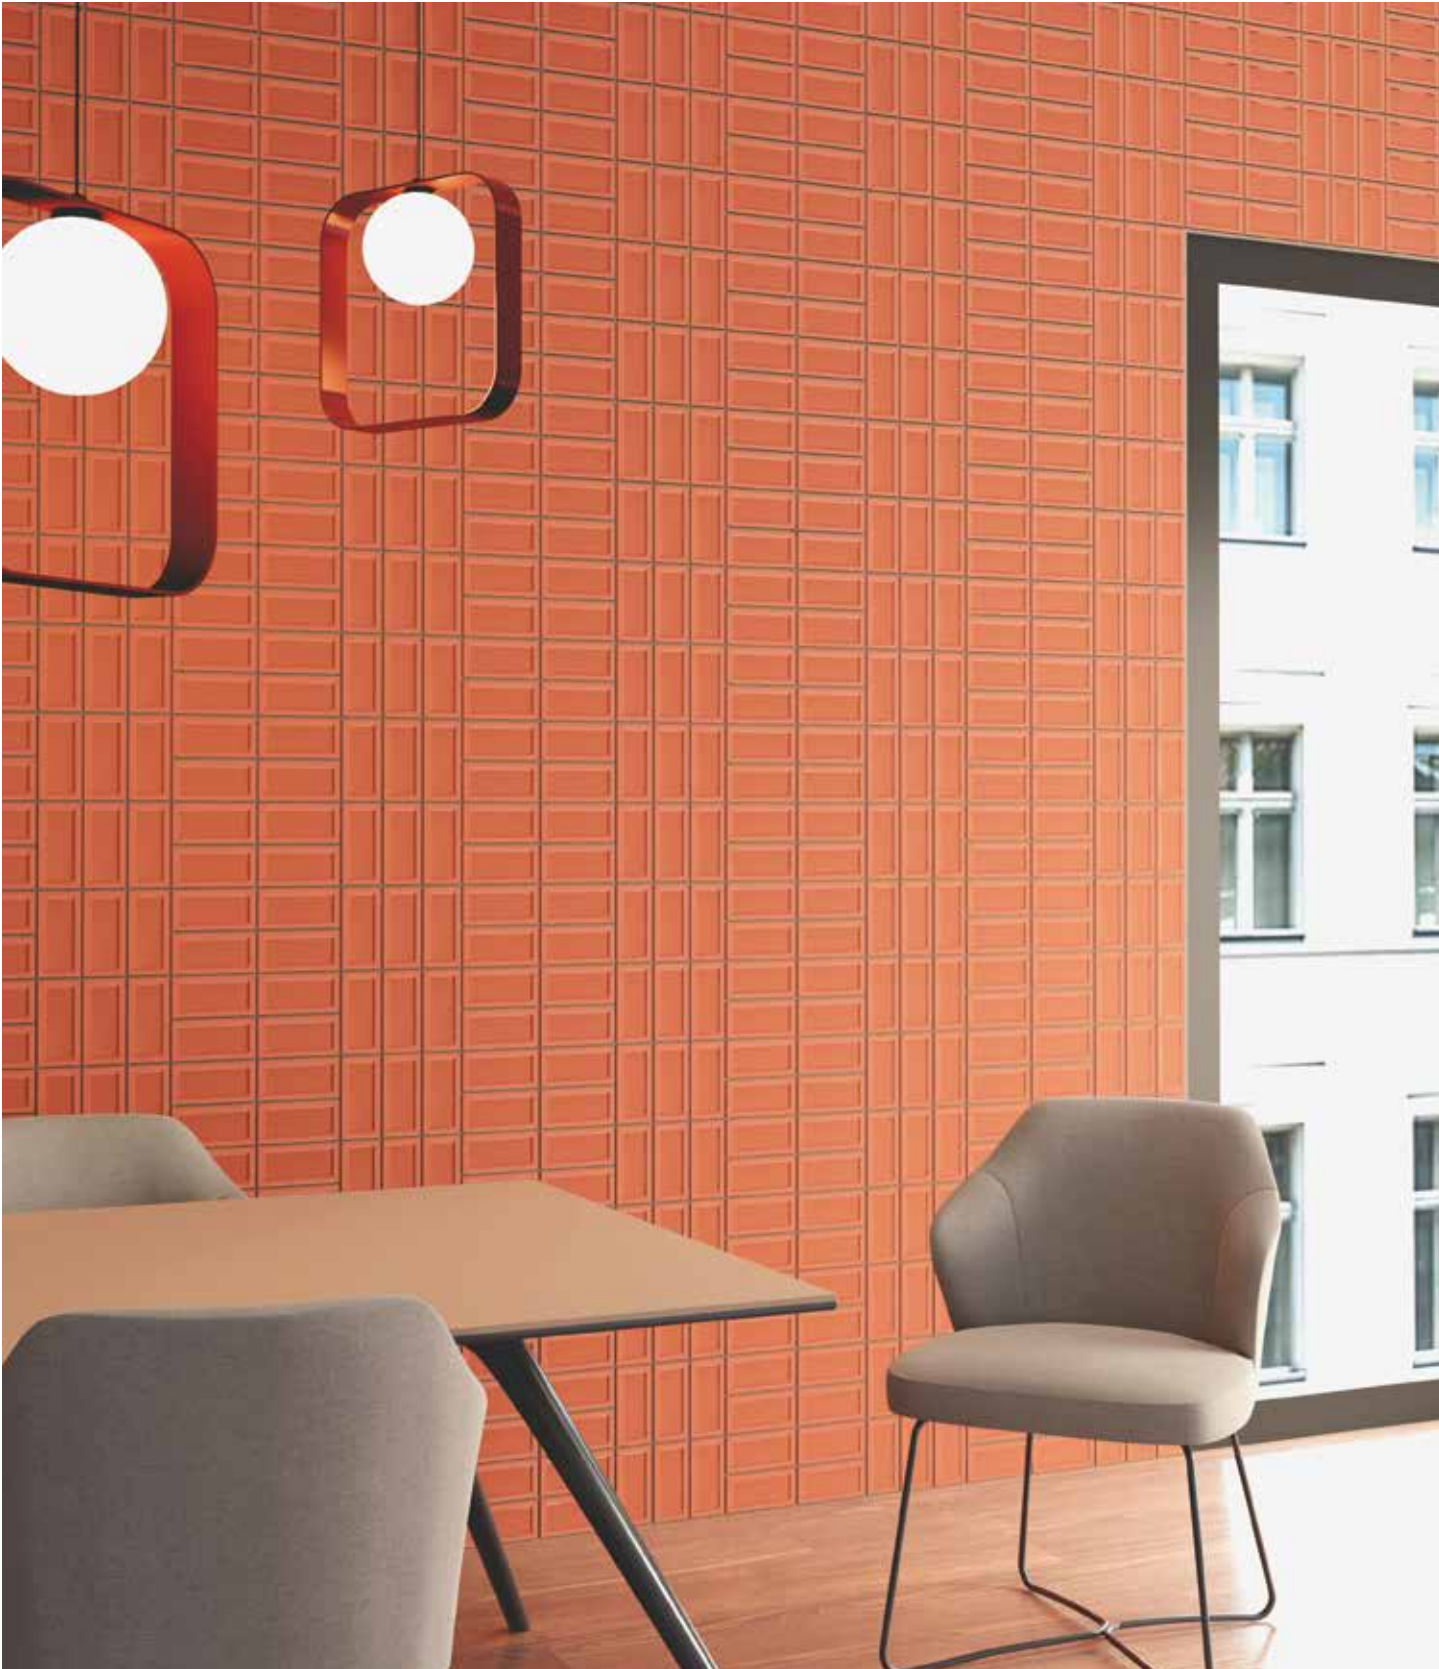

reverso

paprika