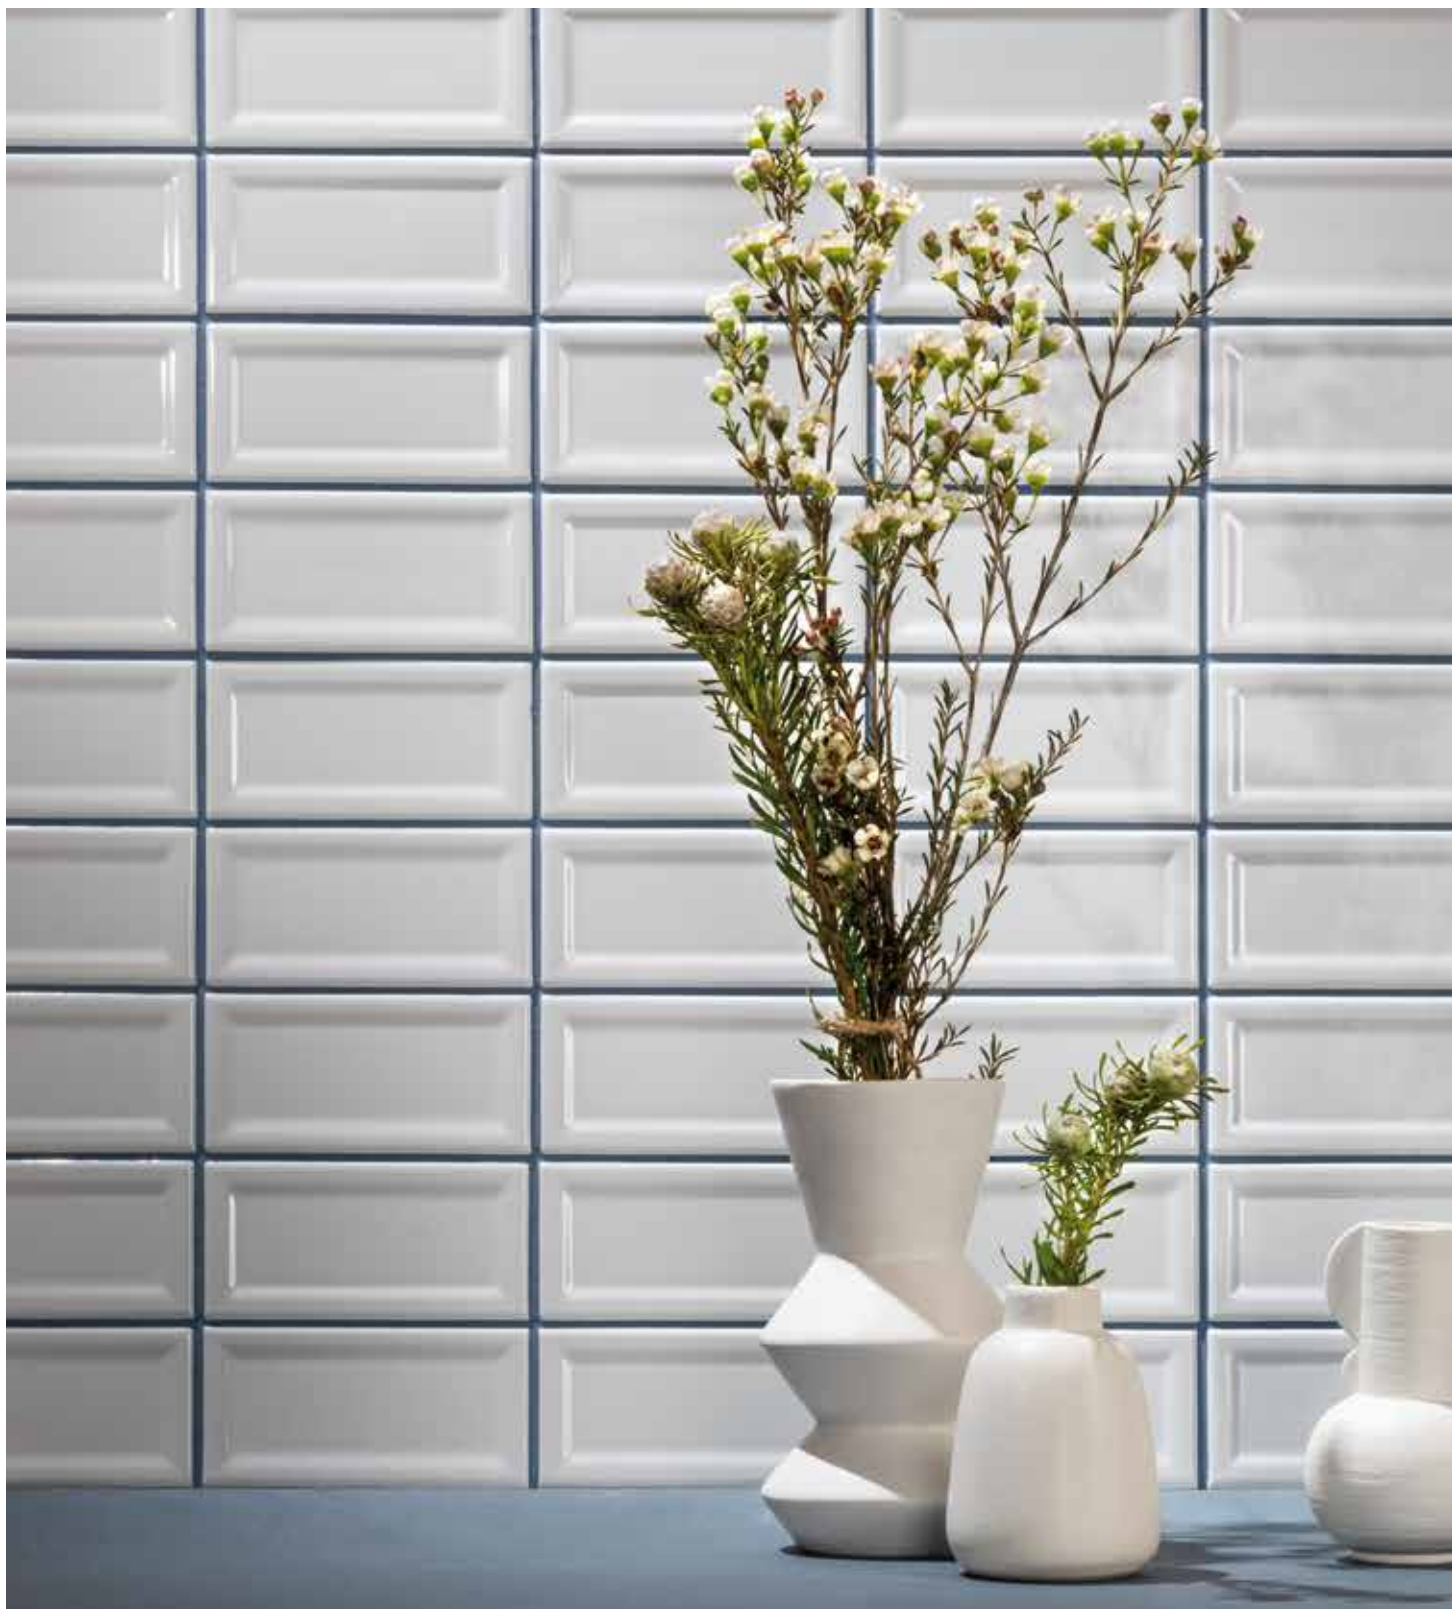

talco

metro

15x15 diamantato

talco

full body

acqua

3x10

ruggine