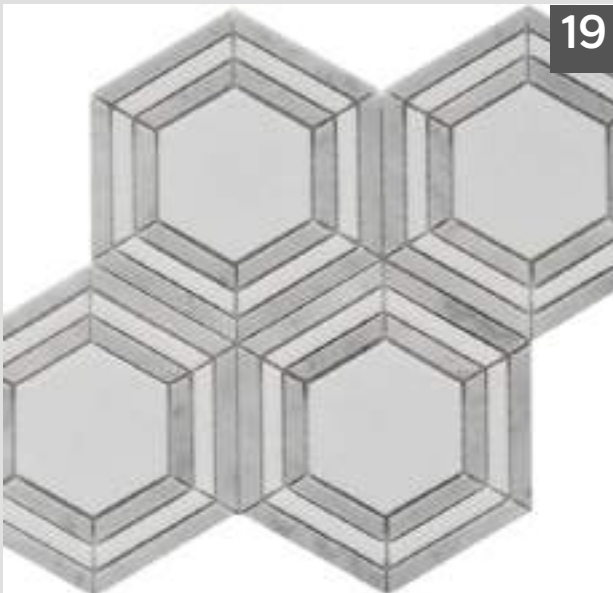

IN STOCK

17

18

19

20

Our stone mosaics are nature's color symphony, artistry's timeless overture. Each piece, a masterpiece of Earth's own mosaic, is a testament to craftsmanship and creativity. With a spectrum of textures and hues, our mosaics breathe life into your space, infusing it with the enduring magic of nature and the allure of art

17

Bianco Carrara

Size:
30 x 30 cm

Color Mix

[Inq for prices](#)

18

Calaccata Gold

Size:
30 x 30 cm

Color Mix

[Inq for prices](#)

19

Thassos White
Bianco Carrara

Size:
30x 30 cm

Color Mix

[Inq for prices](#)

20

New Carrara

Size:
30 x 30 cm

Color Mix

[Inq for prices](#)