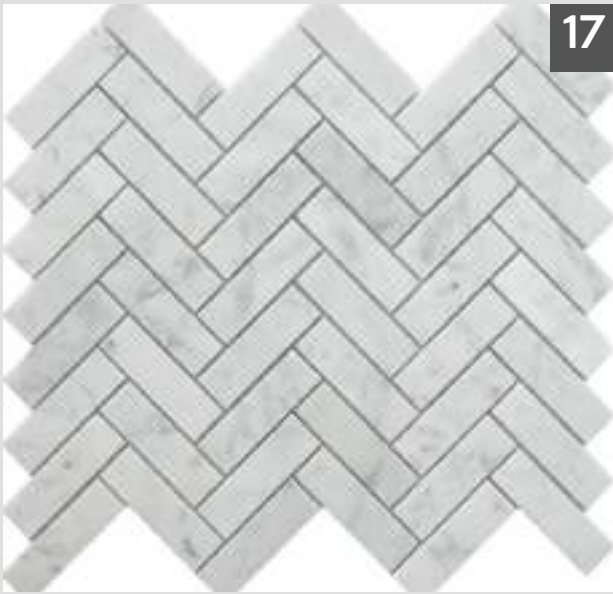

IN STOCK

17

18

19

20

Our stone mosaics are nature's color symphony, artistry's timeless overture. Each piece, a masterpiece of Earth's own mosaic, is a testament to craftsmanship and creativity. With a spectrum of textures and hues, our mosaics breathe life into your space, infusing it with the enduring magic of nature and the allure of art

17

Bianco Carrara

Size:
30 x 30 cm

Color Mix

[Inq for prices](#)

18

Calaccata Gold

Size:
30 x 30 cm

Color Mix

[Inq for prices](#)

19

Thassos White
Bianco Carrara

Size:
30x 30 cm

Color Mix

[Inq for prices](#)

20

New Carrara

Size:
30 x 30 cm

Color Mix

[Inq for prices](#)