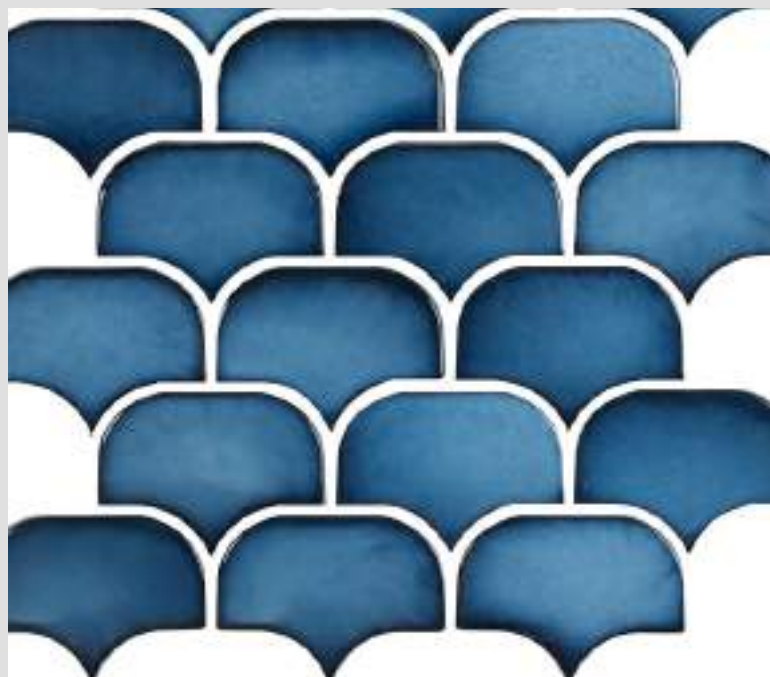

LA23023FY

Brand : Da Vinci
Material : Recycled Glass
Dimension : 30CM x 30 CM

[Inq for prices](#)