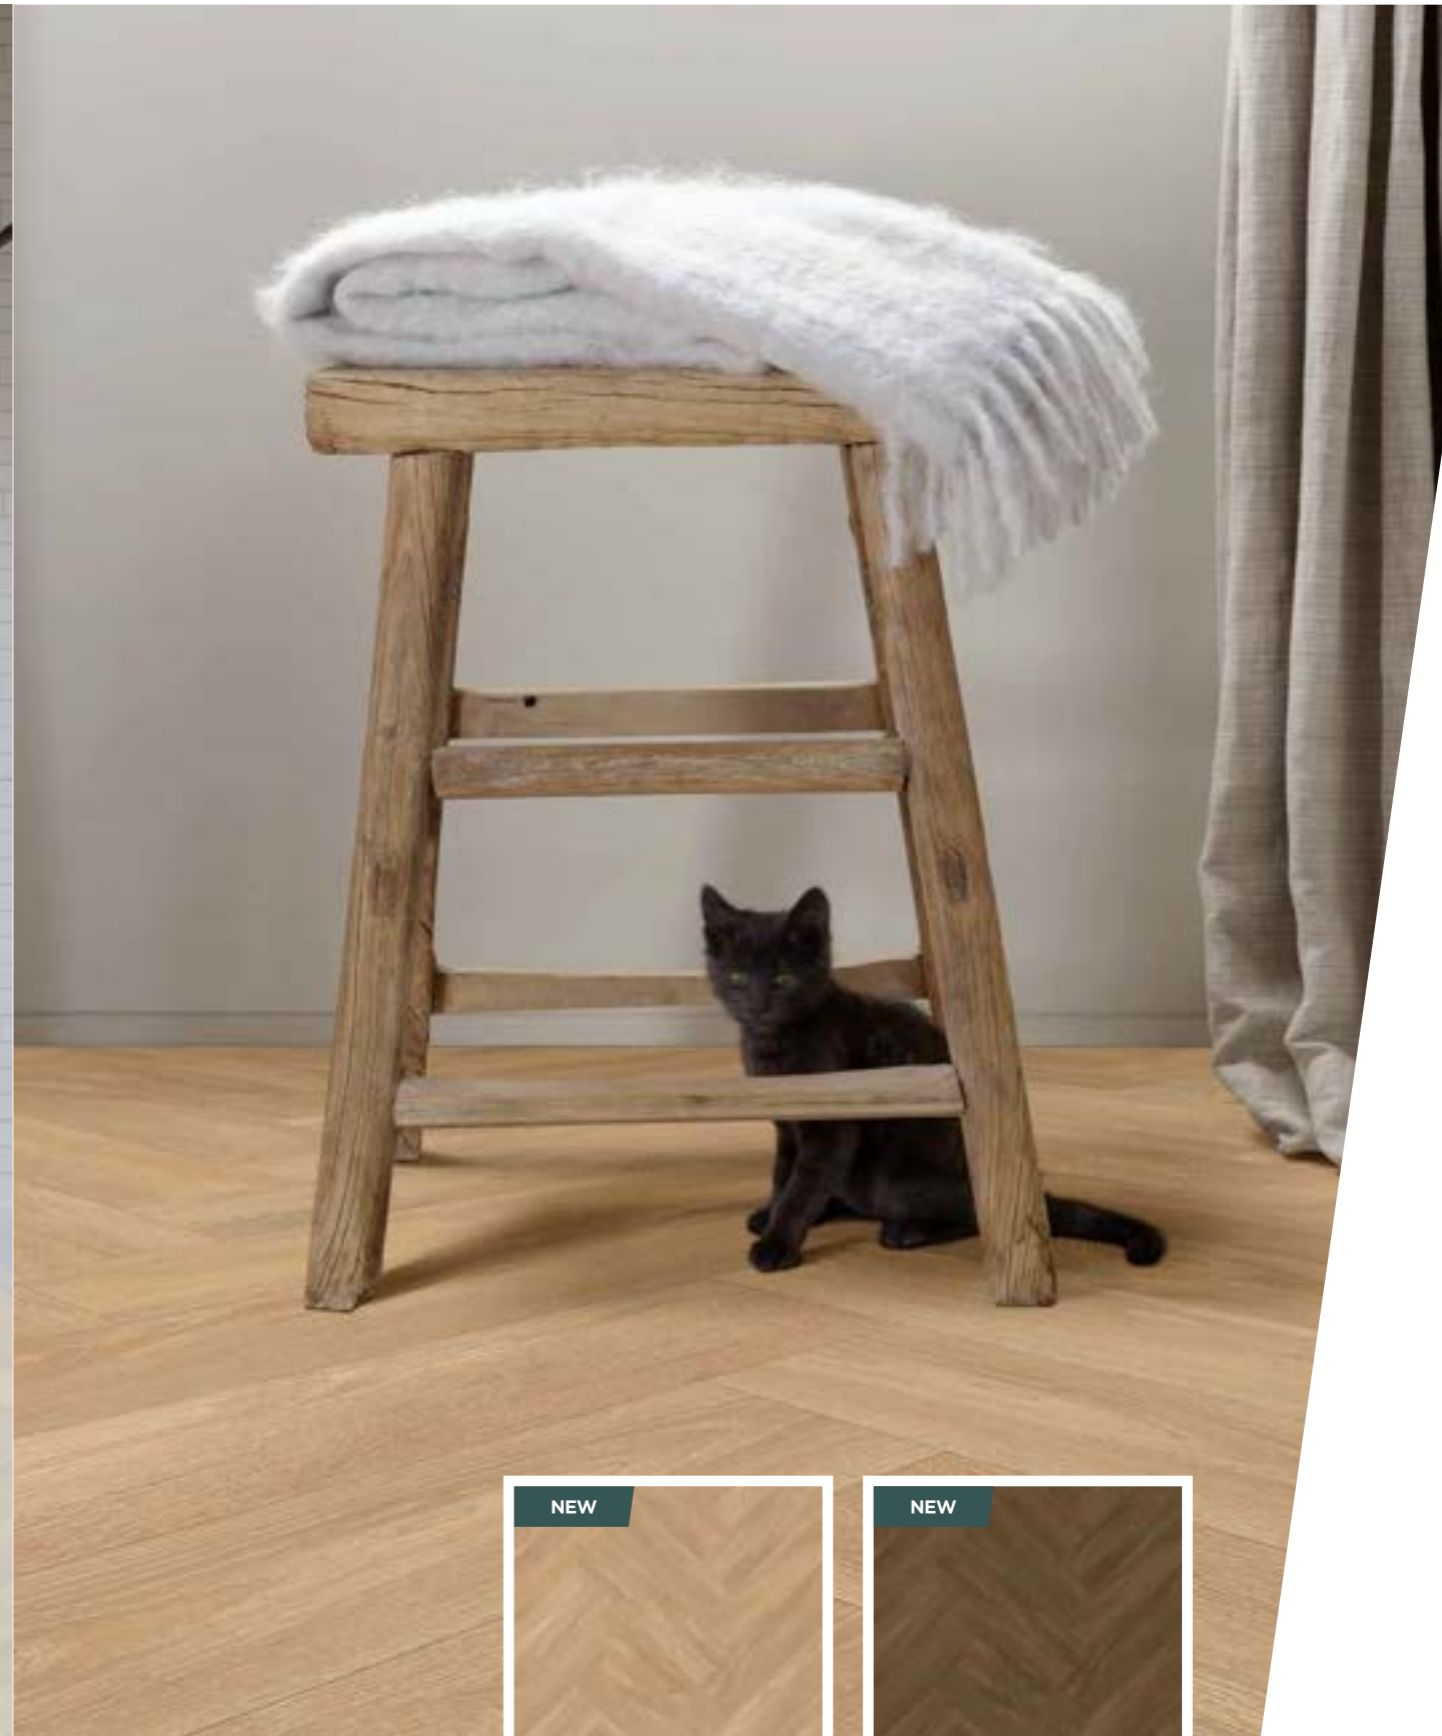

MIDDELBURG 336M
Finish: Sand + Matt 2/3/4 m
Plank size: 14 x 56 cm
Repeat: 400 x 100 cm
2m: 50064606 3m: 50064637 4m: 50064510

MIDDELBURG 696D
Finish: Sand + Matt 2/3/4 m
Plank size: 14 x 56 cm
Repeat: 400 x 100 cm
2m: 50064608 3m: 50064640 4m: 50064513