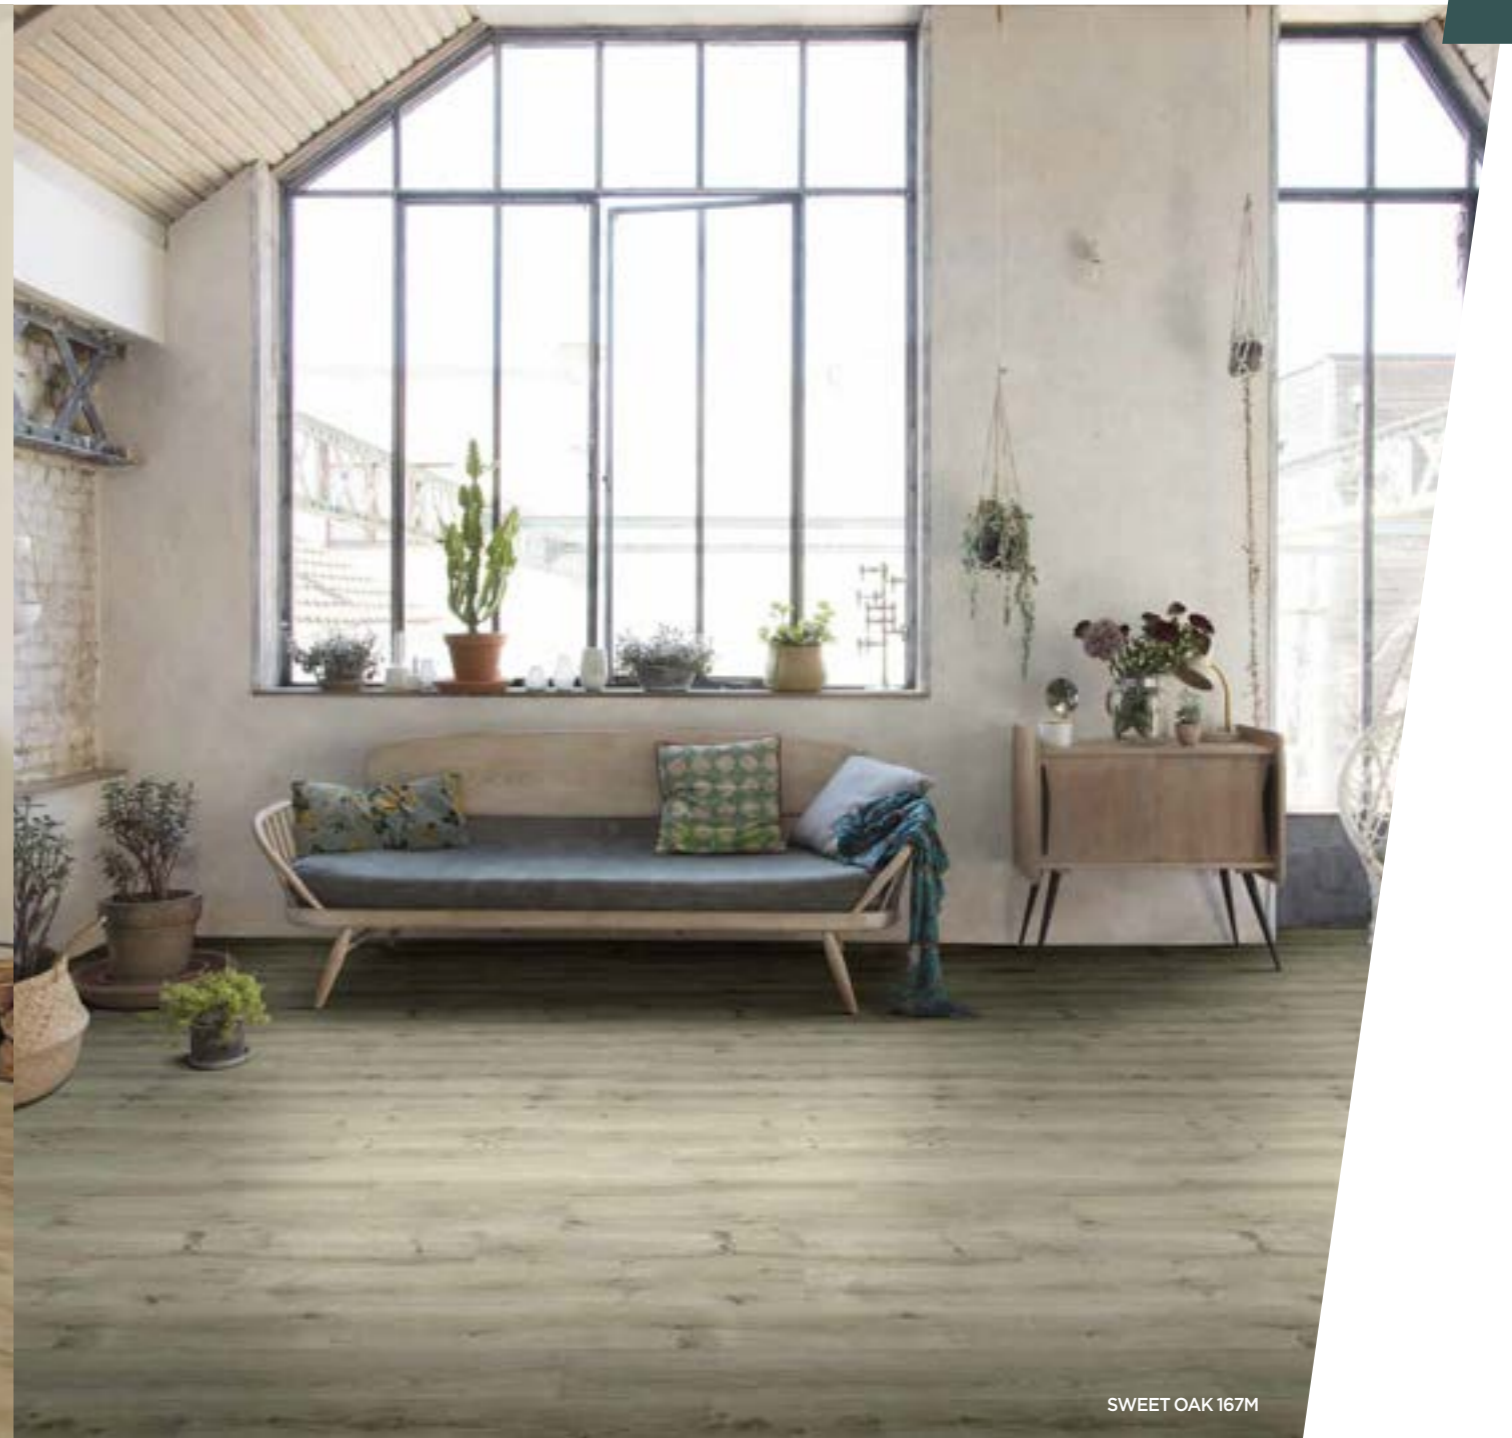

SWEET OAK 167M