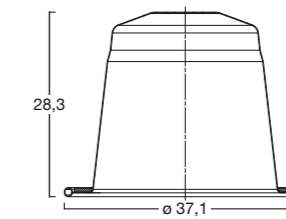

KAPSEL-LÖSUNGEN // CAPSULE SOLUTIONS

BARISTA Capsule Alu 2.0

- High barrier
- Recyclable ready

Artikel-Nr. article no.	Produktionsstandort production site	Material material	Füllvolumen filling volume	Sonstiges others
77000	ES	PP/EVOH/PP	13,25 ml	Für Kaffee for coffee

KAPSEL-LÖSUNGEN // CAPSULE SOLUTIONS

- No barrier
- Recyclable ready
- Suitable for coffee,
  solubles, tea, etc.