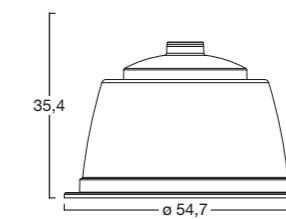

MATRYOSHKA Capsule 1.0

Artikel-Nr. article no.	Produktionsstandort production site	Material material	Sonstiges others
57003/05	ES	PP/EVOH/PP	Für Kaffee for coffee
57003/XX	ES	PP/EVOH/PP	Für lösliche Getränke for solubles

KAPSEL-LÖSUNGEN // CAPSULE SOLUTIONS

- High barrier
- Recyclable ready
- Suitable for coffee,
  solubles, tea, etc.