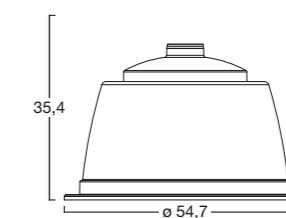

MATRYOSHKA Capsule 2.0

Artikel-Nr. article no.	Produktionsstandort production site	Material material	Sonstiges others
39120..1	DE	PP/EVOH/PP	Für Kaffee for coffee
39119..1	DE	PP/EVOH/PP	Für lösliche Getränke for solubles
57007/01	ES	PP/EVOH/PP	Für Kaffee for coffee
57007/xx	ES	PP/EVOH/PP	Für lösliche Getränke for solubles