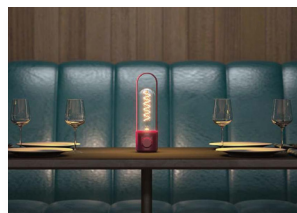

Coil Pag. 16