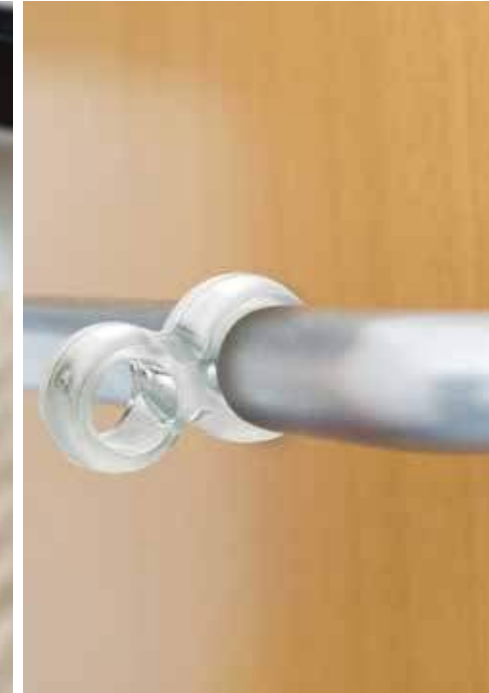

DİM ORMAN ve AHŞAP
ENDÜSTRİ MAMÜLLERİ
SANAYİ ve TİC. LTD. ŞTİ.