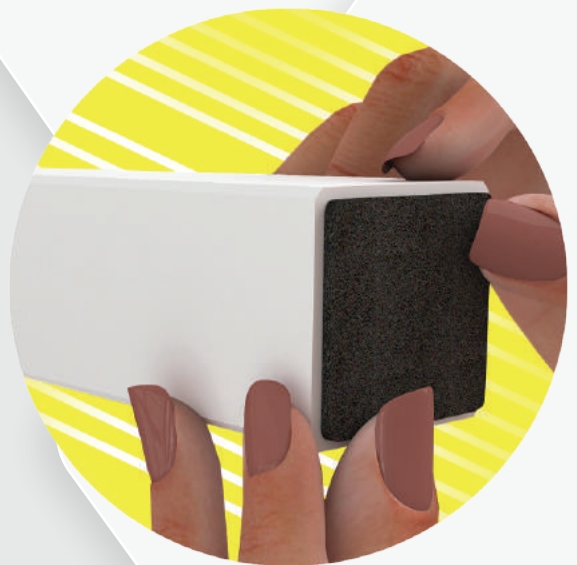

PACIFIC[®]

Furniture Equipment

ZEMİN KORUYUCULAR FLOOR PROTECTOR PADS НАПОЛЬНЫЕ ПРОТЕКТОРЫ

2021-2 |

KEÇE KODU
FELT CODE
КОД ВОЙЛОКА

EVA KODU
EVA CODE
КОД ЭВА

20x20-25x25
ø20-ø25mm

PC 6001 PC 6201